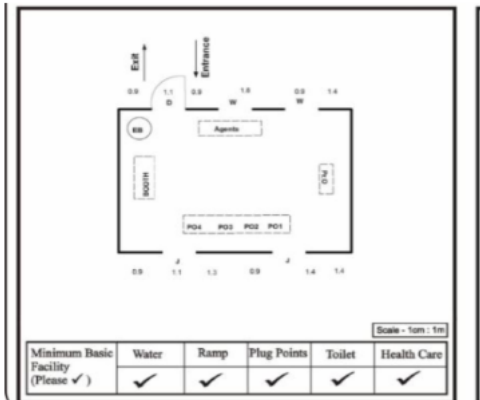

Google Map View

Polling Station Building Front View

Polling Station Front View

Cad View

Key MAP View

1 பெயர் : லிங்கேசன் தந்தை பெயர்: சிவப்பிரகாசம் வீட்டு எண் : 1 வயது : 58 பாலினம் : ஆண்	NUS2401172 Photo is available	2 பெயர் : மலர்விழி கணவர் பெயர்: லிங்கேசன் வீட்டு எண் : 1 வயது : 51 பாலினம் : பெண்	NUS2401180 Photo is available	3 பெயர் : மகாராஜா தந்தை பெயர்: அண்ணாதுரை வீட்டு எண் : 1-5 வயது : 47 பாலினம் : ஆண்	NUS1486877 Photo is available
4 பெயர் : சுந்தரமூர்த்தி தந்தை பெயர்: லிங்கேசன் வீட்டு எண் : 1-5 வயது : 29 பாலினம் : ஆண்	NUS1486463 Photo is available	5 பெயர் : மூர்த்தி தந்தை பெயர்: மணி வீட்டு எண் : 1A வயது : 61 பாலினம் : ஆண்	NUS1591809 Photo is available	6 பெயர் : மரகதம் கணவர் பெயர்: மூர்த்தி வீட்டு எண் : 1A வயது : 48 பாலினம் : பெண்	NUS1591791 Photo is available
7 பெயர் : சந்துரு தந்தை பெயர்: மூர்த்தி வீட்டு எண் : 1ஏ வயது : 25 பாலினம் : ஆண்	NUS2502136 Photo is available	8 பெயர் : தினகரன் தந்தை பெயர்: மூர்த்தி வீட்டு எண் : 1-A வயது : 28 பாலினம் : ஆண்	NUS1847573 Photo is available	9 பெயர் : மகாலிங்கம் தந்தை பெயர்: மன்னாதன் வீட்டு எண் : 1பி வயது : 61 பாலினம் : ஆண்	NUS0869867 Photo is available
10 பெயர் : பூர்ணிமா கணவர் பெயர்: மகாலிங்கம் வீட்டு எண் : 1பி வயது : 58 பாலினம் : பெண்	NUS0869875 Photo is available	11 பெயர் : நாகராஜன் தந்தை பெயர்: மகாலிங்கம் வீட்டு எண் : 1பி வயது : 32 பாலினம் : ஆண்	NUS1091073 Photo is available	12 பெயர் : ரவி தந்தை பெயர்: மணி வீட்டு எண் : 1/பீ வயது : 55 பாலினம் : ஆண்	NUS2502011 Photo is available
13 பெயர் : பூரணியம்மாள் கணவர் பெயர்: ரவி வீட்டு எண் : 1/பீ வயது : 43 பாலினம் : பெண்	NUS2502102 Photo is available	14 பெயர் : சுரேந்தர் ஷா தந்தை பெயர்: சிவா ஆர் வீட்டு எண் : 1எ வயது : 28 பாலினம் : ஆண்	NUS2681898 Photo is available	15 பெயர் : சிவா தந்தை பெயர்: ராமன் வீட்டு எண் : 1C-1 வயது : 57 பாலினம் : ஆண்	NUS2401198 Photo is available
16 பெயர் : உமா கணவர் பெயர்: சிவா வீட்டு எண் : 1C-1 வயது : 51 பாலினம் : பெண்	KRC1872480 Photo is available	17 பெயர் : ராமு தந்தை பெயர்: மணி வீட்டு எண் : 1D வயது : 51 பாலினம் : ஆண்	NUS1217678 Photo is available	18 பெயர் : சம்பத்குமார் தந்தை பெயர்: முனுசாமி வீட்டு எண் : 2/4 வயது : 60 பாலினம் : ஆண்	NUS1651389 Photo is available
19 பெயர் : சித்ரா கணவர் பெயர்: சம்பத்குமார் வீட்டு எண் : 2/4 வயது : 48 பாலினம் : பெண்	NUS1651371 Photo is available	20 பெயர் : சுதாகரன் தந்தை பெயர்: சம்பத்குமார் வீட்டு எண் : 2/4 வயது : 26 பாலினம் : ஆண்	NUS2502649 Photo is available	21 பெயர் : கோகுல் ஸ் தந்தை பெயர்: சம்பத்குமார் வீட்டு எண் : 2/4 வயது : 21 பாலினம் : ஆண்	NUS2738292 Photo is available
22 பெயர் : தீனதயாளன் தந்தை பெயர்: சின்னசாமி வீட்டு எண் : 3 வயது : 61 பாலினம் : ஆண்	NUS2401206 Photo is available	23 பெயர் : உஷாராணி கணவர் பெயர்: தீனதயாளன் வீட்டு எண் : 3 வயது : 56 பாலினம் : பெண்	NUS2401214 Photo is available	24 பெயர் : ராதாகிருஷ்ணன் தந்தை பெயர்: தீனதயாளன் வீட்டு எண் : 3 வயது : 45 பாலினம் : ஆண்	KRC5586813 Photo is available
25 பெயர் : பத்ராச்சலம் தந்தை பெயர்: தீனதயாளன் வீட்டு எண் : 3-6 வயது : 44 பாலினம் : ஆண்	NUS1218072 Photo is available	26 பெயர் : வினோதினி மே கணவர் பெயர்: பத்ராச்சலம் தீ வீட்டு எண் : 3/6 வயது : 23 பாலினம் : பெண்	NUS2866218 Photo is available	27 பெயர் : மகேஷ்குமார் தந்தை பெயர்: பன்னீர்செல்வம் வீட்டு எண் : 4 வயது : 35 பாலினம் : ஆண்	NUS0740605 Photo is available
28 பெயர் : சத்யா கணவர் பெயர்: ஜெகன் வீட்டு எண் : 4 வயது : 30 பாலினம் : பெண்	NUS2501765 Photo is available	29 பெயர் : த. பூங்கோதை தந்தை பெயர்: த. தரணிதரன் வீட்டு எண் : 4 வயது : 26 பாலினம் : பெண்	NUS2010676 Photo is available	30 பெயர் : பன்னீர் செல்வம் தந்தை பெயர்: திருமலை வீட்டு எண் : 4a வயது : 62 பாலினம் : ஆண்	NUS1859313 Photo is available