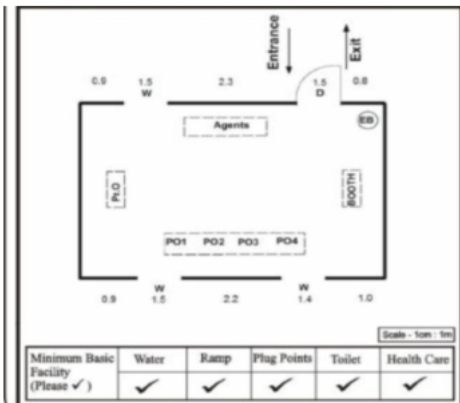

Google Map View

Polling Station Building Front View

Polling Station Front View

Cad View

Key MAP View

1 பெயர் : உதய குமார் தந்தை பெயர் : உதயகுமார் வீட்டு எண் : 1 வயது : 49 பாலினம் : ஆண்	NUS0492330 Photo is available	2 பெயர் : பாஞ்சாலை கணவர் பெயர் : உதயகுமார் வீட்டு எண் : 1 வயது : 43 பாலினம் : பெண்	NUS0492322 Photo is available	3 பெயர் : தேவி நா கணவர் பெயர் : நாகராஜன் வீட்டு எண் : 1 வயது : 38 பாலினம் : பெண்	NUS0902437 Photo is available
4 பெயர் : நாகவள்ளி தந்தை பெயர் : ராமன் வீட்டு எண் : 1 வயது : 37 பாலினம் : பெண்	NUS0902304 Photo is available	5 பெயர் : கார்த்திகா கணவர் பெயர் : கிருஷ்ணன் முர்த்தீ வீட்டு எண் : 1 வயது : 35 பாலினம் : பெண்	NUS0902296 Photo is available	6 பெயர் : புவனேஷ்வரி கணவர் பெயர் : ரமேஷ் வீட்டு எண் : 1 வயது : 35 பாலினம் : பெண்	NUS0902197 Photo is available
7 பெயர் : மாலினி அருள்ராஜ் தந்தை பெயர் : அருள்ராஜ் வீட்டு எண் : 1 வயது : 34 பாலினம் : பெண்	NUS0902205 Photo is available	8 பெயர் : சுந்தர் தந்தை பெயர் : சந்திரன் வீட்டு எண் : 1 வயது : 33 பாலினம் : ஆண்	NUS0749499 Photo is available	9 பெயர் : மஞ்சு தந்தை பெயர் : மலைராஜ் வீட்டு எண் : 1 வயது : 32 பாலினம் : பெண்	NUS0902254 Photo is available
10 பெயர் : பிரகாஷ் தந்தை பெயர் : லோகநாதன் வீட்டு எண் : 3 வயது : 22 பாலினம் : ஆண்	NUS3026143 Photo is available	11 பெயர் : பீட்டர்பிரான்சிஸ் தந்தை பெயர் : அந்தோணிசாமி வீட்டு எண் : 4 வயது : 61 பாலினம் : ஆண்	KRC1907708 Photo is available	12 பெயர் : சுசனா மேரி கணவர் பெயர் : பீட்டர்பிரான்சிஸ் வீட்டு எண் : 4 வயது : 51 பாலினம் : பெண்	KRC1907716 Photo is available
13 பெயர் : கனகராஜ் தந்தை பெயர் : சிதீராந் வீட்டு எண் : 4/7 வயது : 42 பாலினம் : ஆண்	NUS2496420 Photo is available	14 பெயர் : அன்னபூரணி கணவர் பெயர் : கனகராஜ் வீட்டு எண் : 4/7 வயது : 42 பாலினம் : பெண்	NUS2496545 Photo is available	15 பெயர் : மயிலாத்தா கணவர் பெயர் : பொன்னுசாமி வீட்டு எண் : 5 வயது : 82 பாலினம் : பெண்	NUS1411859 Photo is available
16 பெயர் : ராணி கணவர் பெயர் : சண்முகம் வீட்டு எண் : 5 வயது : 53 பாலினம் : பெண்	NUS2022341 Photo is available	17 பெயர் : சரஸ்வதி தந்தை பெயர் : சின்னதுரை வீட்டு எண் : 5 வயது : 29 பாலினம் : பெண்	NUS1856830 Photo is available	18 பெயர் : சந்திரன் தந்தை பெயர் : கண்ணையன் வீட்டு எண் : 6 வயது : 63 பாலினம் : ஆண்	KRC1908219 Photo is available
19 பெயர் : தமிழ்செல்வி கணவர் பெயர் : சந்திரன் வீட்டு எண் : 6 வயது : 54 பாலினம் : பெண்	KRC1908144 Photo is available	20 பெயர் : மாணிக்கம் தந்தை பெயர் : வரதன் வீட்டு எண் : 6 வயது : 47 பாலினம் : ஆண்	NUS0902379 Photo is available	21 பெயர் : மாரியம்மாள் கணவர் பெயர் : மாணிக்கம் வீட்டு எண் : 6 வயது : 41 பாலினம் : பெண்	NUS0902361 Photo is available
22 பெயர் : மணிமாறன் தந்தை பெயர் : வரதன் வீட்டு எண் : 6 வயது : 40 பாலினம் : ஆண்	NUS0379651 Photo is available	23 பெயர் : மகாலட்சுமி தந்தை பெயர் : வெள்ளச்சாமி வீட்டு எண் : 6 வயது : 34 பாலினம் : பெண்	NUS0902411 Photo is available	24 பெயர் : சிவபிரசாத் தந்தை பெயர் : சண்முக பாண்டியன் வீட்டு எண் : 6 வயது : 24 பாலினம் : ஆண்	NUS2564276 Photo is available
25 பெயர் : திரு தமிழ் மணி தந்தை பெயர் : சண்முகா பாண்டியன் வீட்டு எண் : 6 வயது : 23 பாலினம் : ஆண்	NUS2564227 Photo is available	26 பெயர் : வரதன் தந்தை பெயர் : குப்புசாமி வீட்டு எண் : 6-11 வயது : 66 பாலினம் : ஆண்	NUS0379628 Photo is available	27 பெயர் : வசந்தா கணவர் பெயர் : வரதன் வீட்டு எண் : 6-11 வயது : 56 பாலினம் : பெண்	NUS0379636 Photo is available
28 பெயர் : மணிவண்ணன் தந்தை பெயர் : வரதன் வீட்டு எண் : 6-11 வயது : 41 பாலினம் : ஆண்	NUS0379644 Photo is available	29 பெயர் : ஹரிஹரிணி வி கணவர் பெயர் : சுந்தர் வீட்டு எண் : 6/81 வயது : 25 பாலினம் : பெண்	NUS2575603 Photo is available	30 பெயர் : யுவஸ்ரீ தந்தை பெயர் : விஜயகுமார் வீட்டு எண் : 6/81 வயது : 23 பாலினம் : பெண்	NUS2617637 Photo is available