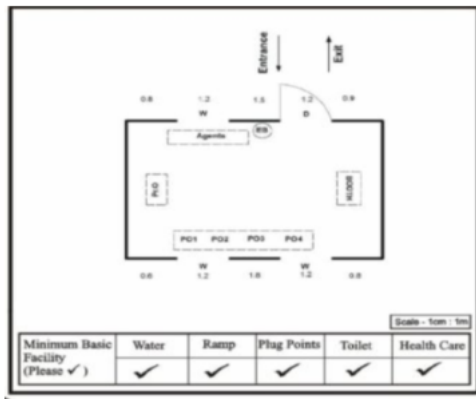

Google Map View

Polling Station Building Front View

Polling Station Front View

Cad View

Key MAP View

1 பெயர் : வினாயகமூர்த்தி தந்தை பெயர்: பெருமாள் வீட்டு எண் : 1 வயது : 61 பாலினம் : ஆண் Photo is available	NUS0847277	2 பெயர் : மகாலட்சுமி கணவர் பெயர்: வினாயகமூர்த்தி வீட்டு எண் : 1 வயது : 45 பாலினம் : பெண் Photo is available	NUS0847285	3 பெயர் : கீதா கணவர் பெயர்: பாஸ்கர் வீட்டு எண் : 1 வயது : 41 பாலினம் : பெண் Photo is available	NUS0388587
4 பெயர் : சஞ்சய் தந்தை பெயர்: ஆனந்த் வீட்டு எண் : 1 வயது : 30 பாலினம் : ஆண் Photo is available	NUS1833383	5 பெயர் : மகேஸ்வரி கணவர் பெயர்: பெருமாள் வீட்டு எண் : 1E வயது : 50 பாலினம் : பெண் Photo is available	NUS2426641	6 பெயர் : நேரு தந்தை பெயர்: ஏழுமலை வீட்டு எண் : 1-E வயது : 56 பாலினம் : ஆண் Photo is available	NUS2426633
7 பெயர் : ரூபாவதி கணவர் பெயர்: தியாகராஜன் வீட்டு எண் : 2 வயது : 67 பாலினம் : பெண் Photo is available	NUS2426666	8 பெயர் : ராகுல் டீ தாயின் பெயர்: தனலக்ஷ்மி வீட்டு எண் : 2/2 வயது : 29 பாலினம் : ஆண் Photo is available	NUS2137594	9 பெயர் : ஹேமாமாலினி தந்தை பெயர்: சந்திர சேகர் வீட்டு எண் : 2/34 வயது : 34 பாலினம் : பெண் Photo is available	NUS0726315
10 பெயர் : அமிர்தம் கணவர் பெயர்: கோவிந்தன் வீட்டு எண் : 2E வயது : 66 பாலினம் : பெண் Photo is available	NUS2426674	11 பெயர் : சித்ரா கணவர் பெயர்: ரவி வீட்டு எண் : 2E வயது : 48 பாலினம் : பெண் Photo is available	KRC3371325	12 பெயர் : ஆறுமுகம் தந்தை பெயர்: நீலகண்டன் வீட்டு எண் : 3E வயது : 44 பாலினம் : ஆண் Photo is available	KRC7384357
13 பெயர் : வேலு தந்தை பெயர்: தேவராஜ் வீட்டு எண் : 3E-1 வயது : 46 பாலினம் : ஆண் Photo is available	KRC7384845	14 பெயர் : கோட்டீஸ்வரன் தந்தை பெயர்: முருகேசன் வீட்டு எண் : 3E-2 வயது : 56 பாலினம் : ஆண் Photo is available	NUS2426682	15 பெயர் : விஜயலட்சுமி கணவர் பெயர்: கோட்டீஸ்வரன் வீட்டு எண் : 3E-3 வயது : 51 பாலினம் : பெண் Photo is available	NUS2426690
16 பெயர் : ராம் குமார் செல்வம் தந்தை பெயர்: செல்வம் வீட்டு எண் : 4 வயது : 31 பாலினம் : ஆண் Photo is available	NUS1997113	17 பெயர் : கோபி தந்தை பெயர்: ராதாகிருஷ்ணன் வீட்டு எண் : 4-1 வயது : 58 பாலினம் : ஆண் Photo is available	NUS2426716	18 பெயர் : உஷா கணவர் பெயர்: கோபி வீட்டு எண் : 4-1 வயது : 50 பாலினம் : பெண் Photo is available	KRC9387358
19 பெயர் : சரஸ்வதி தாயின் பெயர்: முத்துலட்சுமி வீட்டு எண் : 4-2 வயது : 62 பாலினம் : பெண் Photo is available	NUS2426732	20 பெயர் : ராதா கணவர் பெயர்: வெள்ளைசாமி வீட்டு எண் : 4E வயது : 61 பாலினம் : பெண் Photo is available	NUS2426765	21 பெயர் : கணேசன் தந்தை பெயர்: வெள்ளைசாமி வீட்டு எண் : 4E வயது : 43 பாலினம் : ஆண் Photo is available	KRC1624436
22 பெயர் : சுப்புராயலு தந்தை பெயர்: ராமகிருஷ்ணன் வீட்டு எண் : 5 வயது : 73 பாலினம் : ஆண் Photo is available	NUS2426773	23 பெயர் : உஷாராணி கணவர் பெயர்: சுப்புராயலு வீட்டு எண் : 5 வயது : 69 பாலினம் : பெண் Photo is available	NUS2426781	24 பெயர் : ஜெயசந்திரன் தந்தை பெயர்: ஜான் வீட்டு எண் : 5 வயது : 54 பாலினம் : ஆண் Photo is available	NUS1377985
25 பெயர் : ஜீவிதா தந்தை பெயர்: சுப்புராயலு வீட்டு எண் : 5 வயது : 40 பாலினம் : பெண் Photo is available	KRC7386444	26 பெயர் : தேவராஜ் தந்தை பெயர்: ஜீவானந்தம் வீட்டு எண் : 5/1 வயது : 61 பாலினம் : ஆண் Photo is available	NUS2101673	27 பெயர் : டீ. லக்ஷ்மி கணவர் பெயர்: ஜே. தேவராஜ் வீட்டு எண் : 5/1 வயது : 47 பாலினம் : பெண் Photo is available	NUS2104123
28 பெயர் : நவீன் தந்தை பெயர்: தேவராஜ் வீட்டு எண் : 5/1 வயது : 24 பாலினம் : ஆண் Photo is available	NUS2598225	29 பெயர் : மோனிகா தந்தை பெயர்: தேவராஜ் வீட்டு எண் : 5/1 வயது : 22 பாலினம் : பெண் Photo is available	NUS2895761	30 பெயர் : விநாயகமூர்த்தி தந்தை பெயர்: ராமச்சந்திரன் வீட்டு எண் : 5E வயது : 58 பாலினம் : ஆண் Photo is available	KRC9220476