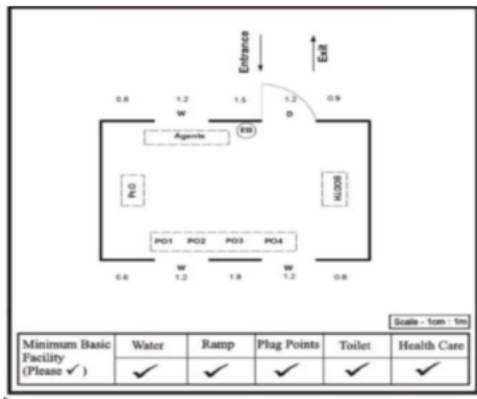

Google Map View

Polling Station Building Front View

Polling Station Front View

Cad View

Key MAP View

சட்டமன்றத் தொகுதியின் எண் மற்றும் பெயர் : 10-திருவொற்றியூர் பிரிவு எண் மற்றும் பெயர் 1-சென்னை மாநகராட்சி திருவொற்றியூர், இராஜாஜிதெரு வார்டு 12