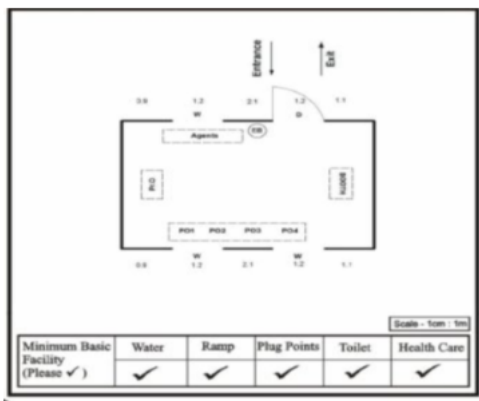

வாக்காளர் பதிவு அலுவலரின்
கையொப்பம்

Nazri Naksha

Google Map View

Polling Station Building Front View

Polling Station Front View

Cad View

Key MAP View

| | | | | | |
|---|----------------------------------|---|----------------------------------|--|----------------------------------|
| 1 பெயர் : ரகுராம் தந்தை பெயர் : சேகர் வீட்டு எண் : 1 வயது : 32 பாலினம் : ஆண் | NUS1177849 Photo is available | 2 பெயர் : கிஷோர் கிருஷ்ணா தந்தை பெயர் : இளங்கோவன் வீட்டு எண் : 1 வயது : 28 பாலினம் : ஆண் | NUS1834100 Photo is available | 3 பெயர் : உமாமேஹேஷ்வரி கணவர் பெயர் : நாதகுமார் வீட்டு எண் : 1/22 வயது : 38 பாலினம் : பெண் | NUS1985936 Photo is available |
| 4 பெயர் : மோகன் தந்தை பெயர் : வெங்கடேஷ் வீட்டு எண் : 1/22 வயது : 31 பாலினம் : ஆண் | NUS1160951 Photo is available | 5 பெயர் : பார்திபன் தந்தை பெயர் : முரளி கிருஷ்ணன் வீட்டு எண் : 4-94 வயது : 27 பாலினம் : ஆண் | NUS1967694 Photo is available | 6 பெயர் : சதிஷ் தந்தை பெயர் : சீனிவாசன் வீட்டு எண் : 6 வயது : 45 பாலினம் : ஆண் | NUS1378769 Photo is available |
| 7 பெயர் : பிரியாங்கா தந்தை பெயர் : நரேந்திரா குமார் வீட்டு எண் : 6/3 வயது : 26 பாலினம் : பெண் | NUS1985902 Photo is available | 8 பெயர் : ஷாக்கீர் உசேன் ஜ தாயின் பெயர் : நாசினி ச வீட்டு எண் : 6/3ஏண் வயது : 30 பாலினம் : ஆண் | NUS2099794 Photo is available | 9 பெயர் : காவியா ரா தந்தை பெயர் : ராமமூர்த்தி வீட்டு எண் : 6/3N வயது : 23 பாலினம் : பெண் | NUS2851053 Photo is available |
| 10 பெயர் : ஹரிணி ம தந்தை பெயர் : மகேஷ் வீட்டு எண் : 14/9ஏ வயது : 22 பாலினம் : பெண் | NUS2841922 Photo is available | 11 பெயர் : சாராதா கணவர் பெயர் : பாக்கியமணி வீட்டு எண் : 15/1பி வயது : 41 பாலினம் : பெண் | NUS2928570 Photo is available | 12 பெயர் : ராணி கணவர் பெயர் : செல்வம் வீட்டு எண் : 15/25 வயது : 64 பாலினம் : பெண் | NUS1985910 Photo is available |
| 13 பெயர் : சீதா தேவி தந்தை பெயர் : குமரேசன் வீட்டு எண் : 15பீ வயது : 23 பாலினம் : பெண் | NUS2577377 Photo is available | 14 பெயர் : சுதா கணவர் பெயர் : பிரபு வீட்டு எண் : 16 வயது : 34 பாலினம் : பெண் | NUS1177807 Photo is available | 15 பெயர் : முரளி வாசுதேவன் தந்தை பெயர் : தந்தை வீட்டு எண் : 18/22ஐ வயது : 48 பாலினம் : ஆண் | NUS2003341 Photo is available |
| S 16 பெயர் : செ மோகனப்பிரியா தந்தை பெயர் : செல்வகுமார் வீட்டு எண் : 19/3/1 வயது : 29 பாலினம் : பெண் | NUS1734235 Photo is available | 17 பெயர் : துரை தந்தை பெயர் : பார்த்தசாரதி வீட்டு எண் : 19-65 வயது : 91 பாலினம் : ஆண் | KRC7396997 Photo is available | 18 பெயர் : நாகலட்சுமி தந்தை பெயர் : துரை வீட்டு எண் : 19/65 வயது : 40 பாலினம் : பெண் | KRC7396930 Photo is available |
| 19 பெயர் : அப்ரோஸ் தந்தை பெயர் : அனிப்சாகீப் வீட்டு எண் : 20 வயது : 46 பாலினம் : ஆண் | NUS1378991 Photo is available | 20 பெயர் : நடீசா கணவர் பெயர் : அப்ரோஸ் வீட்டு எண் : 20 வயது : 42 பாலினம் : பெண் | NUS1378983 Photo is available | 21 பெயர் : கணேஷ் ராஜன் குரு சூர்யவேல் தந்தை பெயர் : கணேஷ் ராஜன் வீட்டு எண் : 20/8 வயது : 22 பாலினம் : ஆண் | NUS2958106 Photo is available |
| 22 பெயர் : கணேஷ் ராஜன் கீர்த்தனா தந்தை பெயர் : தண்டாயுதபாணி கணேஷ் ராஜன் வீட்டு எண் : 20/8 வயது : 20 பாலினம் : பெண் | NUS2961027 Photo is available | 23 பெயர் : லதா லோகேஷ்வரி கணவர் பெயர் : தாமரை கண்ணன் வீட்டு எண் : 20/12ஆஈ வயது : 37 பாலினம் : பெண் | NUS2070688 Photo is available | 24 பெயர் : வனஜா கணவர் பெயர் : டில்லி வீட்டு எண் : 22 வயது : 72 பாலினம் : பெண் | NUS1734284 Photo is available |
| 25 பெயர் : நடராஜன் தந்தை பெயர் : கெஜபதி வீட்டு எண் : 22 வயது : 44 பாலினம் : ஆண் | NUS1734300 Photo is available | 26 பெயர் : ஹேமப்ரியா கணவர் பெயர் : நடராஜன் வீட்டு எண் : 22 வயது : 39 பாலினம் : பெண் | NUS1734318 Photo is available | 27 பெயர் : தனலக்ஷ்மி பார்த்தசாரதி தந்தை பெயர் : பார்த்தசாரதி வீட்டு எண் : 22 வயது : 34 பாலினம் : பெண் | NUS1177906 Photo is available |
| 28 பெயர் : கணேஷ் ராஜன் பிரபாவதி கணவர் பெயர் : கணேஷ் ராஜன் வீட்டு எண் : 22/2ஏ வயது : 46 பாலினம் : பெண் | NUS2965150 Photo is available | 29 பெயர் : சூசைமாணிக்கம் தந்தை பெயர் : வேதமுத்து வீட்டு எண் : 22/2பி வயது : 61 பாலினம் : ஆண் | KRC8746067 Photo is available | 30 பெயர் : ரோசி சகாய ரூபா தந்தை பெயர் : சூசைமாணிக்கம் வீட்டு எண் : 22/2பி வயது : 30 பாலினம் : பெண் | NUS1631977 Photo is available |