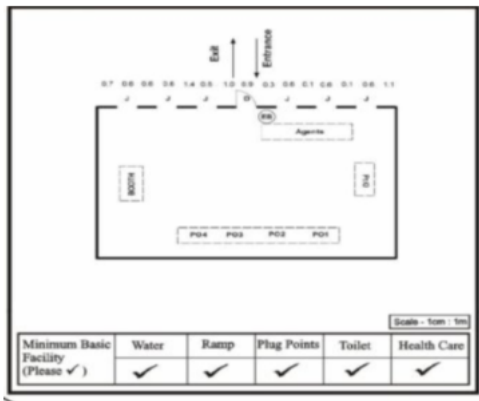

Google Map View

Polling Station Building Front View

Polling Station Front View

Cad View

Key MAP View

1 பெயர் : யசோதா கணவர் பெயர் : சுந்தரம் வீட்டு எண் : 1 வயது : 75 பாலினம் : பெண் Photo is available	KRC9221565	2 பெயர் : சங்கர் தந்தை பெயர் : சுந்தரம் வீட்டு எண் : 1 வயது : 45 பாலினம் : ஆண் Photo is available	KRC8749095	3 பெயர் : சீனிவாசன் தந்தை பெயர் : கோவிந்தசாமி வீட்டு எண் : 4-1 வயது : 83 பாலினம் : ஆண் Photo is available	KRC8749129
4 பெயர் : ரமேஷ் தந்தை பெயர் : சீனிவாசன் வீட்டு எண் : 4-1 வயது : 53 பாலினம் : ஆண் Photo is available	KRC8749194	5 பெயர் : சாந்தா கணவர் பெயர் : ஜோதிலிங்கம் வீட்டு எண் : 5 வயது : 79 பாலினம் : பெண் Photo is available	NUS2437226	6 பெயர் : பரமேஸ்வரி கணவர் பெயர் : இந்திரபானு வீட்டு எண் : 6 வயது : 71 பாலினம் : பெண் Photo is available	KRC7390917
7 பெயர் : மதன்குமார் தந்தை பெயர் : இந்திரபானு வீட்டு எண் : 6 வயது : 46 பாலினம் : ஆண் Photo is available	KRC7397979	8 பெயர் : சசிகுமார் தந்தை பெயர் : இந்திரபானு வீட்டு எண் : 6 வயது : 42 பாலினம் : ஆண் Photo is available	KRC7390925	9 பெயர் : பாண்டியன் தந்தை பெயர் : சிவலிங்கம் வீட்டு எண் : 8 வயது : 69 பாலினம் : ஆண் Photo is available	KRC7391246
10 பெயர் : முத்துசாமி தந்தை பெயர் : சிவலிங்கம் வீட்டு எண் : 8 வயது : 64 பாலினம் : ஆண் Photo is available	KRC7393085	11 பெயர் : வெண்ணிலா கணவர் பெயர் : பாண்டியன் வீட்டு எண் : 8 வயது : 62 பாலினம் : பெண் Photo is available	KRC7391253	12 பெயர் : தேவிகா கணவர் பெயர் : முத்துசாமி வீட்டு எண் : 8 வயது : 57 பாலினம் : பெண் Photo is available	KRC7391287
13 பெயர் : சசிகுமார் தந்தை பெயர் : முத்துசாமி வீட்டு எண் : 8 வயது : 34 பாலினம் : ஆண் Photo is available	NUS0607465	14 பெயர் : கல்யாணி கணவர் பெயர் : செல்லக்குஞ்சு வீட்டு எண் : 8A வயது : 69 பாலினம் : பெண் Photo is available	KRC8749285	15 பெயர் : பிரானேஷ் தந்தை பெயர் : செல்லக்குஞ்சு வீட்டு எண் : 8A வயது : 47 பாலினம் : ஆண் Photo is available	KRC8749327
16 பெயர் : ஷேக் உசைன் தந்தை பெயர் : ஷேக் மஸ்தான் வீட்டு எண் : 12 வயது : 74 பாலினம் : ஆண் Photo is available	KRC7391527	17 பெயர் : செரினா பேகம் வா கணவர் பெயர் : ஷேக் உசேன் வீட்டு எண் : 12 வயது : 58 பாலினம் : பெண் Photo is available	KRC9034679	18 பெயர் : ஷபீர் தந்தை பெயர் : ஷேக் உசேன் வீட்டு எண் : 12 வயது : 41 பாலினம் : ஆண் Photo is available	KRC7394505
19 பெயர் : சபாவதி தந்தை பெயர் : செளந்திரபாண்டியன் வீட்டு எண் : 13 வயது : 66 பாலினம் : ஆண் Photo is available	KRC9034745	20 பெயர் : சுகா கணவர் பெயர் : சபாவதி வீட்டு எண் : 13 வயது : 56 பாலினம் : பெண் Photo is available	KRC9034786	21 பெயர் : பரிமலா கணவர் பெயர் : தனசேகர் வீட்டு எண் : 14/10 வயது : 56 பாலினம் : பெண் Photo is available	NUS2047918
22 பெயர் : தனசேகர் தந்தை பெயர் : சண்முகம் வீட்டு எண் : 14-10 வயது : 55 பாலினம் : ஆண் Photo is available	KRC8747263	23 பெயர் : கணேசன் தந்தை பெயர் : தனசேகர் வீட்டு எண் : 14/10 வயது : 27 பாலினம் : ஆண் Photo is available	NUS2048742	24 பெயர் : நூர்ஜஹான் கணவர் பெயர் : பராகத் பாஷா வீட்டு எண் : 15 வயது : 68 பாலினம் : பெண் Photo is available	KRC7220445
25 பெயர் : ஷகில் தந்தை பெயர் : பாபுலால் வீட்டு எண் : 15 வயது : 52 பாலினம் : ஆண் Photo is available	NUS1941418	26 பெயர் : அக்பர் பாஷா தந்தை பெயர் : பராத் பாஷா வீட்டு எண் : 15 வயது : 49 பாலினம் : ஆண் Photo is available	NUS2437242	27 பெயர் : ராதா கணவர் பெயர் : மகாமணி வீட்டு எண் : 15 வயது : 46 பாலினம் : பெண் Photo is available	NUS1874510
28 பெயர் : ஷபீர் அகமது தந்தை பெயர் : பராகத் பாஷா வீட்டு எண் : 15 வயது : 42 பாலினம் : ஆண் Photo is available	KRC7220452	29 பெயர் : பரிமளா கணவர் பெயர் : பாஸ்கர் வீட்டு எண் : 15 வயது : 41 பாலினம் : பெண் Photo is available	NUS1941426	30 பெயர் : அசினா ஷேக் உசைன் தந்தை பெயர் : சேக் உசேன் வீட்டு எண் : 15 வயது : 39 பாலினம் : பெண் Photo is available	NUS0849083