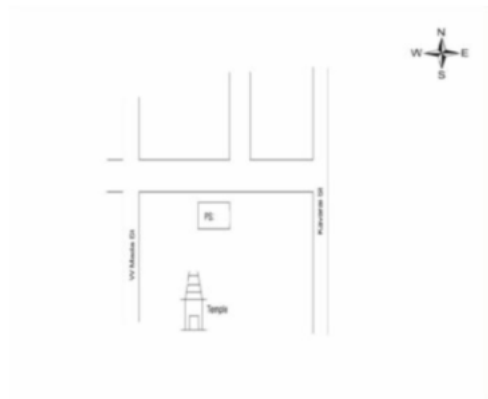

Google Map View

Polling Station Building Front View

Polling Station Front View

Cad View

Key MAP View

1 பெயர் : அமுத கணவர் பெயர் : நாராயணன் வீட்டு எண் : 1 வயது : 66 பாலினம் : பெண் Photo is available	NUS1054055	2 பெயர் : சந்திரா கணவர் பெயர் : மனோகர் வீட்டு எண் : 1 வயது : 56 பாலினம் : பெண் Photo is available	KRC2472389	3 பெயர் : ஆனந்தன் தந்தை பெயர் : சுப்பாராவ் வீட்டு எண் : 1 வயது : 54 பாலினம் : ஆண் Photo is available	NUS0376749
4 பெயர் : முனியம்மாள் கணவர் பெயர் : பாஸ்கர் வீட்டு எண் : 1 வயது : 52 பாலினம் : பெண் Photo is available	NUS0378539	5 பெயர் : மருதுபாண்டியன் தந்தை பெயர் : சோலைவாசகம் வீட்டு எண் : 1 வயது : 51 பாலினம் : ஆண் Photo is available	NUS0850016	6 பெயர் : ரமேஷ் தந்தை பெயர் : நாராயணசாமி வீட்டு எண் : 1 வயது : 50 பாலினம் : ஆண் Photo is available	NUS1054287
7 பெயர் : விஜயநிர்மலா கணவர் பெயர் : மருதுபாண்டியன் வீட்டு எண் : 1 வயது : 48 பாலினம் : பெண் Photo is available	NUS0850024	8 பெயர் : மோகனா கணவர் பெயர் : ஜீவா வீட்டு எண் : 1 வயது : 46 பாலினம் : பெண் Photo is available	NUS0377010	9 பெயர் : செந்தில்பிரபு தந்தை பெயர் : சுந்தர்ராஜன் வீட்டு எண் : 1 வயது : 46 பாலினம் : ஆண் Photo is available	NUS0377366
10 பெயர் : பானுமதி கணவர் பெயர் : தனசேகர் வீட்டு எண் : 1 வயது : 44 பாலினம் : பெண் Photo is available	NUS1054014	11 பெயர் : சாந்தி கணவர் பெயர் : ஆனந்தன் வீட்டு எண் : 1 வயது : 44 பாலினம் : பெண் Photo is available	NUS0376756	12 பெயர் : ஷ்கிலா கணவர் பெயர் : குமரேசன் வீட்டு எண் : 1 வயது : 41 பாலினம் : பெண் Photo is available	NUS0850230
13 பெயர் : பிரகாஷ் தந்தை பெயர் : உமாபதி வீட்டு எண் : 1 வயது : 40 பாலினம் : ஆண் Photo is available	NUS1941590	14 பெயர் : ஆஷா தந்தை பெயர் : இராஜி வீட்டு எண் : 1 வயது : 40 பாலினம் : பெண் Photo is available	NUS0849992	15 பெயர் : கலையரசி கணவர் பெயர் : அருண் வீட்டு எண் : 1 வயது : 40 பாலினம் : பெண் Photo is available	NUS1054493
16 பெயர் : ராஜேஸ்வரி கணவர் பெயர் : செந்தில்பிரபு வீட்டு எண் : 1 வயது : 38 பாலினம் : பெண் Photo is available	NUS0377382	17 பெயர் : முரளி தாஸ் தந்தை பெயர் : சம்பத்குமார் வீட்டு எண் : 1 வயது : 38 பாலினம் : ஆண் Photo is available	NUS0734400	18 பெயர் : பத்மவெங்கடேசன் தந்தை பெயர் : வீரப்பன் வீட்டு எண் : 1 வயது : 37 பாலினம் : ஆண் Photo is available	NUS0376830
19 பெயர் : இம்ராண் கான் தந்தை பெயர் : சுலைமான் வீட்டு எண் : 1 வயது : 35 பாலினம் : ஆண் Photo is available	NUS1054105	20 பெயர் : ரீயாசுதீன் தந்தை பெயர் : சுலைமான் வீட்டு எண் : 1 வயது : 32 பாலினம் : ஆண் Photo is available	NUS1054113	21 பெயர் : பாபு தந்தை பெயர் : சாய்ராம் வீட்டு எண் : 1-1 வயது : 52 பாலினம் : ஆண் Photo is available	KRC8747065
22 பெயர் : தேவிகருமாரி கணவர் பெயர் : பாபு வீட்டு எண் : 1-1 வயது : 50 பாலினம் : பெண் Photo is available	KRC7394364	23 பெயர் : ரூபீந் தேவி தந்தை பெயர் : பத்மா வெங்கடேஷ் வீட்டு எண் : 1/2 வயது : 34 பாலினம் : பெண் Photo is available	NUS2631984	24 பெயர் : தாரணி தந்தை பெயர் : பாபு வீட்டு எண் : 1-2 வயது : 27 பாலினம் : பெண் Photo is available	NUS1941624
25 பெயர் : நவீன் தந்தை பெயர் : பாபு வீட்டு எண் : 1/2 வயது : 22 பாலினம் : ஆண் Photo is available	NUS2700086	26 பெயர் : நரேஷ் பா தாயின் பெயர் : தேவீகாருமாரி வீட்டு எண் : 1/2 வயது : 22 பாலினம் : ஆண் Photo is available	NUS2714541	27 பெயர் : வீரப்பன் தந்தை பெயர் : கொண்டவநாயுடு வீட்டு எண் : 1-4 வயது : 79 பாலினம் : ஆண் Photo is available	NUS2437705
28 பெயர் : ராஜம்மாள் கணவர் பெயர் : வீரப்பன் வீட்டு எண் : 1-4 வயது : 67 பாலினம் : பெண் Photo is available	KRC3520434	29 பெயர் : செல்வி கணவர் பெயர் : தயாளன் வீட்டு எண் : 2/3 வயது : 59 பாலினம் : பெண் Photo is available	NUS0381319	30 பெயர் : புருஷோத்தமன் தந்தை பெயர் : கோவிந்தசாமி வீட்டு எண் : 2-3 வயது : 51 பாலினம் : ஆண் Photo is available	NUS1054311