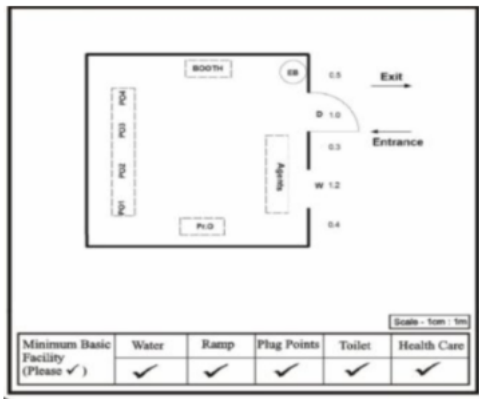

Google Map View

Polling Station Building Front View

Polling Station Front View

Cad View

Key MAP View

1 பெயர் : அமுத கணவர் பெயர் : நாராயணன் வீட்டு எண் : 1 வயது : 66 பாலினம் : பெண் Photo is available	NUS1054055	2 பெயர் : சந்திரா கணவர் பெயர் : மனோகர் வீட்டு எண் : 1 வயது : 56 பாலினம் : பெண் Photo is available	KRC2472389	3 பெயர் : ஆனந்தன் தந்தை பெயர் : சுப்பாராவ் வீட்டு எண் : 1 வயது : 54 பாலினம் : ஆண் Photo is available	NUS0376749
4 பெயர் : முனியம்மாள் கணவர் பெயர் : பாஸ்கர் வீட்டு எண் : 1 வயது : 52 பாலினம் : பெண் Photo is available	NUS0378539	5 பெயர் : மருதுபாண்டியன் தந்தை பெயர் : சோலைவாசகம் வீட்டு எண் : 1 வயது : 51 பாலினம் : ஆண் Photo is available	NUS0850016	6 பெயர் : ரமேஷ் தந்தை பெயர் : நாராயணசாமி வீட்டு எண் : 1 வயது : 50 பாலினம் : ஆண் Photo is available	NUS1054287
7 பெயர் : விஜயநிர்மலா கணவர் பெயர் : மருதுபாண்டியன் வீட்டு எண் : 1 வயது : 48 பாலினம் : பெண் Photo is available	NUS0850024	8 பெயர் : மோகனா கணவர் பெயர் : ஜீவா வீட்டு எண் : 1 வயது : 46 பாலினம் : பெண் Photo is available	NUS0377010	9 பெயர் : செந்தில்பிரபு தந்தை பெயர் : சுந்தர்ராஜன் வீட்டு எண் : 1 வயது : 46 பாலினம் : ஆண் Photo is available	NUS0377366
10 பெயர் : பானுமதி கணவர் பெயர் : தனசேகர் வீட்டு எண் : 1 வயது : 44 பாலினம் : பெண் Photo is available	NUS1054014	11 பெயர் : சாந்தி கணவர் பெயர் : ஆனந்தன் வீட்டு எண் : 1 வயது : 44 பாலினம் : பெண் Photo is available	NUS0376756	12 பெயர் : ஷ்கிலா கணவர் பெயர் : குமரேசன் வீட்டு எண் : 1 வயது : 41 பாலினம் : பெண் Photo is available	NUS0850230
13 பெயர் : பிரகாஷ் தந்தை பெயர் : உமாபதி வீட்டு எண் : 1 வயது : 40 பாலினம் : ஆண் Photo is available	NUS1941590	14 பெயர் : ஆஷா தந்தை பெயர் : இராஜி வீட்டு எண் : 1 வயது : 40 பாலினம் : பெண் Photo is available	NUS0849992	15 பெயர் : கலையரசி கணவர் பெயர் : அருண் வீட்டு எண் : 1 வயது : 40 பாலினம் : பெண் Photo is available	NUS1054493
16 பெயர் : ராஜேஸ்வரி கணவர் பெயர் : செந்தில்பிரபு வீட்டு எண் : 1 வயது : 38 பாலினம் : பெண் Photo is available	NUS0377382	17 பெயர் : முரளி தாஸ் தந்தை பெயர் : சம்பத்குமார் வீட்டு எண் : 1 வயது : 38 பாலினம் : ஆண் Photo is available	NUS0734400	18 பெயர் : பத்மவெங்கடேசன் தந்தை பெயர் : வீரப்பன் வீட்டு எண் : 1 வயது : 37 பாலினம் : ஆண் Photo is available	NUS0376830
19 பெயர் : இம்ராண் கான் தந்தை பெயர் : சுலைமான் வீட்டு எண் : 1 வயது : 35 பாலினம் : ஆண் Photo is available	NUS1054105	20 பெயர் : ரீயாசுதீன் தந்தை பெயர் : சுலைமான் வீட்டு எண் : 1 வயது : 32 பாலினம் : ஆண் Photo is available	NUS1054113	21 பெயர் : பாபு தந்தை பெயர் : சாய்ராம் வீட்டு எண் : 1-1 வயது : 52 பாலினம் : ஆண் Photo is available	KRC8747065
22 பெயர் : தேவிகருமாரி கணவர் பெயர் : பாபு வீட்டு எண் : 1-1 வயது : 50 பாலினம் : பெண் Photo is available	KRC7394364	23 பெயர் : ரூபீந் தேவி தந்தை பெயர் : பத்மா வெங்கடேஷ் வீட்டு எண் : 1/2 வயது : 34 பாலினம் : பெண் Photo is available	NUS2631984	24 பெயர் : தாரணி தந்தை பெயர் : பாபு வீட்டு எண் : 1-2 வயது : 27 பாலினம் : பெண் Photo is available	NUS1941624
25 பெயர் : நவீன் தந்தை பெயர் : பாபு வீட்டு எண் : 1/2 வயது : 22 பாலினம் : ஆண் Photo is available	NUS2700086	26 பெயர் : நரேஷ் பா தாயின் பெயர் : தேவீகாருமாரி வீட்டு எண் : 1/2 வயது : 22 பாலினம் : ஆண் Photo is available	NUS2714541	27 பெயர் : வீரப்பன் தந்தை பெயர் : கொண்டவநாயுடு வீட்டு எண் : 1-4 வயது : 79 பாலினம் : ஆண் Photo is available	NUS2437705
28 பெயர் : ராஜம்மாள் கணவர் பெயர் : வீரப்பன் வீட்டு எண் : 1-4 வயது : 67 பாலினம் : பெண் Photo is available	KRC3520434	29 பெயர் : செல்வி கணவர் பெயர் : தயாளன் வீட்டு எண் : 2/3 வயது : 59 பாலினம் : பெண் Photo is available	NUS0381319	30 பெயர் : புருஷோத்தமன் தந்தை பெயர் : கோவிந்தசாமி வீட்டு எண் : 2-3 வயது : 51 பாலினம் : ஆண் Photo is available	NUS1054311