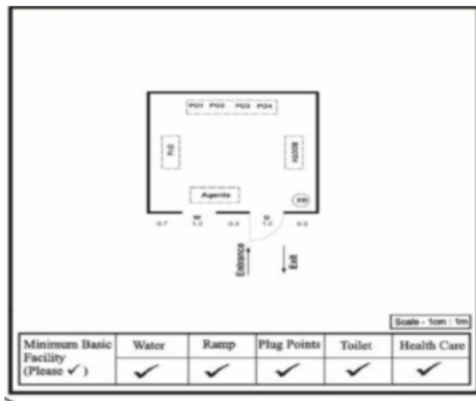

கையொப்பம்

Nazri Naksha

Google Map View

Polling Station Building Front View

Polling Station Front View

Cad View

Key MAP View

| | | | | | |
|---|------------|---|------------|--|------------|
| 1 பெயர் : செல்வராஜ் தந்தை பெயர் : டில்லிபாபு வீட்டு எண் : 1 வயது : 66 பாலினம் : ஆண் Photo is available | NUS2438497 | 2 பெயர் : எழுலரசி கணவர் பெயர் : செல்வராஜ் வீட்டு எண் : 1 வயது : 52 பாலினம் : பெண் Photo is available | NUS2438505 | 3 பெயர் : சரவணன் தந்தை பெயர் : வீரமணி வீட்டு எண் : 1 வயது : 46 பாலினம் : ஆண் Photo is available | KRC3522208 |
| 4 பெயர் : கோதண்டராமன் தந்தை பெயர் : பட்டாபி வீட்டு எண் : 2-1 வயது : 63 பாலினம் : ஆண் Photo is available | KRC9327958 | 5 பெயர் : லட்சுமிபதி தந்தை பெயர் : பட்டாபி வீட்டு எண் : 2-1 வயது : 58 பாலினம் : ஆண் Photo is available | KRC9447822 | 6 பெயர் : சாமுண்டேஸ்வரி கணவர் பெயர் : கோதண்டராமன் வீட்டு எண் : 2-1 வயது : 53 பாலினம் : பெண் Photo is available | KRC8750564 |
| # 7 பெயர் : அகோதண்டராமன் தந்தை பெயர் : அழகேசன் வீட்டு எண் : 2-2 வயது : 53 பாலினம் : ஆண் Photo is available | NUS1835586 | 8 பெயர் : பாண்டேஸ்வரி தந்தை பெயர் : செந்தில் வீட்டு எண் : 2-2 வயது : 44 பாலினம் : பெண் Photo is available | KRC7399785 | 9 பெயர் : சந்திரகாந்த் தந்தை பெயர் : சீனிவாசன் வீட்டு எண் : 2-3 வயது : 60 பாலினம் : ஆண் Photo is available | KRC1698521 |
| 10 பெயர் : பிரமிளா கணவர் பெயர் : சந்திரகாந்த் வீட்டு எண் : 2-3 வயது : 50 பாலினம் : பெண் Photo is available | KRC1611813 | 11 பெயர் : ஆன்டனிரமேஷ் தந்தை பெயர் : வினசென்ட் வீட்டு எண் : 2-9 வயது : 51 பாலினம் : ஆண் Photo is available | NUS2438521 | 12 பெயர் : அருள்செல்வம் தந்தை பெயர் : ஆன்டனிரமேஷ் வீட்டு எண் : 2-9 வயது : 46 பாலினம் : பெண் Photo is available | KRC7395684 |
| 13 பெயர் : பிரீத்தம் தந்தை பெயர் : சந்திரகாந்த் வீட்டு எண் : 2/42 வயது : 27 பாலினம் : ஆண் Photo is available | NUS2049781 | 14 பெயர் : சிராயு ச தந்தை பெயர் : சந்திரகாந்த் வீட்டு எண் : 2/42 வயது : 22 பாலினம் : ஆண் Photo is available | NUS2700110 | 15 பெயர் : பாலாஜிராமன் தந்தை பெயர் : பார்த்தசாரதி வீட்டு எண் : 3 வயது : 47 பாலினம் : ஆண் Photo is available | NUS2438547 |
| 16 பெயர் : கோமதி கணவர் பெயர் : பாலாஜிராமன் வீட்டு எண் : 3 வயது : 47 பாலினம் : பெண் Photo is available | KRC7394232 | 17 பெயர் : தருண் தந்தை பெயர் : பாலாஜிராமன் வீட்டு எண் : 3/1 வயது : 22 பாலினம் : ஆண் Photo is available | NUS2700102 | 18 பெயர் : சங்கரேஸ்வரி செந்தில் தந்தை பெயர் : செந்தில் வீட்டு எண் : 3/1 வயது : 22 பாலினம் : பெண் Photo is available | NUS2700136 |
| 19 பெயர் : தேஜஸ்வினி பிஜி தந்தை பெயர் : பாலாஜிராமன் வீட்டு எண் : 3/1 வயது : 20 பாலினம் : பெண் Photo is available | NUS2884583 | 20 பெயர் : சீனிவாச ராவ் தந்தை பெயர் : சூரியநாராயண வீட்டு எண் : 4 வயது : 55 பாலினம் : ஆண் Photo is available | KRC9039454 | #2 21 பெயர் : பார்வதி தந்தை பெயர் : சூரியநாராயணா வீட்டு எண் : 4 வயது : 50 பாலினம் : பெண் Photo is available | KRC9429945 |
| 22 பெயர் : கிருஷ்ணன் தந்தை பெயர் : வேலாயுதம் வீட்டு எண் : 4-2 வயது : 70 பாலினம் : ஆண் Photo is available | KRC3523511 | 23 பெயர் : உமா கணவர் பெயர் : கிருஷ்ணன் வீட்டு எண் : 4-2 வயது : 61 பாலினம் : பெண் Photo is available | KRC3526159 | 24 பெயர் : லீலாமதி தந்தை பெயர் : லோகநாதன் வீட்டு எண் : 4/36 வயது : 34 பாலினம் : ஆண் Photo is available | NUS2006237 |
| 25 பெயர் : ராமு தந்தை பெயர் : ரத்தனம் வீட்டு எண் : 5 வயது : 71 பாலினம் : ஆண் Photo is available | KRC9294224 | 26 பெயர் : ஸ்ரீ திருமலை தந்தை பெயர் : ராமு வீட்டு எண் : 5 வயது : 43 பாலினம் : ஆண் Photo is available | KRC9388125 | 27 பெயர் : எத்திராஜ் இதரர் பெயர் : செல்வி வீட்டு எண் : 5/2 வயது : 48 பாலினம் : ஆண் Photo is available | NUS0352773 |
| 28 பெயர் : சேதுராமன் தந்தை பெயர் : எத்திராஜ் வீட்டு எண் : 5/2 வயது : 28 பாலினம் : ஆண் Photo is available | NUS1987049 | 29 பெயர் : ராஜன்பாபு தந்தை பெயர் : தட்சிணாமூர்த்தி வீட்டு எண் : 5/2 வயது : 55 பாலினம் : ஆண் Photo is available | KRC7391261 | 30 பெயர் : டில்லிராணி கணவர் பெயர் : ராஜன்பாபு வீட்டு எண் : 5/2 வயது : 51 பாலினம் : பெண் Photo is available | KRC7391279 |