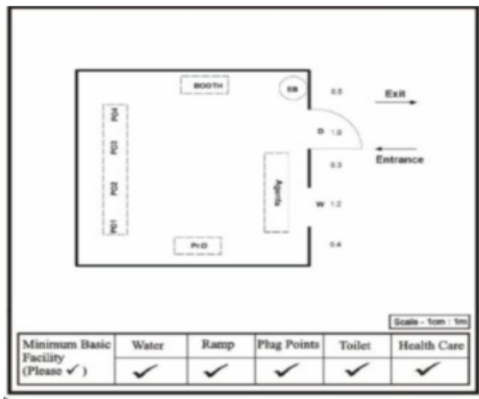

Google Map View

Polling Station Building Front View

Polling Station Front View

Cad View

Key MAP View

1	NUS1055664	பெயர் : புருஷோத்தமன் தந்தை பெயர் : ஏகாம்பரம் வீட்டு எண் : 1 வயது : 62 பாலினம் : ஆண்	Photo is available	2	NUS0375642	பெயர் : சகாயஜோதி கணவர் பெயர் : மார்ட்டின்சகாயராஜ் வீட்டு எண் : 1 வயது : 48 பாலினம் : பெண்	Photo is available	3	NUS0850404	பெயர் : ஸ்வேட்டி கணவர் பெயர் : சிவகுமார் வீட்டு எண் : 1 வயது : 48 பாலினம் : பெண்	Photo is available	
4	NUS0881300	பெயர் : பூர்வீட்சுமி கணவர் பெயர் : ராஜேஷ் வீட்டு எண் : 1 வயது : 41 பாலினம் : பெண்	Photo is available	5	NUS0850859	பெயர் : ரிவிஜா தந்தை பெயர் : ரமேஷ் வீட்டு எண் : 1 வயது : 39 பாலினம் : பெண்	Photo is available	6	NUS1179365	பெயர் : ஜீவிதா கணவர் பெயர் : எல்லப்பன் வீட்டு எண் : 1 வயது : 31 பாலினம் : பெண்	Photo is available	
7	KRC7396237	பெயர் : உமா கணவர் பெயர் : இளங்கோவன் வீட்டு எண் : 1-1 வயது : 63 பாலினம் : பெண்	Photo is available	8	KRC7395718	பெயர் : பரதநம்பி தந்தை பெயர் : பாஸியம் வீட்டு எண் : 1-2 வயது : 55 பாலினம் : ஆண்	Photo is available	9	KRC9429994	பெயர் : மனுவேல் தந்தை பெயர் : ஜீவானந்தம் வீட்டு எண் : 1-2 வயது : 51 பாலினம் : ஆண்	Photo is available	
10	KRC9430000	பெயர் : ஆரோக்கியராஜ் தந்தை பெயர் : டோனிராஜ் வீட்டு எண் : 1-3 வயது : 51 பாலினம் : ஆண்	Photo is available	11	KRC9103193	பெயர் : ஸ்வேட்டி கணவர் பெயர் : டோனிராஜ் வீட்டு எண் : 1-4 வயது : 47 பாலினம் : பெண்	Photo is available	12	KRC1616077	பெயர் : அமுதா கணவர் பெயர் : எல்லப்பன் வீட்டு எண் : 1-5 வயது : 55 பாலினம் : பெண்	Photo is available	
13	NUS2550283	பெயர் : அமலோரப்பாமேரி தாயின் பெயர் : மேரி வீட்டு எண் : 1எ வயது : 27 பாலினம் : பெண்	Photo is available	14	KRC1615509	பெயர் : கருணாமூர்த்தி தந்தை பெயர் : சற்குணம் வீட்டு எண் : 2 வயது : 68 பாலினம் : ஆண்	Photo is available	15	NUS0734921	பெயர் : லாதா கணவர் பெயர் : கருணாமூர்த்தி வீட்டு எண் : 2 வயது : 61 பாலினம் : பெண்	Photo is available	
16	NUS1835750	பெயர் : ஞானசேகரன் தந்தை பெயர் : ஜெயபால் வீட்டு எண் : 2 வயது : 43 பாலினம் : ஆண்	Photo is available	17	NUS0734715	பெயர் : கவிதா தந்தை பெயர் : கருணாமூர்த்தி வீட்டு எண் : 2 வயது : 37 பாலினம் : பெண்	Photo is available	18	NUS0734624	பெயர் : செல்டன் ராஜ் தந்தை பெயர் : ஜோசப்பத்திராச்சலம் வீட்டு எண் : 2 வயது : 34 பாலினம் : ஆண்	Photo is available	
19	NUS0735043	பெயர் : ராஜசேகர் தந்தை பெயர் : கருணாமூர்த்தி வீட்டு எண் : 2 வயது : 33 பாலினம் : ஆண்	Photo is available	20	NUS1986058	பெயர் : ஹேமன்ட் குமார் தந்தை பெயர் : மொக்கராஜ் வீட்டு எண் : 2 வயது : 30 பாலினம் : ஆண்	Photo is available	21	KRC9103227	பெயர் : மொக்கராஜ் தந்தை பெயர் : துரைசாமி வீட்டு எண் : 2-2 வயது : 59 பாலினம் : ஆண்	Photo is available	
22	KRC9103235	பெயர் : விஜியா கணவர் பெயர் : மொக்கராஜ் வீட்டு எண் : 2-2 வயது : 49 பாலினம் : பெண்	Photo is available	23	KRC7400237	பெயர் : ஜோசப்பத்திராச்சலம் தந்தை பெயர் : பிலிப்ஸ் வீட்டு எண் : 2-3 வயது : 64 பாலினம் : ஆண்	Photo is available	S	24	KRC7394620	பெயர் : ஈஸ்வரி கணவர் பெயர் : சீனிவாசன் வீட்டு எண் : 2-4 வயது : 46 பாலினம் : பெண்	Photo is available
25	KRC9221698	பெயர் : புனிதவதி கணவர் பெயர் : நாகராஜன் வீட்டு எண் : 2-5 வயது : 58 பாலினம் : பெண்	Photo is available	26	NUS0734707	பெயர் : பிரிஸ்கிலால் தந்தை பெயர் : ஜோசப்பத்திராச்சலம் வீட்டு எண் : 2D வயது : 35 பாலினம் : பெண்	Photo is available	27	NUS0085118	பெயர் : சினிவாசன் தந்தை பெயர் : கிருஷ்ணன் வீட்டு எண் : 2E வயது : 53 பாலினம் : ஆண்	Photo is available	
28	NUS0375741	பெயர் : கோகுலராஜ் தந்தை பெயர் : மகாதேவ் வீட்டு எண் : 3 வயது : 62 பாலினம் : ஆண்	Photo is available	29	KRC9430018	பெயர் : ரெக்ஸ்சன் தந்தை பெயர் : எட்வின் வீட்டு எண் : 3 வயது : 60 பாலினம் : ஆண்	Photo is available	30	KRC1960087	பெயர் : கெமிலா கணவர் பெயர் : டெக்ஸ்டன் வீட்டு எண் : 3 வயது : 57 பாலினம் : பெண்	Photo is available	