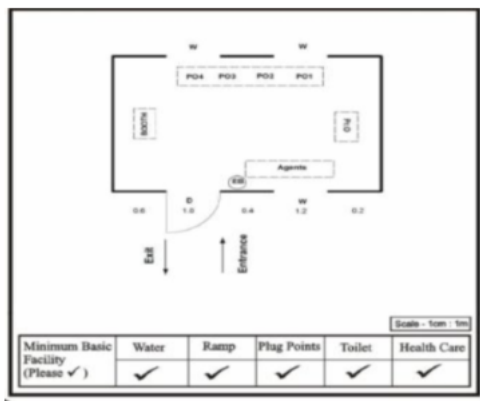

Google Map View

Polling Station Building Front View

Polling Station Front View

Cad View

Key MAP View

1 பெயர் : சோடியாஜாக்குலின் கணவர் பெயர்: விஜயகுமார் வீட்டு எண் : 1 வயது : 62 பாலினம் : பெண் Photo is available	NUS1580281	2 பெயர் : சசிகலா கணவர் பெயர்: ஆம்ஸ்ட்ராங் வீட்டு எண் : 1 வயது : 56 பாலினம் : பெண் Photo is available	NUS1836014	3 பெயர் : ருத் தந்தை பெயர்: பழனி வீட்டு எண் : 1 வயது : 33 பாலினம் : பெண் Photo is available	NUS1835909
4 பெயர் : நவந்த கிருஷ்ணன் தந்தை பெயர்: செந்தில் ஆண்டவன் வீட்டு எண் : 1 வயது : 32 பாலினம் : ஆண் Photo is available	NUS1055318	5 பெயர் : வாசுதேவன் தந்தை பெயர்: ராமசந்திரன் வீட்டு எண் : 1-1 வயது : 60 பாலினம் : ஆண் Photo is available	KRC7445695	6 பெயர் : பிலிப் தந்தை பெயர்: சின்னையாபால் வீட்டு எண் : 1-2 வயது : 58 பாலினம் : ஆண் Photo is available	NUS0602839
7 பெயர் : மைதிலி தந்தை பெயர்: பிலிப் வீட்டு எண் : 1-2 வயது : 53 பாலினம் : பெண் Photo is available	NUS0602797	8 பெயர் : ஜான்சிராணி தந்தை பெயர்: சதிஷ்குமார் வீட்டு எண் : 1/2/5 வயது : 36 பாலினம் : பெண் Photo is available	NUS1580323	9 பெயர் : கமலா கணவர் பெயர்: அப்புதாசன் வீட்டு எண் : 1-4 வயது : 92 பாலினம் : பெண் Photo is available	KRC9388778
10 பெயர் : லீலா கணவர் பெயர்: அப்புதாசன் வீட்டு எண் : 1-4 வயது : 65 பாலினம் : பெண் Photo is available	KRC9388786	11 பெயர் : நூஜகான் கணவர் பெயர்: ஹயும்பாஷா வீட்டு எண் : 1-4 வயது : 65 பாலினம் : பெண் Photo is available	NUS1056324	12 பெயர் : மீரா கணவர் பெயர்: அசோக்குமார் வீட்டு எண் : 1-5 வயது : 54 பாலினம் : பெண் Photo is available	NUS0085423
13 பெயர் : ஸ்ரீதர் தந்தை பெயர்: ஜெனார்த்தனம் வீட்டு எண் : 1-5 வயது : 47 பாலினம் : ஆண் Photo is available	KRC7402332	14 பெயர் : சண்மகசுந்தரம் தந்தை பெயர்: ராமச்சந்திரன் வீட்டு எண் : 1-7 வயது : 56 பாலினம் : ஆண் Photo is available	NUS0602730	15 பெயர் : கீதா கணவர் பெயர்: வாசுதேவன் வீட்டு எண் : 1-7 வயது : 53 பாலினம் : பெண் Photo is available	NUS1055870
16 பெயர் : குமரேசன் தந்தை பெயர்: கணபதி வீட்டு எண் : 1-7 வயது : 47 பாலினம் : ஆண் Photo is available	KRC7481450	17 பெயர் : சங்கரகோமதி கணவர் பெயர்: பாலசுப்பிரமணி வீட்டு எண் : 1-9 வயது : 81 பாலினம் : பெண் Photo is available	NUS0602870	18 பெயர் : சங்கரவடிவு கணவர் பெயர்: ரத்தினசபாபதி வீட்டு எண் : 1-9 வயது : 56 பாலினம் : பெண் Photo is available	NUS0602771
19 பெயர் : ஆறுமுகம் தந்தை பெயர்: சிவசங்கரன் வீட்டு எண் : 1-9 வயது : 51 பாலினம் : ஆண் Photo is available	NUS1382936	20 பெயர் : சிவபாலன் தந்தை பெயர்: ரத்தினசபாபதி வீட்டு எண் : 1-9 வயது : 33 பாலினம் : ஆண் Photo is available	NUS0851055	21 பெயர் : மணிகண்டன் தந்தை பெயர்: சேதுராமலிங்கம் வீட்டு எண் : 1-9 வயது : 31 பாலினம் : ஆண் Photo is available	NUS1382647
22 பெயர் : வித்தியா தந்தை பெயர்: ரத்தின சபாபதி வீட்டு எண் : 1-9 வயது : 30 பாலினம் : பெண் Photo is available	NUS1641455	23 பெயர் : ஹயும்பாலா தந்தை பெயர்: ஜலீல் வீட்டு எண் : 1-10 வயது : 73 பாலினம் : ஆண் Photo is available	KRC9388844	24 பெயர் : கீதா கணவர் பெயர்: பார்த்தசாரதி வீட்டு எண் : 1-10 வயது : 60 பாலினம் : பெண் Photo is available	NUS0602391
25 பெயர் : சாகிம்பேகம் தந்தை பெயர்: ஹயும்பாலா வீட்டு எண் : 1-10 வயது : 43 பாலினம் : பெண் Photo is available	KRC7431588	26 பெயர் : மாபுப் பாஷா கை தந்தை பெயர்: கையூம் பாஷா வீட்டு எண் : 1-10 வயது : 40 பாலினம் : ஆண் Photo is available	KRC7431042	27 பெயர் : ரெத்தினசபாவதி தந்தை பெயர்: நமசிவாயம் வீட்டு எண் : 1-13 வயது : 64 பாலினம் : ஆண் Photo is available	KRC9469313
28 பெயர் : கஸ்தூரிபாய் கணவர் பெயர்: பார்த்தசாரதி வீட்டு எண் : 1-14 வயது : 79 பாலினம் : பெண் Photo is available	KRC9388851	29 பெயர் : விஜயகுமார் தந்தை பெயர்: பார்த்தசாரதி வீட்டு எண் : 1-14 வயது : 57 பாலினம் : ஆண் Photo is available	KRC9388869	30 பெயர் : ராஜேஸ்வரி கணவர் பெயர்: விஜயகுமார் வீட்டு எண் : 1-14 வயது : 55 பாலினம் : பெண் Photo is available	KRC9388877