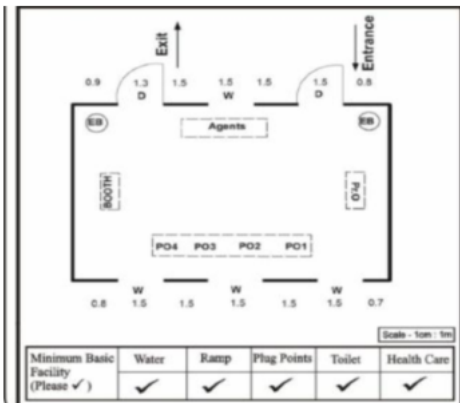

Google Map View

Polling Station Building Front View

Polling Station Front View

Cad View

Key MAP View

1 பெயர் : முருகேசன் தந்தை பெயர்: ராமசாமி வீட்டு எண் : 1 வயது : 50 பாலினம் : ஆண்	NUS1097138 Photo is available	2 பெயர் : எஸ்தர் நேசமணி கணவர் பெயர்: லைலஸ் மது சுதன் வீட்டு எண் : 1 வயது : 50 பாலினம் : பெண்	NUS2939635 Photo is available	3 பெயர் : சைலஸ்மதுசுதன் தந்தை பெயர்: கோபால் வீட்டு எண் : 1 வயது : 49 பாலினம் : ஆண்	NUS2931509 Photo is available
4 பெயர் : சந்தோஷ் தந்தை பெயர்: ராஜன் வீட்டு எண் : 1 வயது : 41 பாலினம் : ஆண்	NUS1097336 Photo is available	5 பெயர் : சமதி கணவர் பெயர்: முருகேசன் வீட்டு எண் : 1 வயது : 41 பாலினம் : பெண்	NUS1097146 Photo is available	6 பெயர் : தினேஷ் குமார் தந்தை பெயர்: முருகேசன் வீட்டு எண் : 1 வயது : 24 பாலினம் : ஆண்	NUS2626299 Photo is available
7 பெயர் : சாமுவேல் ராஜ் தந்தை பெயர்: சாமராஜ்குமார் வீட்டு எண் : 2 வயது : 32 பாலினம் : ஆண்	NUS0902858 Photo is available	8 பெயர் : ஷாலேம் தந்தை பெயர்: சாமராஜ் குமார் வீட்டு எண் : 2 வயது : 29 பாலினம் : பெண்	NUS2691194 Photo is available	9 பெயர் : உதய குமார் தந்தை பெயர்: கோவிந்த ராஜன் வீட்டு எண் : 2 வயது : 19 பாலினம் : ஆண்	NUS2986164 Photo is available
10 பெயர் : தங்கமணி கணவர் பெயர்: வேதமாணிக்கம் வீட்டு எண் : 2-1 வயது : 87 பாலினம் : பெண்	NUS0494955 Photo is available	11 பெயர் : சாமராஜ்குமார் தந்தை பெயர்: வேதமாணிக்கம் வீட்டு எண் : 2-1 வயது : 58 பாலினம் : ஆண்	NUS0383174 Photo is available	12 பெயர் : கீதா கணவர் பெயர்: சாமராஜ்குமார் வீட்டு எண் : 2-1 வயது : 54 பாலினம் : பெண்	KRC5653910 Photo is available
13 பெயர் : திலகம் கணவர் பெயர்: சுந்தரமூர்த்தி வீட்டு எண் : 3 வயது : 78 பாலினம் : பெண்	NUS0903351 Photo is available	14 பெயர் : ப்ரியதர்ஷினி கணவர் பெயர்: முருகன் வீட்டு எண் : 3 வயது : 37 பாலினம் : பெண்	NUS1758168 Photo is available	15 பெயர் : தனலட்சுமி கணவர் பெயர்: குமரேசன் வீட்டு எண் : 3 வயது : 35 பாலினம் : பெண்	NUS0903047 Photo is available
16 பெயர் : மோனிஷா கணவர் பெயர்: கமல் வீட்டு எண் : 3 வயது : 23 பாலினம் : பெண்	NUS2568392 Photo is available	17 பெயர் : கோமதி தந்தை பெயர்: மகேந்திரன் வீட்டு எண் : 3/1 வயது : 26 பாலினம் : பெண்	NSY2437317 Photo is available	18 பெயர் : முருகன் தந்தை பெயர்: சின்னசாமி வீட்டு எண் : 3-3 வயது : 49 பாலினம் : ஆண்	KRC5662036 Photo is available
19 பெயர் : சதீஷ் குமார் தந்தை பெயர்: பூந்தர் வீட்டு எண் : 3/16 வயது : 27 பாலினம் : ஆண்	NUS2563815 Photo is available	20 பெயர் : லக்ஷ்மணன் தந்தை பெயர்: பூந்தர் வீட்டு எண் : 3/16 வயது : 26 பாலினம் : ஆண்	NUS2562601 Photo is available	21 பெயர் : மாரியம்மாள் தந்தை பெயர்: கோவிந்தசாமி வீட்டு எண் : 3E வயது : 29 பாலினம் : பெண்	NUS1492669 Photo is available
22 பெயர் : ராமன் தந்தை பெயர்: ரத்தினம் வீட்டு எண் : 4 வயது : 66 பாலினம் : ஆண்	KRC5650007 Photo is available	23 பெயர் : கனகாவள்ளி கணவர் பெயர்: ராமன் வீட்டு எண் : 4 வயது : 59 பாலினம் : பெண்	KRC5652342 Photo is available	24 பெயர் : ராஜா தந்தை பெயர்: ராமன் வீட்டு எண் : 4 வயது : 42 பாலினம் : ஆண்	KRC5650379 Photo is available
25 பெயர் : கருப்பையா தந்தை பெயர்: செல்லையா வீட்டு எண் : 4 வயது : 42 பாலினம் : ஆண்	NUS0876912 Photo is available	26 பெயர் : முத்து தந்தை பெயர்: ராமன் வீட்டு எண் : 4 வயது : 40 பாலினம் : ஆண்	KRC5650361 Photo is available	27 பெயர் : முத்துலட்சுமி கணவர் பெயர்: கருப்பையா வீட்டு எண் : 4 வயது : 37 பாலினம் : பெண்	NUS0876904 Photo is available
28 பெயர் : சரண்யா கணவர் பெயர்: முத்து வீட்டு எண் : 4 வயது : 36 பாலினம் : பெண்	NUS2567774 Photo is available	29 பெயர் : கௌரி கணவர் பெயர்: ராஜா வீட்டு எண் : 4 வயது : 35 பாலினம் : பெண்	NUS1758200 Photo is available	30 பெயர் : ர் மங்கம்மாள் கணவர் பெயர்: ராகவன் வீட்டு எண் : 4/99 வயது : 75 பாலினம் : பெண்	NUS2966018 Photo is available