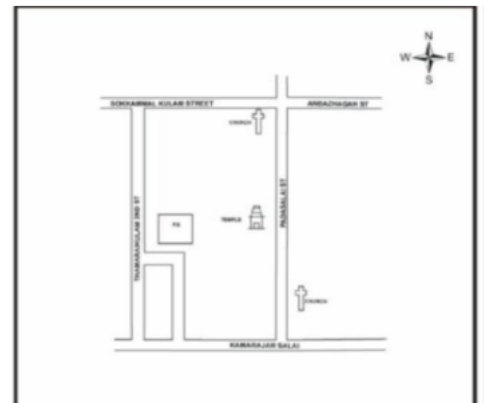

Cad View

Key MAP View