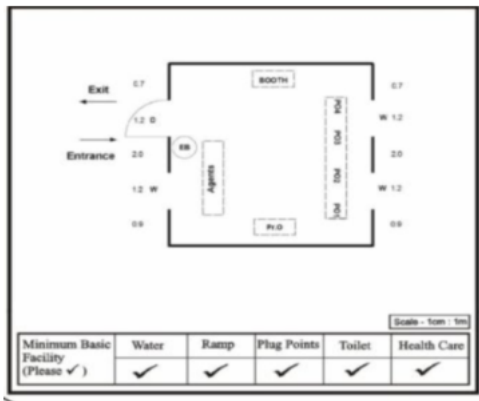

Google Map View

Polling Station Building Front View

Polling Station Front View

Cad View

Key MAP View

<p>S 1</p> <p>பெயர் : வசந்தா கணவர் பெயர்: ராஜா வீட்டு எண் : 1 வயது : 64 பாலினம் : பெண்</p> <p>Photo is available</p>	NUS0373746	<p>S 2</p> <p>பெயர் : தேவிகா கணவர் பெயர்: மனோகர்குப்தா வீட்டு எண் : 1 வயது : 61 பாலினம் : பெண்</p> <p>Photo is available</p>	KRC9551730	<p>S 3</p> <p>பெயர் : சுரேஷ்ராஜன் தந்தை பெயர்: ஜெயராஜ் வீட்டு எண் : 1 வயது : 46 பாலினம் : ஆண்</p> <p>Photo is available</p>	KRC9551755
<p>4</p> <p>பெயர் : பாஸ்கர் தந்தை பெயர்: மனோகரன் வீட்டு எண் : 1 வயது : 39 பாலினம் : ஆண்</p> <p>Photo is available</p>	NUS1056696	<p>5</p> <p>பெயர் : குமரவேல் தந்தை பெயர்: திரவியம் வீட்டு எண் : 3 வயது : 75 பாலினம் : ஆண்</p> <p>Photo is available</p>	NUS2441608	<p>6</p> <p>பெயர் : ஜான்சிராணி கணவர் பெயர்: குமரவேல் வீட்டு எண் : 3 வயது : 65 பாலினம் : பெண்</p> <p>Photo is available</p>	KRC9389438
<p>7</p> <p>பெயர் : மோகன்குமார் தந்தை பெயர்: பாபுராவ் வீட்டு எண் : 3 வயது : 49 பாலினம் : ஆண்</p> <p>Photo is available</p>	NUS0514000	<p>8</p> <p>பெயர் : அரவிந்த்குமார் தந்தை பெயர்: குமரவேல் வீட்டு எண் : 3 வயது : 44 பாலினம் : ஆண்</p> <p>Photo is available</p>	KRC7407265	<p>9</p> <p>பெயர் : தீபா கணவர் பெயர்: மோகன்குமார் வீட்டு எண் : 3 வயது : 43 பாலினம் : பெண்</p> <p>Photo is available</p>	NUS0514018
<p>10</p> <p>பெயர் : சுஜாதா கணவர் பெயர்: அர்விந்த்குமார் வீட்டு எண் : 3 வயது : 41 பாலினம் : பெண்</p> <p>Photo is available</p>	NUS1057330	<p>11</p> <p>பெயர் : பமிளா அர்ச்சனா தந்தை பெயர்: ஜேசுதாஸ் வீட்டு எண் : 3/7 வயது : 29 பாலினம் : பெண்</p> <p>Photo is available</p>	NUS2094779	<p>12</p> <p>பெயர் : ஜாய்சி மோனிஷா தந்தை பெயர்: ஜேசுதாஸ் வீட்டு எண் : 3/7 வயது : 28 பாலினம் : பெண்</p> <p>Photo is available</p>	NUS2094795
<p>13</p> <p>பெயர் : ஜெபராஜ் தந்தை பெயர்: ஜான் வீட்டு எண் : 4 வயது : 66 பாலினம் : ஆண்</p> <p>Photo is available</p>	NUS1057082	<p>S 14</p> <p>பெயர் : ஆனந்தராமகிருஷ்ணன் தந்தை பெயர்: பார்த்தாரதி வீட்டு எண் : 4 வயது : 53 பாலினம் : ஆண்</p> <p>Photo is available</p>	NUS1383769	<p>S 15</p> <p>பெயர் : ராதிகா கணவர் பெயர்: ராத்தினம் வீட்டு எண் : 4 வயது : 46 பாலினம் : பெண்</p> <p>Photo is available</p>	NUS1469113
<p>16</p> <p>பெயர் : சாந்தி கணவர் பெயர்: பாஸ்கர் வீட்டு எண் : 4 வயது : 43 பாலினம் : பெண்</p> <p>Photo is available</p>	KRC9263708	<p>S 17</p> <p>பெயர் : சுப்பிரமணியன் தந்தை பெயர்: தீனையாளன் வீட்டு எண் : 4 வயது : 43 பாலினம் : ஆண்</p> <p>Photo is available</p>	NUS1736511	<p>S 18</p> <p>பெயர் : புனிதா தேவி கணவர் பெயர்: சுப்பிரமணி வீட்டு எண் : 4 வயது : 39 பாலினம் : பெண்</p> <p>Photo is available</p>	NUS1736503
<p>S 19</p> <p>பெயர் : அசுந்தா தந்தை பெயர்: தனுஸ்லாஸ் வீட்டு எண் : 4 வயது : 37 பாலினம் : பெண்</p> <p>Photo is available</p>	NUS0375113	<p>20</p> <p>பெயர் : பிரசன்னதேவி கணவர் பெயர்: செல்வராஜ் வீட்டு எண் : 4ஏ வயது : 52 பாலினம் : பெண்</p> <p>Photo is available</p>	KRC7443914	<p>21</p> <p>பெயர் : பிரபாகரன் தந்தை பெயர்: திரவியம் வீட்டு எண் : 5 வயது : 76 பாலினம் : ஆண்</p> <p>Photo is available</p>	NUS2441632
<p>22</p> <p>பெயர் : நாகேஸ்வரி கணவர் பெயர்: பிரபாகரன் வீட்டு எண் : 5 வயது : 66 பாலினம் : பெண்</p> <p>Photo is available</p>	NUS2441640	<p>23</p> <p>பெயர் : நாகேந்திரன் ரவி தந்தை பெயர்: மூர்த்தி வீட்டு எண் : 5 வயது : 34 பாலினம் : ஆண்</p> <p>Photo is available</p>	NUS1384247	<p>24</p> <p>பெயர் : சரவணன் தந்தை பெயர்: மூர்த்தி வீட்டு எண் : 5 வயது : 32 பாலினம் : ஆண்</p> <p>Photo is available</p>	NUS1383868
<p>25</p> <p>பெயர் : ஆனந்த வள்ளி தந்தை பெயர்: மூர்த்தி வீட்டு எண் : 5 வயது : 30 பாலினம் : பெண்</p> <p>Photo is available</p>	NUS1383579	<p>26</p> <p>பெயர் : சத்ராஜித் ர தந்தை பெயர்: ரஞ்சித் குமார் வீட்டு எண் : 5, வயது : 20 பாலினம் : ஆண்</p> <p>Photo is available</p>	NUS2822310	<p>27</p> <p>பெயர் : ரஞ்சித் குமார் தந்தை பெயர்: பிரபாகரன் வீட்டு எண் : 5-1 வயது : 50 பாலினம் : ஆண்</p> <p>Photo is available</p>	KRC9389446
<p>28</p> <p>பெயர் : மூர்த்தி தந்தை பெயர்: ராஜாமணி வீட்டு எண் : 5-2 வயது : 61 பாலினம் : ஆண்</p> <p>Photo is available</p>	KRC9389453	<p>29</p> <p>பெயர் : ஜான்சி ராணி கணவர் பெயர்: மூர்த்தி வீட்டு எண் : 5-2 வயது : 58 பாலினம் : பெண்</p> <p>Photo is available</p>	KRC9430356	<p>30</p> <p>பெயர் : ஷபானா பேகம் தந்தை பெயர்: அஸ்லாம் வீட்டு எண் : 6-24 வயது : 27 பாலினம் : பெண்</p> <p>Photo is available</p>	NUS1975408