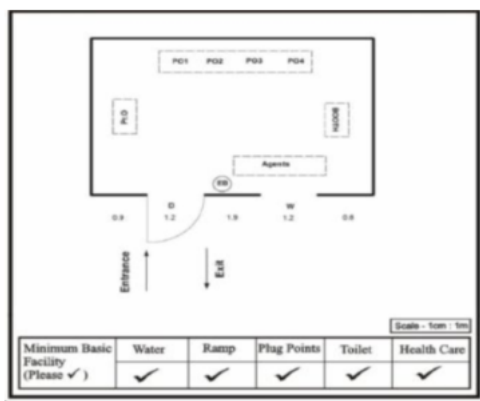

Google Map View

Polling Station Building Front View

Polling Station Front View

Cad View

Key MAP View

1 பெயர் : பாபு தந்தை பெயர் : ராஜி நாடார் வீட்டு எண் : 1 வயது : 75 பாலினம் : ஆண் Photo is available	NUS0087635	2 பெயர் : மணிவள்ளுவன் தந்தை பெயர் : சுப்பிரமணியன் வீட்டு எண் : 1 வயது : 67 பாலினம் : ஆண் Photo is available	NUS0853622	3 பெயர் : செல்வராணி கணவர் பெயர் : மணிவள்ளுவன் வீட்டு எண் : 1 வயது : 62 பாலினம் : பெண் Photo is available	NUS0853630
4 பெயர் : வாசுதேவன் தந்தை பெயர் : ஜெகந்நாதன் வீட்டு எண் : 1 வயது : 59 பாலினம் : ஆண் Photo is available	KRC3694288	5 பெயர் : செந்தமிழ்செல்வி கணவர் பெயர் : வாசுதேவன் வீட்டு எண் : 1 வயது : 51 பாலினம் : பெண் Photo is available	KRC7437593	6 பெயர் : மேரிசுதா கணவர் பெயர் : ராஜா வீட்டு எண் : 1 வயது : 51 பாலினம் : பெண் Photo is available	NUS0853580
7 பெயர் : தனலட்சுமி தந்தை பெயர் : சோலைராஜ் வீட்டு எண் : 1 வயது : 34 பாலினம் : பெண் Photo is available	NUS0853648	8 பெயர் : தினேஷ் கார்த்திக் தந்தை பெயர் : வாசுதேவன் வீட்டு எண் : 1 வயது : 28 பாலினம் : ஆண் Photo is available	NUS1737329	9 பெயர் : ரா ஜெயபூர் தாயின் பெயர் : ரா கலைவாணி வீட்டு எண் : 1/5 ஏ வயது : 22 பாலினம் : பெண் Photo is available	NUS2921039
10 பெயர் : மல்லிகா கணவர் பெயர் : பாலு வீட்டு எண் : 1A வயது : 62 பாலினம் : பெண் Photo is available	NUS2052462	11 பெயர் : கருணா நிதி தந்தை பெயர் : முனுசாமி வீட்டு எண் : 1a வயது : 58 பாலினம் : ஆண் Photo is available	NUS1469790	12 பெயர் : ராமு இதரர் பெயர் : கற்பகம் வீட்டு எண் : 1ஏ வயது : 57 பாலினம் : ஆண் Photo is available	NUS2637536
13 பெயர் : கற்பகம் கணவர் பெயர் : ராமு வீட்டு எண் : 1ஏ வயது : 50 பாலினம் : பெண் Photo is available	NUS2637494	14 பெயர் : நவந்தம் கணவர் பெயர் : கருணாநிதி வீட்டு எண் : 1A வயது : 48 பாலினம் : பெண் Photo is available	NUS1469907	15 பெயர் : சசிகுமார் தந்தை பெயர் : பாலு வீட்டு எண் : 1A வயது : 40 பாலினம் : ஆண் Photo is available	NUS2052413
16 பெயர் : கோமதி கணவர் பெயர் : சசி குமார் வீட்டு எண் : 1A வயது : 35 பாலினம் : பெண் Photo is available	NUS2052439	17 பெயர் : ஹரிஷ் தந்தை பெயர் : கருணாநிதி வீட்டு எண் : 1A வயது : 26 பாலினம் : ஆண் Photo is available	NUS2052322	18 பெயர் : ஜகதீஷ் தந்தை பெயர் : முகுந்தன் வீட்டு எண் : 1-ஏ வயது : 40 பாலினம் : ஆண் Photo is available	NUS2588895
19 பெயர் : விஜயலக்ஷ்மி கணவர் பெயர் : ஜகதீஷ் வீட்டு எண் : 1-ஏ வயது : 36 பாலினம் : பெண் Photo is available	NUS2588887	20 பெயர் : பிரபு சி தந்தை பெயர் : சிலம்பன் வீட்டு எண் : 3ஏ வயது : 36 பாலினம் : ஆண் Photo is available	NUS2874386	21 பெயர் : காமாட்சி தந்தை பெயர் : குணசேகரன் வீட்டு எண் : 4 வயது : 32 பாலினம் : பெண் Photo is available	NUS1942465
22 பெயர் : கலைப்பரியா தந்தை பெயர் : குணசேகரன் வீட்டு எண் : 4 வயது : 29 பாலினம் : பெண் Photo is available	NUS1942457	23 பெயர் : விஜயா கணேசன் கணவர் பெயர் : கணேசன் வீட்டு எண் : 5/1ஏ வயது : 64 பாலினம் : பெண் Photo is available	NUS2052280	24 பெயர் : பூந்தர் தந்தை பெயர் : கணேசன் வீட்டு எண் : 5-1A வயது : 37 பாலினம் : ஆண் Photo is available	NUS0087551
25 பெயர் : ஜெயலக்ஷ்மி கணவர் பெயர் : ஜி. பூந்தர் வீட்டு எண் : 5/1ஏ வயது : 25 பாலினம் : பெண் Photo is available	NUS2558427	26 பெயர் : பானுமதி கணவர் பெயர் : நாந்தகுமார் வீட்டு எண் : 5-5 வயது : 45 பாலினம் : பெண் Photo is available	NUS1057686	27 பெயர் : யுவராஜ் தந்தை பெயர் : கணேசன் வீட்டு எண் : 5-5 வயது : 42 பாலினம் : ஆண் Photo is available	KRC7419401
28 பெயர் : சசிகுமார் தந்தை பெயர் : துரைராஜ் வீட்டு எண் : 6-1 வயது : 48 பாலினம் : ஆண் Photo is available	KRC7423700	29 பெயர் : பூஜா கணவர் பெயர் : சசிகுமார் வீட்டு எண் : 6-1 வயது : 43 பாலினம் : பெண் Photo is available	KRC7423668	30 பெயர் : பழனி தந்தை பெயர் : துரைராஜ் வீட்டு எண் : 6-2 வயது : 62 பாலினம் : ஆண் Photo is available	KRC9042888