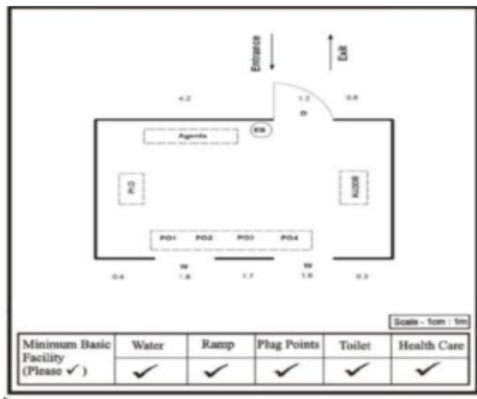

வாக்காளர் பதிவு அலுவலரின்
கையொப்பம்

Nazri Naksha

Google Map View

Polling Station Building Front View

Polling Station Front View

Cad View

Key MAP View

சட்டமன்றத் தொகுதியின் எண் மற்றும் பெயர் : 10-திருவொற்றியூர்
பிரிவு எண் மற்றும் பெயர் 1-சென்னை மாநகராட்சி திருவொற்றியூர், ஜான்ராவர் தெரு கதவு எண் 1 முதல் 60 வரை வார்டு 12