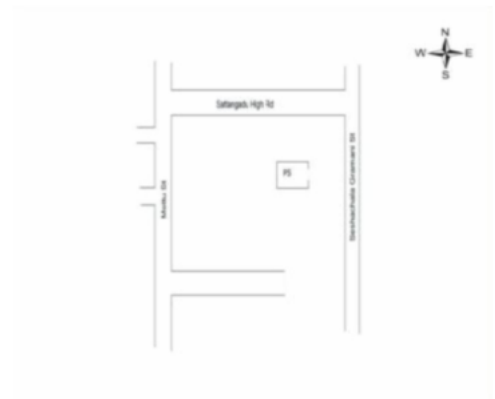

வாக்காளர் பதிவு அலுவலரின்
கையொப்பம்

Nazri Naksha

Google Map View

Polling Station Building Front View

Polling Station Front View

Cad View

Key MAP View

சட்டமன்றத் தொகுதியின் எண் மற்றும் பெயர் : 10-திருவொற்றியூர்
பிரிவு எண் மற்றும் பெயர் 1-சென்னை மாநகராட்சி திருவொற்றியூர், ஜான்ராவர் தெரு கதவு எண் 1 முதல் 60 வரை வார்டு 12