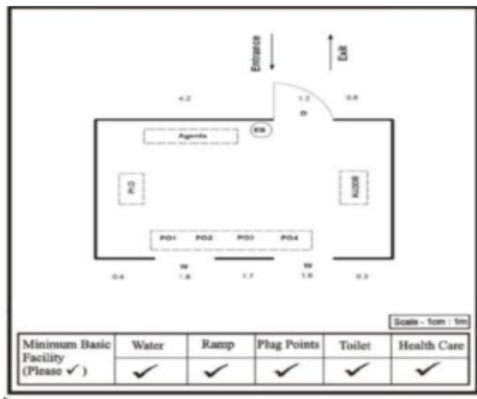

Google Map View

Polling Station Building Front View

Polling Station Front View

Cad View

Key MAP View

1 பெயர் : கெஜலட்சுமி கணவர் பெயர் : பார்த்தசாரதி வீட்டு எண் : 61 வயது : 67 பாலினம் : பெண்	KRC8757841 Photo is available	2 பெயர் : ரவி தந்தை பெயர் : மணி வீட்டு எண் : 61 வயது : 57 பாலினம் : ஆண்	NUS1386036 Photo is available	3 பெயர் : வெண்ணிலா கணவர் பெயர் : ரவி வீட்டு எண் : 61 வயது : 49 பாலினம் : பெண்	NUS1385699 Photo is available
4 பெயர் : ஆனந்த ராஜா தந்தை பெயர் : சங்கர் வீட்டு எண் : 61 வயது : 39 பாலினம் : ஆண்	NUS1385681 Photo is available	5 பெயர் : செந்தில் குமார் தந்தை பெயர் : ராஜேந்திரன் வீட்டு எண் : 61 வயது : 32 பாலினம் : ஆண்	NUS1385863 Photo is available	6 பெயர் : செல்வமணி தந்தை பெயர் : நிரஞ்சன் குமார் வீட்டு எண் : 61 வயது : 31 பாலினம் : பெண்	NUS1385426 Photo is available
7 பெயர் : மேரி கணவர் பெயர் : லூர்து வீட்டு எண் : 61-2 வயது : 55 பாலினம் : பெண்	NUS1737626 Photo is available	8 பெயர் : பாபு தந்தை பெயர் : அக்பர் வீட்டு எண் : 61-2 வயது : 54 பாலினம் : ஆண்	NUS1737634 Photo is available	9 பெயர் : விக்னெஷ் தந்தை பெயர் : பாபு வீட்டு எண் : 61/2 வயது : 25 பாலினம் : ஆண்	NUS2098523 Photo is available
10 பெயர் : பரணி குமார் தந்தை பெயர் : பாபு வீட்டு எண் : 61/2 வயது : 23 பாலினம் : ஆண்	NUS2638062 Photo is available	11 பெயர் : கரிஷ்மா தந்தை பெயர் : பாஸ்கர் வீட்டு எண் : 61/3 வயது : 28 பாலினம் : பெண்	NUS1992213 Photo is available	12 பெயர் : கிஷோர் தந்தை பெயர் : பாஸ்கர் வீட்டு எண் : 61/3/100 வயது : 31 பாலினம் : ஆண்	NUS1990829 Photo is available
13 பெயர் : தீபா தந்தை பெயர் : பாபு வீட்டு எண் : 61/4 வயது : 24 பாலினம் : பெண்	NUS2661312 Photo is available	14 பெயர் : வினோதினி கணவர் பெயர் : பாஸ்கர் வீட்டு எண் : 61/7 வயது : 29 பாலினம் : பெண்	NUS2471241 Photo is available	15 பெயர் : அசோக் குமார் ஐ தந்தை பெயர் : ஐயயாதுரை வீட்டு எண் : 88/61/9 வயது : 52 பாலினம் : ஆண்	NUS2752053 Photo is available
16 பெயர் : ஹரி பாபு தந்தை பெயர் : துரை ராஜ் வீட்டு எண் : 61-9 வயது : 47 பாலினம் : ஆண்	NUS1942606 Photo is available	17 பெயர் : சிவகுமார் ப தந்தை பெயர் : பரமசிவம் வேலாயுதம் வீட்டு எண் : 61/10 வயது : 54 பாலினம் : ஆண்	NUS2639110 Photo is available	18 பெயர் : தமிழ்மொழி சிவ தாயின் பெயர் : ஜாய்சி வீட்டு எண் : 61/10 வயது : 23 பாலினம் : பெண்	NUS2651982 Photo is available
19 பெயர் : ஹரிஷ் தந்தை பெயர் : ராஜ் வீட்டு எண் : 61/10ஏ/86 ஜீடஅவர் தெரு வயது : 22 பாலினம் : ஆண்	NUS2996791 Photo is available	20 பெயர் : மோகனரங்கம் தந்தை பெயர் : வீரராகவலு வீட்டு எண் : 61/10பி வயது : 84 பாலினம் : ஆண்	NUS2482339 Photo is available	21 பெயர் : ஹரிணி ஸ் தந்தை பெயர் : சசிகுமார் ஸ் வீட்டு எண் : 61/10பி/84 வயது : 21 பாலினம் : பெண்	NUS2849172 Photo is available
22 பெயர் : கிஷோர் பி தந்தை பெயர் : பாபு வீட்டு எண் : 61/10பி/84 வயது : 21 பாலினம் : ஆண்	NUS2849073 Photo is available	23 பெயர் : அனீதா கணவர் பெயர் : மோகன் ராஜ் வீட்டு எண் : 61-12 வயது : 49 பாலினம் : பெண்	NUS1470145 Photo is available	24 பெயர் : செல்வகுமார் தந்தை பெயர் : வடிவேலு வீட்டு எண் : 61/12 வயது : 43 பாலினம் : ஆண்	KRC7451412 Photo is available
25 பெயர் : கார்த்திக் குமார் ந தந்தை பெயர் : நந்தகுமார் வீட்டு எண் : 61/12 வயது : 41 பாலினம் : ஆண்	NUS2906519 Photo is available	26 பெயர் : தமிழ் செல்வி கா கணவர் பெயர் : கார்த்திக் குமார் ந வீட்டு எண் : 61/12 வயது : 38 பாலினம் : பெண்	NUS2906527 Photo is available	27 பெயர் : சுரேஷ்பாபு தந்தை பெயர் : மோகன் வீட்டு எண் : 61/108 வயது : 51 பாலினம் : ஆண்	NUS2155588 Photo is available
28 பெயர் : அர்ஜுன்குமார் தந்தை பெயர் : சசிகுமார் வீட்டு எண் : 61/108 வயது : 20 பாலினம் : ஆண்	NUS2897643 Photo is available	29 பெயர் : பாலசுந்தரம் தந்தை பெயர் : கிருஷ்ணசாமி வீட்டு எண் : 61A வயது : 85 பாலினம் : ஆண்	NUS0511725 Photo is available	30 பெயர் : அசோக் ர தந்தை பெயர் : ராமமூர்த்தி வீட்டு எண் : 61ஏ/68 வயது : 65 பாலினம் : ஆண்	NUS2867356 Photo is available