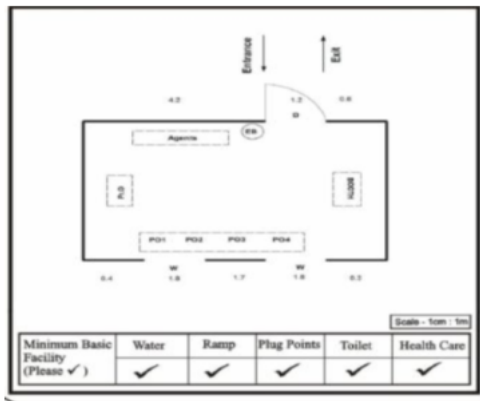

Google Map View

Polling Station Building Front View

Polling Station Front View

Cad View

Key MAP View

1 பெயர் : பாலசுப்பிரமணி தந்தை பெயர்: பெரியசாமி வீட்டு எண் : 1 வயது : 49 பாலினம் : ஆண் Photo is available	NUS0855973	2 பெயர் : சத்தியபிரியா கணவர் பெயர்: பாலசுப்பிரமணி வீட்டு எண் : 1 வயது : 47 பாலினம் : பெண் Photo is available	NUS0856336	3 பெயர் : கவிதா கணவர் பெயர்: காமராஜ் வீட்டு எண் : 2/25 வயது : 39 பாலினம் : பெண் Photo is available	NUS2500908
4 பெயர் : பிரேமலதா தந்தை பெயர்: சத்தியநாராயணன் வீட்டு எண் : 4-47B வயது : 38 பாலினம் : பெண் Photo is available	NUS1182849	5 பெயர் : ஆம்சவேணி கணவர் பெயர்: விஜயன் வீட்டு எண் : 5-1 வயது : 53 பாலினம் : பெண் Photo is available	NUS1471259	6 பெயர் : சதீஷ் தந்தை பெயர்: தெய்வசிகாமணி வீட்டு எண் : 5-41A வயது : 41 பாலினம் : ஆண் Photo is available	NUS1471218
7 பெயர் : காந்திமதி கணவர் பெயர்: தெய்வசிகாமணி வீட்டு எண் : 5-41B வயது : 64 பாலினம் : பெண் Photo is available	NUS1471200	8 பெயர் : பூர்ணிமா கணவர் பெயர்: தேவதாஸ் ரா வீட்டு எண் : 5-41B வயது : 36 பாலினம் : பெண் Photo is available	NUS1471234	9 பெயர் : விஜயலட்சுமி கணவர் பெயர்: தெய்வசிகாமணி வீட்டு எண் : 5-41B வயது : 35 பாலினம் : பெண் Photo is available	NUS1471226
10 பெயர் : கண்ணையா தந்தை பெயர்: கருப்பையா வீட்டு எண் : 8 வயது : 67 பாலினம் : ஆண் Photo is available	NUS1387182	11 பெயர் : வசந்தா கணவர் பெயர்: கண்ணையா வீட்டு எண் : 8 வயது : 63 பாலினம் : பெண் Photo is available	NUS1387190	12 பெயர் : கிருஷ்ணன் தந்தை பெயர்: கண்ணையா வீட்டு எண் : 8 வயது : 42 பாலினம் : ஆண் Photo is available	NUS1387158
13 பெயர் : ஹேமாவதி லோ கணவர் பெயர்: பழனி வீட்டு எண் : 10ஈ/1சி,பத்மநாபா காலனி 3வது த வயது : 43 பாலினம் : பெண் Photo is available	NUS0333906	14 பெயர் : மனோஜ்குமார் தந்தை பெயர்: சந்திர பிரகாஷ் வீட்டு எண் : 12B வயது : 43 பாலினம் : ஆண் Photo is available	KRC7408768	15 பெயர் : மதன்லால் சர்மா தந்தை பெயர்: கோதராஜ் சர்மா வீட்டு எண் : 23 வயது : 61 பாலினம் : ஆண் Photo is available	NUS1582477
16 பெயர் : பெர்னாண்டோ மேரி ஜாக்குலின் கணவர் பெயர்: எரிக் கைக்கேல் வாய்ஸ் வீட்டு எண் : 24-1 வயது : 59 பாலினம் : பெண் Photo is available	NUS1182971	17 பெயர் : திரிஷா பெர்னாண்டோ தந்தை பெயர்: பெர்னாண்டோ வீட்டு எண் : 24/2 வயது : 24 பாலினம் : பெண் Photo is available	NUS2522860	18 பெயர் : ரூபேஷ் தந்தை பெயர்: லீலாபிரதாபன் வீட்டு எண் : 26-41 வயது : 38 பாலினம் : ஆண் Photo is available	KRC9552373
19 பெயர் : நாராயணன் தந்தை பெயர்: சீனிவாசன் வீட்டு எண் : 33/41 வயது : 64 பாலினம் : ஆண் Photo is available	NUS2718203	20 பெயர் : கீதா கணவர் பெயர்: நாராயணன் வீட்டு எண் : 33/41 வயது : 60 பாலினம் : பெண் Photo is available	NUS2718195	21 பெயர் : திலீப் குமார் தந்தை பெயர்: நாராயணன் வீட்டு எண் : 33/41 வயது : 30 பாலினம் : ஆண் Photo is available	NUS2715886
22 பெயர் : சக்கரவர்த்தி தந்தை பெயர்: கிருஷ்ணன் கிருஷ்ணன் வீட்டு எண் : 34/14ஏ டி.எச்.ரோடு வயது : 25 பாலினம் : ஆண் Photo is available	NUS2540508	23 பெயர் : செந்தில் குமார் தந்தை பெயர்: பொம்மி நாக்கர் வீட்டு எண் : 35ஏ வயது : 39 பாலினம் : ஆண் Photo is available	NUS2009462	24 பெயர் : நிதிஷ் ச தந்தை பெயர்: சுடர் ஒளிவு ம் வீட்டு எண் : 36 வயது : 22 பாலினம் : ஆண் Photo is available	NUS2852259
25 பெயர் : குணசீலன் தந்தை பெயர்: ராஜ் வீட்டு எண் : 37 வயது : 30 பாலினம் : ஆண் Photo is available	NUS1387935	26 பெயர் : சோமநாதன் தந்தை பெயர்: தியாகராஜன் வீட்டு எண் : 37/15 வயது : 52 பாலினம் : ஆண் Photo is available	NUS2054229	27 பெயர் : தில்ஷாப்தேகம் கணவர் பெயர்: உஸ்மான் கான் வீட்டு எண் : 37/15 வயது : 34 பாலினம் : பெண் Photo is available	NUS1837822
28 பெயர் : குமார் தந்தை பெயர்: பக்கிரிசாமி வீட்டு எண் : 40 வயது : 61 பாலினம் : பெண் Photo is available	NUS1875442	29 பெயர் : ராஜேஸ்வரி கணவர் பெயர்: குமார் வீட்டு எண் : 40 வயது : 58 பாலினம் : பெண் Photo is available	NUS1875467	30 பெயர் : பாஸ்கர் தந்தை பெயர்: சொக்கலிங்கம் வீட்டு எண் : 40 வயது : 44 பாலினம் : ஆண் Photo is available	NUS1582485