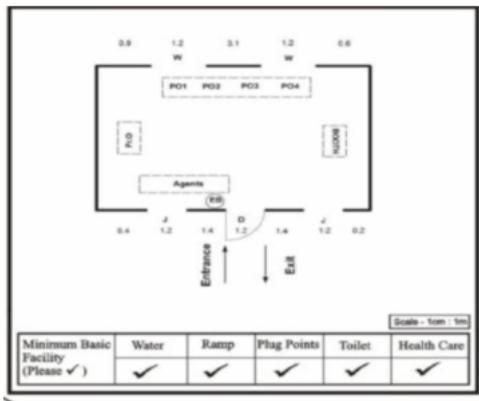

Google Map View

Polling Station Building Front View

Polling Station Front View

Cad View

Key MAP View

1 பெயர் : அமுதா கணவர் பெயர்: கிருஷ்ணராஜன் வீட்டு எண் : 1 வயது : 63 பாலினம் : பெண்	NUS0688887 Photo is available	2 பெயர் : நசிமா கணவர் பெயர்: தஸ்தகீர் பாபு வீட்டு எண் : 1 வயது : 48 பாலினம் : பெண்	NUS1061472 Photo is available	3 பெயர் : பாரதி தந்தை பெயர்: வரதன் வீட்டு எண் : 1 வயது : 47 பாலினம் : பெண்	NUS1060797 Photo is available
4 பெயர் : வந்தனா தந்தை பெயர்: சுந்தரம் வீட்டு எண் : 1 வயது : 37 பாலினம் : பெண்	NUS0355883 Photo is available	5 பெயர் : பிரவீன் கணவர் பெயர்: கிருஷ்ணராஜன் வீட்டு எண் : 1 வயது : 36 பாலினம் : பெண்	NUS0504449 Photo is available	6 பெயர் : ராஜலட்சுமி தந்தை பெயர்: சங்கர் வீட்டு எண் : 1 வயது : 35 பாலினம் : பெண்	NUS0355909 Photo is available
7 பெயர் : மாருதிராவ் தந்தை பெயர்: சுப்பாராவ் வீட்டு எண் : 2 வயது : 70 பாலினம் : ஆண்	NUS1183839 Photo is available	8 பெயர் : மீனாட்சி கணவர் பெயர்: மாருதிராவ் வீட்டு எண் : 2 வயது : 67 பாலினம் : பெண்	NUS1183854 Photo is available	9 பெயர் : தனலக்ஷ்மி கணவர் பெயர்: சங்கரன் வீட்டு எண் : 2 வயது : 55 பாலினம் : பெண்	NUS1061464 Photo is available
10 பெயர் : ஜானகிராமன் தந்தை பெயர்: மாருதிராவ் வீட்டு எண் : 2 வயது : 42 பாலினம் : ஆண்	NUS1183813 Photo is available	11 பெயர் : அபிதா கணவர் பெயர்: ஜானகிராமன் வீட்டு எண் : 2 வயது : 39 பாலினம் : பெண்	NUS1183847 Photo is available	12 பெயர் : திலகவதி தந்தை பெயர்: சங்கரன் வீட்டு எண் : 2 வயது : 37 பாலினம் : பெண்	NUS1061456 Photo is available
13 பெயர் : ஷகிலா தந்தை பெயர்: சங்கரன் வீட்டு எண் : 2 வயது : 34 பாலினம் : பெண்	NUS1060763 Photo is available	14 பெயர் : சிவசங்கரி கணவர் பெயர்: பாலசுப்பிரமணியன் வீட்டு எண் : 2 வயது : 33 பாலினம் : பெண்	NUS1183540 Photo is available	15 பெயர் : நிவேதா தந்தை பெயர்: சுரேஷ்பாபு வீட்டு எண் : 2-E வயது : 36 பாலினம் : பெண்	NUS1061258 Photo is available
16 பெயர் : ரஷ்வந்த் க மா தந்தை பெயர்: கண்ணன் வீட்டு எண் : 2ல்,2என்டி தளம் வயது : 20 பாலினம் : ஆண்	NUS2910081 Photo is available	17 பெயர் : சுந்தரி கணவர் பெயர்: கிருஷ்மூர்த்தி வீட்டு எண் : 3 வயது : 75 பாலினம் : பெண்	NUS1183375 Photo is available	# 18 பெயர் : ஆரோக்கியமேரிசெல்வினா கணவர் பெயர்: தைனிப்பாண்டியன் வீட்டு எண் : 3 வயது : 66 பாலினம் : பெண்	NUS0355867 Photo is available
# 19 பெயர் : பாலையா த ராஜசேகர் தந்தை பெயர்: தனுஷ்கோடி வீட்டு எண் : A-4 வயது : 52 பாலினம் : ஆண்	NUS0847384 Photo is available	20 பெயர் : ஆனந்தகுமார் தந்தை பெயர்: ஜெகதேவன் வீட்டு எண் : 3 வயது : 47 பாலினம் : ஆண்	NUS0510180 Photo is available	21 பெயர் : சிவசங்கரி தந்தை பெயர்: சீனிவாசன் வீட்டு எண் : 3 வயது : 26 பாலினம் : பெண்	NUS1979921 Photo is available
22 பெயர் : ஹரினி தந்தை பெயர்: பாலையா டி ராஜசேகர் வீட்டு எண் : 3 ஜீ பிளாக் ஹாரிஅப்பார்ட்மே வயது : 27 பாலினம் : பெண்	NUS1874288 Photo is available	23 பெயர் : ஆல்பர்ட் பெஞ்சமின் தந்தை பெயர்: அனில் குமார் வீட்டு எண் : 5 வயது : 28 பாலினம் : ஆண்	NUS2559219 Photo is available	S 24 பெயர் : அர்ச்சனா கணவர் பெயர்: ரமேஷ் குமார் வீட்டு எண் : 5பி/ஸ்டு2 வயது : 38 பாலினம் : பெண்	TWT2941508 Photo is available
25 பெயர் : விஜய் தந்தை பெயர்: மகேஷ்சந் வீட்டு எண் : 5-U வயது : 36 பாலினம் : ஆண்	NUS1061431 Photo is available	26 பெயர் : ரம்யா கணவர் பெயர்: ஜனார்தனன் வீட்டு எண் : 6 வயது : 39 பாலினம் : பெண்	NUS0828335 Photo is available	27 பெயர் : மோனலிசா தந்தை பெயர்: சின்னையா வீட்டு எண் : 6 வயது : 26 பாலினம் : பெண்	NUS1979939 Photo is available
28 பெயர் : கேத்தரின் திவ்யா தந்தை பெயர்: செல்வராஜ் வீட்டு எண் : 6W வயது : 35 பாலினம் : பெண்	NUS1061233 Photo is available	29 பெயர் : ராமசந்தரன் தந்தை பெயர்: படா பீராமய்யா வீட்டு எண் : 7 வயது : 91 பாலினம் : ஆண்	NUS2559250 Photo is available	30 பெயர் : சக்தி ராஜ் தந்தை பெயர்: செந்தில்வேல் வீட்டு எண் : 7 வயது : 26 பாலினம் : ஆண்	NUS1979152 Photo is available