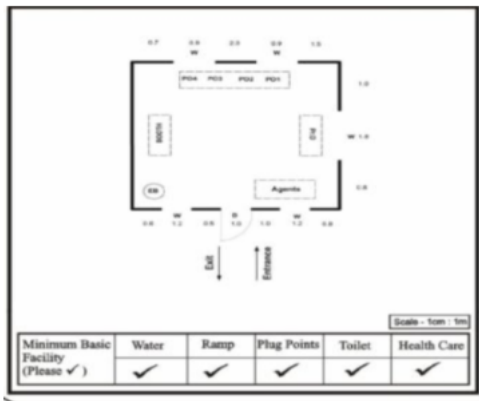

Google Map View

Polling Station Building Front View

Polling Station Front View

Cad View

Key MAP View

<p>1</p> <p>பெயர் : அரிகிருஷ்ணன் தந்தை பெயர் : சிவராஜன் வீட்டு எண் : 2-1030 வயது : 34 பாலினம் : ஆண்</p> <p>Photo is available</p>	<p>NUS0736439</p>	<p>2</p> <p>பெயர் : அப்துல் பஷீர் அ தந்தை பெயர் : அப்துல் ஐப்பார் வீட்டு எண் : 7/6, வயது : 60 பாலினம் : ஆண்</p> <p>Photo is available</p>	<p>NUS2144509</p>	<p>3</p> <p>பெயர் : பைரோஸ் அ கணவர் பெயர் : அப்துல் பஷீர் வீட்டு எண் : 7/6, வயது : 48 பாலினம் : பெண்</p> <p>Photo is available</p>	<p>NUS2144467</p>
<p>4</p> <p>பெயர் : தபஸ்ஸூம் அ தந்தை பெயர் : அப்துல் பஷீர் வீட்டு எண் : 7/6, வயது : 25 பாலினம் : பெண்</p> <p>Photo is available</p>	<p>NUS2147106</p>	<p>5</p> <p>பெயர் : பன்னீர்செல்வம் தந்தை பெயர் : ராஜேந்திரன் வீட்டு எண் : 9 வயது : 42 பாலினம் : ஆண்</p> <p>Photo is available</p>	<p>NUS2607117</p>	<p>6</p> <p>பெயர் : லதா கணவர் பெயர் : பிரபாகர் வீட்டு எண் : 9/1 வயது : 52 பாலினம் : பெண்</p> <p>Photo is available</p>	<p>KRC9104001</p>
<p>7</p> <p>பெயர் : ஜெயக்குமார் தந்தை பெயர் : பாஸ்கரன் வீட்டு எண் : 9-5 வயது : 34 பாலினம் : ஆண்</p> <p>Photo is available</p>	<p>NUS1061043</p>	<p>8</p> <p>பெயர் : முத்துலட்சுமி கணவர் பெயர் : சந்திரசேகர் வீட்டு எண் : 9-6 வயது : 54 பாலினம் : பெண்</p> <p>Photo is available</p>	<p>KRC9104027</p>	<p>9</p> <p>பெயர் : ஸ்ரீதர் தேவராஜ் தந்தை பெயர் : தேவராஜ் வீட்டு எண் : 9/7 ப்ரீஜ அவேநுஏ வயது : 41 பாலினம் : ஆண்</p> <p>Photo is available</p>	<p>NUS3044229</p>
<p>10</p> <p>பெயர் : அகிலாண்டேஷ்வரி ஸ்ரீதர் கணவர் பெயர் : ஸ்ரீதர் தேவராஜ் வீட்டு எண் : 9/7,ப்ரீஜ அவேநுஏ வயது : 35 பாலினம் : பெண்</p> <p>Photo is available</p>	<p>NUS3044211</p>	<p>11</p> <p>பெயர் : அனிதா கணவர் பெயர் : சரவணன் வீட்டு எண் : 9-9 வயது : 42 பாலினம் : பெண்</p> <p>Photo is available</p>	<p>NUS1471655</p>	<p>12</p> <p>பெயர் : விஜயா டி கணவர் பெயர் : நாகேஷ்வராவ் வீட்டு எண் : 9/12 வயது : 60 பாலினம் : பெண்</p> <p>Photo is available</p>	<p>NUS2134963</p>
<p>13</p> <p>பெயர் : பாலா சூர்யா குமார் லக்கொஜ்ஜு தந்தை பெயர் : நரசிம்மா சாரி லக்கொஜ்ஜு வீட்டு எண் : 9/12 வயது : 48 பாலினம் : ஆண்</p> <p>Photo is available</p>	<p>NUS1993435</p>	<p>14</p> <p>பெயர் : மகேஷ்குமார் டி தந்தை பெயர் : நாகேஷ்வராவ் வீட்டு எண் : 9/12 வயது : 40 பாலினம் : ஆண்</p> <p>Photo is available</p>	<p>NUS2109619</p>	<p>15</p> <p>பெயர் : விவேக் திலீப்குமார் தந்தை பெயர் : திலீப் வீட்டு எண் : 9/12 வயது : 28 பாலினம் : ஆண்</p> <p>Photo is available</p>	<p>NUS2476885</p>
<p>16</p> <p>பெயர் : துஃபேல் அஹமத் தந்தை பெயர் : ஆதம்பாஷா வீட்டு எண் : 10-27 வயது : 32 பாலினம் : ஆண்</p> <p>Photo is available</p>	<p>NUS1183482</p>	<p>17</p> <p>பெயர் : விஜய்ராஜ் சு தந்தை பெயர் : சுதாகர் வீட்டு எண் : 10/28 வயது : 19 பாலினம் : ஆண்</p> <p>Photo is available</p>	<p>NUS3027844</p>	<p>18</p> <p>பெயர் : ஆனந்தன் தந்தை பெயர் : ரவி நாராயணன் வீட்டு எண் : 12 வயது : 24 பாலினம் : ஆண்</p> <p>Photo is available</p>	<p>NUS2601037</p>
<p>19</p> <p>பெயர் : சாஜிதா பேகம் தந்தை பெயர் : செய்யது அப்துஹ்மிர் வீட்டு எண் : 12-4-1 வயது : 29 பாலினம் : பெண்</p> <p>Photo is available</p>	<p>NUS1822030</p>	<p>20</p> <p>பெயர் : அப்துல் பத்தா இதரர் பெயர் : நஷீரா பேகம் வீட்டு எண் : 12/4/1,2ND FLOOR, வயது : 46 பாலினம் : ஆண்</p> <p>Photo is available</p>	<p>WQD0405944</p>	<p>21</p> <p>பெயர் : சீனிவாசன் குமார் தந்தை பெயர் : குமார் வீட்டு எண் : 12-பி வயது : 43 பாலினம் : ஆண்</p> <p>Photo is available</p>	<p>NUS2993913</p>
<p>22</p> <p>பெயர் : நிசார் பாஷா தந்தை பெயர் : தமிழ் பாஷா ரசியா வீட்டு எண் : 13 வயது : 45 பாலினம் : ஆண்</p> <p>Photo is available</p>	<p>NUS1643600</p>	<p>23</p> <p>பெயர் : முகமது அலி தந்தை பெயர் : ரைருன் முகமது வீட்டு எண் : 13-31 வயது : 65 பாலினம் : ஆண்</p> <p>Photo is available</p>	<p>NUS1643592</p>	<p>24</p> <p>பெயர் : ரகமத்துல்லா தந்தை பெயர் : முகம்மது அலி வீட்டு எண் : 13-31 வயது : 41 பாலினம் : ஆண்</p> <p>Photo is available</p>	<p>NUS1183417</p>
<p>25</p> <p>பெயர் : ஷகீலாபாஜு கணவர் பெயர் : நிசார் பாஷா வீட்டு எண் : 13-31 வயது : 39 பாலினம் : பெண்</p> <p>Photo is available</p>	<p>NUS1183425</p>	<p>26</p> <p>பெயர் : ஆயிஷா பேகம் கணவர் பெயர் : ஜானி வீட்டு எண் : 25 வயது : 69 பாலினம் : பெண்</p> <p>Photo is available</p>	<p>NUS1838275</p>	<p>27</p> <p>பெயர் : ஜைனப் பாத்திமா ர தந்தை பெயர் : ரஹ்மான் பாஷ வீட்டு எண் : 26/1 வயது : 24 பாலினம் : பெண்</p> <p>Photo is available</p>	<p>NUS2577963</p>
<p>28</p> <p>பெயர் : முஹமது சித்திக் தந்தை பெயர் : ரஹ்மான் பாஷா வீட்டு எண் : 26-1-47 வயது : 28 பாலினம் : ஆண்</p> <p>Photo is available</p>	<p>NUS1870625</p>	<p>29</p> <p>பெயர் : முஹம்மத் யாஹூலிஃப தந்தை பெயர் : தஸ்தகிர் பாபு வீட்டு எண் : 027 வயது : 30 பாலினம் : ஆண்</p> <p>Photo is available</p>	<p>NUS2072437</p>	<p>S 30</p> <p>பெயர் : ரவி தந்தை பெயர் : செல்வராஜ் வீட்டு எண் : 31 வயது : 61 பாலினம் : ஆண்</p> <p>Photo is available</p>	<p>NUS2617454</p>