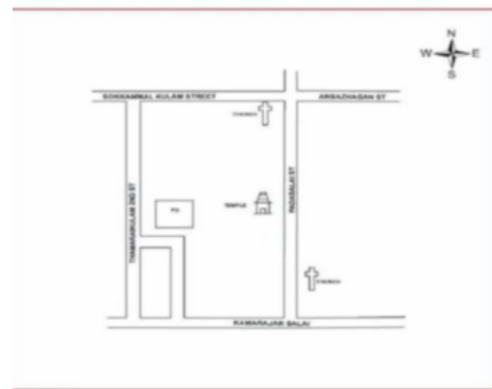

Cad View

Key MAP View