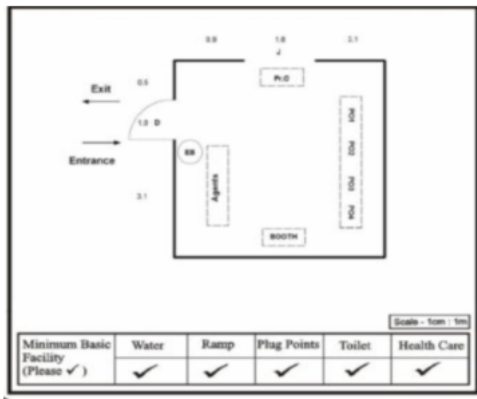

Google Map View

Polling Station Building Front View

Polling Station Front View

Cad View

Key MAP View

1 பெயர் : மணிவண்ணன் தந்தை பெயர்: விஷ்வநாதன் வீட்டு எண் : 1 வயது : 57 பாலினம் : ஆண்	NUS1472042 Photo is available	2 பெயர் : சித்திர வேல் தந்தை பெயர்: மந்திரம் வீட்டு எண் : 1 வயது : 56 பாலினம் : ஆண்	NUS0292292 Photo is available	3 பெயர் : சாராள் சற்குணம் கணவர் பெயர்: மணிவண்ணன் வீட்டு எண் : 1 வயது : 43 பாலினம் : பெண்	NUS1472026 Photo is available
4 பெயர் : நெல்சன் ஆசிரர் தந்தை பெயர்: சாமுவேல் வீட்டு எண் : 1 வயது : 34 பாலினம் : ஆண்	NUS0858050 Photo is available	5 பெயர் : ஞான செளந்தரி கணவர் பெயர்: ஜெகநாதன் வீட்டு எண் : 1 ஆஈ பிளாக் ஹோரிஜல் நே அபார்ட் வயது : 61 பாலினம் : பெண்	NUS1388933 Photo is available	6 பெயர் : மாலினி தந்தை பெயர்: கருணாகரன் வீட்டு எண் : 1 ஆஈ பிளாக் ஹோரிஜல் நே அபார்ட் வயது : 41 பாலினம் : பெண்	KRC8754442 Photo is available
7 பெயர் : சரஸ்வதி தந்தை பெயர்: பாலகிருஷ்ணன் வீட்டு எண் : 2 வயது : 61 பாலினம் : பெண்	NUS2456713 Photo is available	8 பெயர் : ரமாதேவி கணவர் பெயர்: முருகேசன் வீட்டு எண் : 2 வயது : 46 பாலினம் : பெண்	KRC9448390 Photo is available	9 பெயர் : அம்சவள்ளி தந்தை பெயர்: பாலகிருஷ்ணன் வீட்டு எண் : 2 வயது : 39 பாலினம் : பெண்	KRC8754137 Photo is available
10 பெயர் : ஜேநீஷ ராஜ் தந்தை பெயர்: முருகேசன் வீட்டு எண் : 2/58le/2 வயது : 26 பாலினம் : ஆண்	NUS2062511 Photo is available	11 பெயர் : அந்தோணி ராஜா ஏ தந்தை பெயர்: ஏமுமலை வீட்டு எண் : 3 வயது : 52 பாலினம் : ஆண்	NUS1838556 Photo is available	12 பெயர் : சுரேஷ் தந்தை பெயர்: புருஷோத்தமன் வீட்டு எண் : 5/58le வயது : 50 பாலினம் : ஆண்	NUS2062602 Photo is available
13 பெயர் : யமுநநீர் கணவர் பெயர்: சுரேஷ் வீட்டு எண் : 5/58le வயது : 45 பாலினம் : பெண்	NUS2062610 Photo is available	14 பெயர் : ஸ் ய் பிரபு தந்தை பெயர்: சுரேஷ் வீட்டு எண் : 5/58le வயது : 20 பாலினம் : ஆண்	NUS2853901 Photo is available	15 பெயர் : சைமன்ரோஸ் தந்தை பெயர்: முருகையன் வீட்டு எண் : 7 வயது : 77 பாலினம் : ஆண்	KRC8754608 Photo is available
16 பெயர் : சாமுவேல் தந்தை பெயர்: தங்கராஜ் வீட்டு எண் : 7 வயது : 62 பாலினம் : ஆண்	NUS2456754 Photo is available	17 பெயர் : சாந்தி கணவர் பெயர்: சாமுவேல் வீட்டு எண் : 7 வயது : 57 பாலினம் : பெண்	KRC9148339 Photo is available	18 பெயர் : டேவிட்அரோக்கியசாமி தந்தை பெயர்: சைமன்ரோஸ் வீட்டு எண் : 7 வயது : 48 பாலினம் : ஆண்	KRC8754665 Photo is available
19 பெயர் : பிலாஷ் தாயின் பெயர்: மேர்னி வீட்டு எண் : 7-58 வயது : 42 பாலினம் : ஆண்	NUS1836964 Photo is available	20 பெயர் : விஷால் தந்தை பெயர்: சாமுவேல் வீட்டு எண் : 7-58 வயது : 28 பாலினம் : ஆண்	NUS1739606 Photo is available	21 பெயர் : வின்சென்ட் தந்தை பெயர்: சாமுவேல் வீட்டு எண் : 7/58 வயது : 25 பாலினம் : ஆண்	NUS2062545 Photo is available
22 பெயர் : சையத் முகமது தந்தை பெயர்: அகம்மது முகைதீன் வீட்டு எண் : 9-4 வயது : 64 பாலினம் : ஆண்	NUS1483924 Photo is available	23 பெயர் : சகர் பாணு கணவர் பெயர்: செய்யது முகம்மது வீட்டு எண் : 9-4 வயது : 59 பாலினம் : பெண்	NUS1483916 Photo is available	24 பெயர் : ஜனீமா பேகம் கணவர் பெயர்: செய்யது முகம்மது வீட்டு எண் : 9-4 வயது : 36 பாலினம் : பெண்	NUS1483940 Photo is available
25 பெயர் : அப்துல் ராசீத் தந்தை பெயர்: செய்யது முகம்மது வீட்டு எண் : 9-4 வயது : 34 பாலினம் : ஆண்	NUS1483932 Photo is available	26 பெயர் : அஹ்மது சாஜித் தந்தை பெயர்: செய்யது முகம்மது வீட்டு எண் : 9-4 வயது : 28 பாலினம் : ஆண்	NUS1739622 Photo is available	27 பெயர் : சந்தனம் தந்தை பெயர்: சித்திரவேல் வீட்டு எண் : 10-58 வயது : 29 பாலினம் : ஆண்	NUS1583194 Photo is available
28 பெயர் : செல்வகுமார் தந்தை பெயர்: பால்ராஜ் வீட்டு எண் : 12 வயது : 64 பாலினம் : ஆண்	NUS2456762 Photo is available	29 பெயர் : விமலா கணவர் பெயர்: செல்வகுமார் வீட்டு எண் : 12 வயது : 59 பாலினம் : பெண்	NUS2456770 Photo is available	30 பெயர் : ஆனந்தகுமார் தந்தை பெயர்: செல்வகுமார் வீட்டு எண் : 12 வயது : 35 பாலினம் : ஆண்	NUS0598045 Photo is available