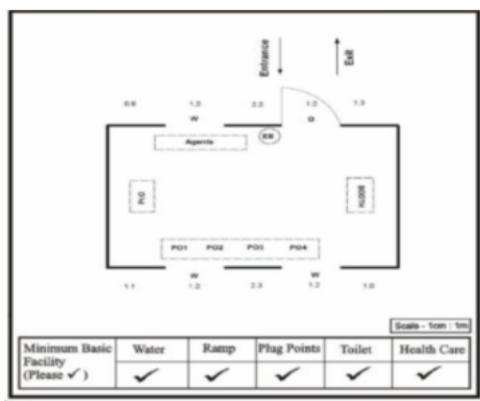

Google Map View

Polling Station Building Front View

Polling Station Front View

Cad View

Key MAP View

1 பெயர் : மீனாட்சி கணவர் பெயர்: வீரையன் வீட்டு எண் : 1 வயது : 74 பாலினம் : பெண் Photo is available	NUS0736777	2 பெயர் : வேலாயுதம் தந்தை பெயர்: ராஜீ வீட்டு எண் : 1 வயது : 57 பாலினம் : ஆண் Photo is available	NUS1202365	3 பெயர் : ஜேசுராஜா தந்தை பெயர்: வியாகப்பன் வீட்டு எண் : 1 வயது : 55 பாலினம் : ஆண் Photo is available	NUS1062496
4 பெயர் : வெங்கடேஷ் தந்தை பெயர்: வெங்கடேஷ் வீட்டு எண் : 1 வயது : 54 பாலினம் : ஆண் Photo is available	NUS1062470	5 பெயர் : செல்வி கணவர் பெயர்: வேலாயுதம் வீட்டு எண் : 1 வயது : 51 பாலினம் : பெண் Photo is available	NUS1202357	6 பெயர் : குமார் தந்தை பெயர்: நாகராஜ் வீட்டு எண் : 1 வயது : 36 பாலினம் : ஆண் Photo is available	NUS0858316
7 பெயர் : வெங்கட் தந்தை பெயர்: மகேந்திரன் வீட்டு எண் : 1 வயது : 34 பாலினம் : ஆண் Photo is available	NUS0502120	8 பெயர் : அனிதா தந்தை பெயர்: கலாமணி வீட்டு எண் : 1 வயது : 33 பாலினம் : பெண் Photo is available	NUS1062371	9 பெயர் : பூபுலாமெர்லின் தந்தை பெயர்: எபிநேசர் வீட்டு எண் : 1 வயது : 33 பாலினம் : பெண் Photo is available	NUS1077783
10 பெயர் : வித்தின் தந்தை பெயர்: புருஷோத்தமன் வீட்டு எண் : 1 வயது : 33 பாலினம் : ஆண் Photo is available	NUS1185420	11 பெயர் : ஆதிசேகர் தந்தை பெயர்: நடராஜன் வீட்டு எண் : 1 வயது : 32 பாலினம் : ஆண் Photo is available	NUS1062306	12 பெயர் : கண்ணப்பன் தந்தை பெயர்: சபரிராஜன் வீட்டு எண் : 1-1 வயது : 70 பாலினம் : ஆண் Photo is available	NUS2457240
13 பெயர் : ரேணுகா கணவர் பெயர்: கண்ணப்பன் வீட்டு எண் : 1-1 வயது : 62 பாலினம் : பெண் Photo is available	NUS2457257	14 பெயர் : அஜீத்குமார் தந்தை பெயர்: அப்பாண்டராஜ் வீட்டு எண் : 1-4 வயது : 47 பாலினம் : ஆண் Photo is available	KRC2197713	15 பெயர் : இந்திரா கணவர் பெயர்: சங்கரலிங்கம் வீட்டு எண் : 1-8 வயது : 76 பாலினம் : பெண் Photo is available	NUS2457265
16 பெயர் : சந்திரகுமார் கணவர் பெயர்: சங்கரலிங்கம் வீட்டு எண் : 1-8 வயது : 46 பாலினம் : பெண் Photo is available	KRC7428303	17 பெயர் : டோனி பிளேர் ஜே தந்தை பெயர்: ஜேசுராஜா வீட்டு எண் : 1/10 வயது : 23 பாலினம் : ஆண் Photo is available	NUS3037330	# 18 பெயர் : லோகேஷ் ஆ தந்தை பெயர்: ஆனந்தன் வீட்டு எண் : 1-19B வயது : 32 பாலினம் : ஆண் Photo is available	NUS1185388
19 பெயர் : ப்ரியா கணவர் பெயர்: துரைராஜ் வீட்டு எண் : 1-29A வயது : 39 பாலினம் : பெண் Photo is available	NUS1644228	20 பெயர் : மனோஜ் சந்தனராஜ் தந்தை பெயர்: ஜெர்மன் வீட்டு எண் : 1-30h வயது : 50 பாலினம் : ஆண் Photo is available	NUS1063049	21 பெயர் : அடைகல மேரி தந்தை பெயர்: ஜோசப் வீட்டு எண் : 1-30H வயது : 43 பாலினம் : பெண் Photo is available	NUS1062660
22 பெயர் : சிவகுமார் தந்தை பெயர்: உமைசிவன் வீட்டு எண் : 1A-5 வயது : 58 பாலினம் : ஆண் Photo is available	NUS1062298	23 பெயர் : நீலாவதி கணவர் பெயர்: சிவகுமார் வீட்டு எண் : 1A-5 வயது : 53 பாலினம் : பெண் Photo is available	NUS1062272	24 பெயர் : கார்த்திகா தந்தை பெயர்: சிவகுமார் வீட்டு எண் : 1A-5 வயது : 34 பாலினம் : பெண் Photo is available	NUS1062280
S 25 பெயர் : ராஜேஸ்வரி தந்தை பெயர்: ரெத்தினகுமார் வீட்டு எண் : 1A-5 வயது : 32 பாலினம் : பெண் DELETED	NUS1184704	26 பெயர் : அந்தோணி தந்தை பெயர்: அருள்சாமி வீட்டு எண் : 2 வயது : 71 பாலினம் : ஆண் Photo is available	NUS0318394	27 பெயர் : வசந்தா கணவர் பெயர்: ராஸ் வீட்டு எண் : 2 வயது : 70 பாலினம் : பெண் Photo is available	NUS0318683
28 பெயர் : ஆராவமுதன் தந்தை பெயர்: பொன்னுசாமி வீட்டு எண் : 2 வயது : 60 பாலினம் : ஆண் Photo is available	NUS1389550	# 29 பெயர் : க ஜானகிபுரீ கணவர் பெயர்: கந்தன் வீட்டு எண் : 634/746 வயது : 48 பாலினம் : பெண் Photo is available	NUS1472661	S2 30 பெயர் : சூபன் தந்தை பெயர்: அரிவாரன்ஸ் வீட்டு எண் : 2 வயது : 47 பாலினம் : ஆண் DELETED 2 Photo is available	NUS1389428