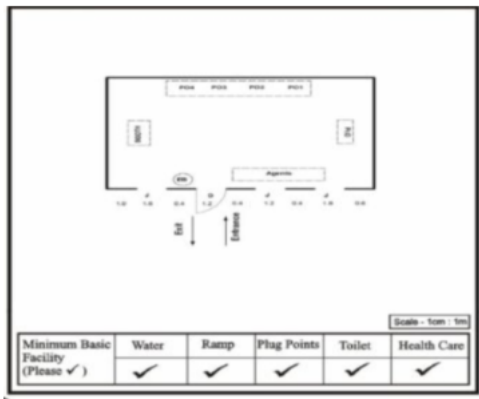

Cad View

Key MAP View