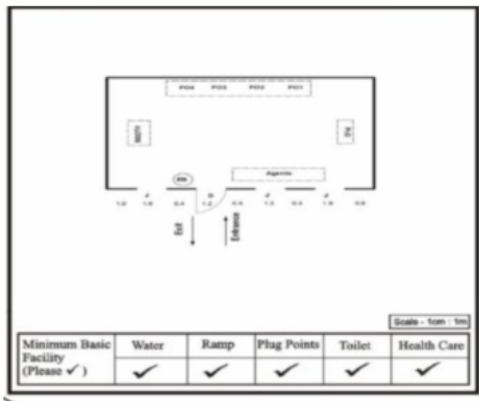

Google Map View

Polling Station Building Front View

Polling Station Front View

Cad View

Key MAP View

1 பெயர் : ஜவஹர் தந்தை பெயர்: முகமது மோய்தீன் வீட்டு எண் : 1 வயது : 60 பாலினம் : பெண் Photo is available	NUS1390483	2 பெயர் : வசந்தி கணவர் பெயர்: பன்னீர் செல்வம் வீட்டு எண் : 1 வயது : 53 பாலினம் : பெண் Photo is available	NUS1063445	3 பெயர் : பன்னீர் செல்வம் தந்தை பெயர்: செல்ல சாமி வீட்டு எண் : 1 வயது : 53 பாலினம் : ஆண் Photo is available	NUS1063452
4 பெயர் : ராஜேஷ்குமார் தந்தை பெயர்: முருகேசன் வீட்டு எண் : 1-2 வயது : 42 பாலினம் : ஆண் Photo is available	KRC1708635	5 பெயர் : சசிரேகா தந்தை பெயர்: முருகேசன் வீட்டு எண் : 1-2 வயது : 39 பாலினம் : பெண் Photo is available	KRC7425887	6 பெயர் : எழிலரசன் தந்தை பெயர்: டில்லி வீட்டு எண் : 01/5 வயது : 23 பாலினம் : ஆண் Photo is available	NUS2626927
7 பெயர் : தேன்மொழி கணவர் பெயர்: பிரசாந்த் வீட்டு எண் : 3/5பி வயது : 27 பாலினம் : பெண் Photo is available	NUS2880722	8 பெயர் : நந்தினி இதரர் பெயர்: தினேஷ் வீட்டு எண் : 3/5ஜீ ஷேஷசஅலா க்ராமநீ வயது : 30 பாலினம் : பெண் Photo is available	NUS2705887	9 பெயர் : மா ராகுல் தந்தை பெயர்: மாரி வீட்டு எண் : 3/9சி2, புதிய எண்.65 வயது : 21 பாலினம் : ஆண் Photo is available	NUS2873446
10 பெயர் : சொர்ணசெல்வி தந்தை பெயர்: கோபாலன் வீட்டு எண் : 04 வயது : 41 பாலினம் : பெண் Photo is available	NUS1744135	11 பெயர் : சுப்ரமணி தந்தை பெயர்: சம்பசிவம் வீட்டு எண் : 4-4 வயது : 51 பாலினம் : ஆண் Photo is available	KRC3664562	12 பெயர் : கணேசன் தந்தை பெயர்: சம்பசிவம் வீட்டு எண் : 4-6 வயது : 56 பாலினம் : ஆண் Photo is available	NUS2460251
13 பெயர் : உஷா கணவர் பெயர்: கணேசன் வீட்டு எண் : 4-6 வயது : 51 பாலினம் : பெண் Photo is available	KRC2184448	14 பெயர் : கலைச்செல்வி கணவர் பெயர்: மோகன் வீட்டு எண் : 6-1 வயது : 73 பாலினம் : பெண் Photo is available	NUS2460269	15 பெயர் : மதன் தந்தை பெயர்: மோகன் வீட்டு எண் : 6-1 வயது : 46 பாலினம் : ஆண் Photo is available	KRC3662574
16 பெயர் : விஜயகுமார் தந்தை பெயர்: மோகன் வீட்டு எண் : 6-2 வயது : 48 பாலினம் : ஆண் Photo is available	KRC3662590	17 பெயர் : மதுமதி கணவர் பெயர்: விஜயகுமார் வீட்டு எண் : 6-2 வயது : 43 பாலினம் : பெண் Photo is available	KRC7422181	18 பெயர் : சரளா கணவர் பெயர்: ஹரிஹரன் வீட்டு எண் : 6-3 வயது : 53 பாலினம் : பெண் Photo is available	KRC1621945
19 பெயர் : பீ. சேஷாத்ரி தந்தை பெயர்: பார்த்தசாரதி வீட்டு எண் : 7ஏ வயது : 46 பாலினம் : ஆண் Photo is available	NUS2516714	20 பெயர் : சம்பத்குமார் தந்தை பெயர்: சிவப்பிரகாஷம் வீட்டு எண் : 10 வயது : 57 பாலினம் : ஆண் Photo is available	NUS1063833	21 பெயர் : ஜெயலக்ஷ்மி கணவர் பெயர்: ஜனார்த்தனன் வீட்டு எண் : 10 வயது : 55 பாலினம் : பெண் Photo is available	NUS1063817
22 பெயர் : காவேரி கணவர் பெயர்: ரவி வீட்டு எண் : 10 வயது : 51 பாலினம் : பெண் Photo is available	NUS2611820	23 பெயர் : கார்த்திக் தந்தை பெயர்: மோகன் வீட்டு எண் : 10/10 வயது : 28 பாலினம் : ஆண் Photo is available	NUS1989235	24 பெயர் : ராஜீவ்காந்தி தந்தை பெயர்: சுப்பையா வீட்டு எண் : 10-12 வயது : 39 பாலினம் : ஆண் Photo is available	KRC9596172
25 பெயர் : இ. ஏ. வினோதினி தந்தை பெயர்: ஏம். இ. அன்பழகன் வீட்டு எண் : 10-எ/7 68 வயது : 26 பாலினம் : பெண் Photo is available	NUS2516789	26 பெயர் : ஜானகி கணவர் பெயர்: தர்மலிங்கம் வீட்டு எண் : 10E வயது : 59 பாலினம் : பெண் Photo is available	NUS0736991	27 பெயர் : அஜிதா கணவர் பெயர்: மகேஷ் வீட்டு எண் : 10E வயது : 43 பாலினம் : பெண் Photo is available	NUS0736918
28 பெயர் : சாந்தி கணவர் பெயர்: மாரி வீட்டு எண் : 10E-h வயது : 65 பாலினம் : பெண் Photo is available	NUS1839182	29 பெயர் : சிவகுமார் தந்தை பெயர்: மனோகரன் வீட்டு எண் : 10H வயது : 52 பாலினம் : ஆண் Photo is available	NUS1584457	30 பெயர் : ராஜேஸ் தந்தை பெயர்: மோகன் வீட்டு எண் : 10H வயது : 36 பாலினம் : ஆண் Photo is available	NUS0737049