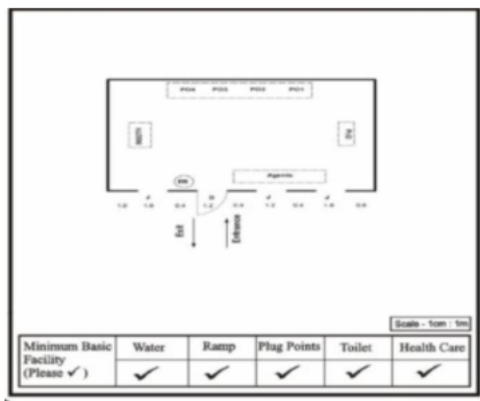

கையொப்பம்

Nazri Naksha

Google Map View

Polling Station Building Front View

Polling Station Front View

Cad View

Key MAP View

|  |                                  |  |                                  |   |                                  |
|--|----------------------------------|--|----------------------------------|---|----------------------------------|
| 1<br>பெயர் : லட்சுமி<br>கணவர் பெயர் : பக்கிரிசாமி<br>வீட்டு எண் : 1<br>வயது : 79 பாலினம் : பெண்        | NUS0489039<br>Photo is available | 2<br>பெயர் : கேசவன்<br>தந்தை பெயர் : கேசவன்<br>வீட்டு எண் : 1<br>வயது : 63 பாலினம் : ஆண்                     | NUS1064658<br>Photo is available | 3<br>பெயர் : ஜமுனாராணி<br>கணவர் பெயர் : சேகர்<br>வீட்டு எண் : 1<br>வயது : 60 பாலினம் : பெண்             | NUS0491936<br>Photo is available |
| 4<br>பெயர் : கோமலா<br>கணவர் பெயர் : கிருஷ்ணன்<br>வீட்டு எண் : 1<br>வயது : 55 பாலினம் : பெண்            | NUS0860114<br>Photo is available | 5<br>பெயர் : ரத்தினகுமார்<br>தந்தை பெயர் : பக்கிரிசாமி<br>வீட்டு எண் : 1<br>வயது : 54 பாலினம் : ஆண்          | NUS0489955<br>Photo is available | 6<br>பெயர் : நாகரத்தினம்<br>தந்தை பெயர் : தங்கவேலு<br>வீட்டு எண் : 1<br>வயது : 53 பாலினம் : ஆண்         | NUS1065044<br>Photo is available |
| 7<br>பெயர் : ராஜேஷ்வரி<br>கணவர் பெயர் : கேசவன்<br>வீட்டு எண் : 1<br>வயது : 51 பாலினம் : பெண்           | NUS1065184<br>Photo is available | 8<br>பெயர் : மேகராஜ்<br>தந்தை பெயர் : வீரராகவன்<br>வீட்டு எண் : 1<br>வயது : 50 பாலினம் : ஆண்                 | NUS1065085<br>Photo is available | 9<br>பெயர் : கெஜலட்சுமி<br>தந்தை பெயர் : தாமோதரன்<br>வீட்டு எண் : 1<br>வயது : 46 பாலினம் : பெண்         | NUS0353060<br>Photo is available |
| # 10<br>பெயர் : ரவிகுமார்<br>தந்தை பெயர் : முத்துக்குமார்<br>வீட்டு எண் : 1<br>வயது : 46 பாலினம் : ஆண் | NUS0860155<br>Photo is available | 11<br>பெயர் : பாலாஜி<br>தந்தை பெயர் : முனிவேல்<br>வீட்டு எண் : 1<br>வயது : 41 பாலினம் : ஆண்                  | NUS0859785<br>Photo is available | 12<br>பெயர் : வசந்தராஜ்<br>தந்தை பெயர் : கிருஷ்ணன்<br>வீட்டு எண் : 1<br>வயது : 40 பாலினம் : ஆண்         | NUS0489898<br>Photo is available |
| 13<br>பெயர் : கௌதமி<br>தந்தை பெயர் : வெங்கடேசன்<br>வீட்டு எண் : 1<br>வயது : 35 பாலினம் : பெண்          | NUS0491761<br>Photo is available | 14<br>பெயர் : சிறியபுஷ்பம்<br>தந்தை பெயர் : அடைக்கலராஜ்<br>வீட்டு எண் : 1<br>வயது : 35 பாலினம் : பெண்        | NUS0489534<br>Photo is available | 15<br>பெயர் : கார்த்திக் செல்வம்<br>தந்தை பெயர் : ஞானசேகர்<br>வீட்டு எண் : 1<br>வயது : 33 பாலினம் : ஆண் | NUS1064948<br>Photo is available |
| 16<br>பெயர் : பாலாஜி<br>தந்தை பெயர் : கேசவன்<br>வீட்டு எண் : 1<br>வயது : 32 பாலினம் : ஆண்              | NUS1064666<br>Photo is available | 17<br>பெயர் : ஜலிலியட் ஷீபா<br>கணவர் பெயர் : ஆரோக்கியா ராஜ்<br>வீட்டு எண் : 1/32<br>வயது : 40 பாலினம் : பெண் | NUS1980416<br>Photo is available | 18<br>பெயர் : சவரியம்மாள்<br>கணவர் பெயர் : மைக்கேல்<br>வீட்டு எண் : 1-67<br>வயது : 37 பாலினம் : பெண்    | NUS0488965<br>Photo is available |
| 19<br>பெயர் : மைக்கேலராஜ்<br>தந்தை பெயர் : தங்கசாமி<br>வீட்டு எண் : 1/67 ஏ<br>வயது : 49 பாலினம் : ஆண்  | NUS2374593<br>Photo is available | 20<br>பெயர் : பிரேமவிஜிலா<br>கணவர் பெயர் : சார்லஸ்<br>வீட்டு எண் : 2<br>வயது : 66 பாலினம் : பெண்             | KRC9553306<br>Photo is available | 21<br>பெயர் : கோவிந்தராஜ்<br>தந்தை பெயர் : கருணாகரன்<br>வீட்டு எண் : 2<br>வயது : 61 பாலினம் : ஆண்       | NUS1391747<br>Photo is available |
| 22<br>பெயர் : ஜெயலட்சுமி<br>கணவர் பெயர் : கோவிந்தராஜ்<br>வீட்டு எண் : 2<br>வயது : 56 பாலினம் : பெண்    | NUS1391721<br>Photo is available | 23<br>பெயர் : திவாகர்<br>தந்தை பெயர் : கோவிந்தராஜ்<br>வீட்டு எண் : 2<br>வயது : 32 பாலினம் : ஆண்              | NUS1391879<br>Photo is available | 24<br>பெயர் : துளசி ராமன்<br>தந்தை பெயர் : கோவிந்தராஜ்<br>வீட்டு எண் : 2<br>வயது : 31 பாலினம் : ஆண்     | NUS1391739<br>Photo is available |
| 25<br>பெயர் : கலைமகள்<br>கணவர் பெயர் : செல்வராஜ்<br>வீட்டு எண் : 3<br>வயது : 74 பாலினம் : பெண்         | KRC9553215<br>Photo is available | 26<br>பெயர் : நடனமூர்த்தி<br>தந்தை பெயர் : நித்தியாணந்தம்<br>வீட்டு எண் : 3<br>வயது : 62 பாலினம் : ஆண்       | NUS0489914<br>Photo is available | 27<br>பெயர் : உமாபதி<br>தந்தை பெயர் : செல்வராஜ்<br>வீட்டு எண் : 3<br>வயது : 51 பாலினம் : ஆண்            | KRC9553199<br>Photo is available |
| 28<br>பெயர் : விஜயலட்சுமி<br>கணவர் பெயர் : நடனமூர்த்தி<br>வீட்டு எண் : 3<br>வயது : 49 பாலினம் : பெண்   | NUS0491779<br>Photo is available | 29<br>பெயர் : அம்பிகா<br>தந்தை பெயர் : செல்வராஜ்<br>வீட்டு எண் : 3<br>வயது : 45 பாலினம் : பெண்               | KRC9553223<br>Photo is available | 30<br>பெயர் : மணிவண்ணன்<br>தந்தை பெயர் : பெருமான்<br>வீட்டு எண் : 3<br>வயது : 45 பாலினம் : ஆண்          | NUS0859777<br>Photo is available |