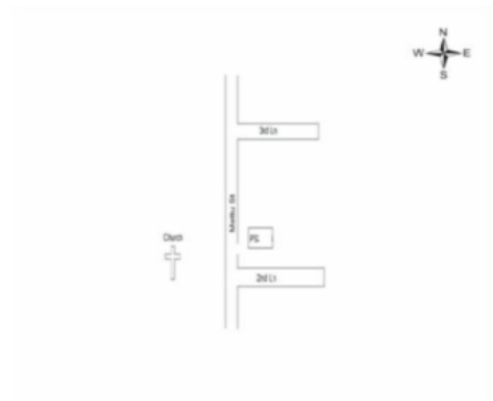

Cad View

Key MAP View