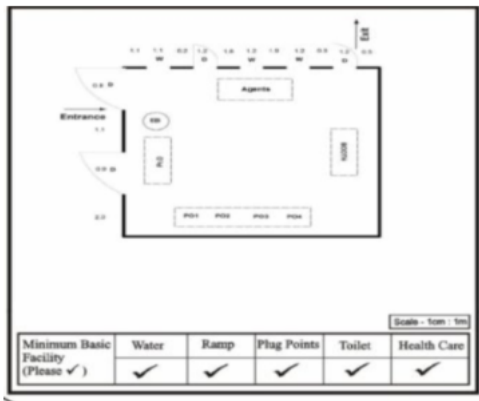

Cad View

Key MAP View