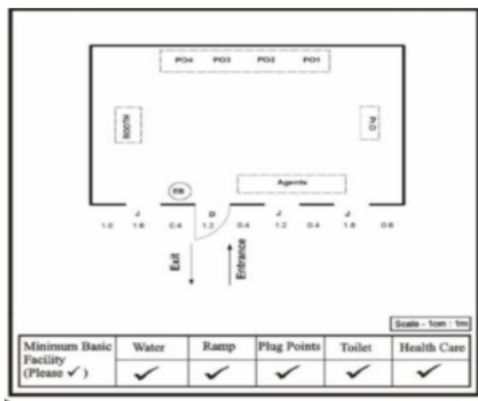

Cad View

Key MAP View