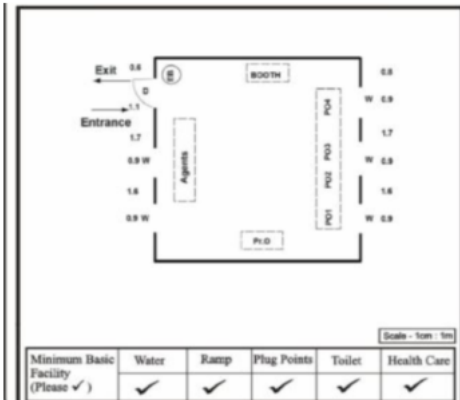

வாக்காளர் பதிவு அலுவலரின்
கையொப்பம்

Nazri Naksha

Google Map View

Polling Station Building Front View

Polling Station Front View

Cad View

Key MAP View

1 பெயர் : குமார் தந்தை பெயர்: காசிநாதன் வீட்டு எண் : 1 வயது : 57 பாலினம் : ஆண் Photo is available	NUS0501064	2 பெயர் : வர்கீஸ் தந்தை பெயர்: பிரகாசம் வீட்டு எண் : 1 வயது : 51 பாலினம் : ஆண் Photo is available	NUS0500876	3 பெயர் : முத்துவேல் தந்தை பெயர்: கனேசன் வீட்டு எண் : 1 வயது : 48 பாலினம் : ஆண் Photo is available	NUS0501270
4 பெயர் : ஜெயந்தி கணவர் பெயர்: குமார் வீட்டு எண் : 1 வயது : 46 பாலினம் : பெண் Photo is available	NUS0500785	5 பெயர் : கலையரசன் தந்தை பெயர்: ராதாகிருஷ்ணன் வீட்டு எண் : 1 வயது : 46 பாலினம் : ஆண் Photo is available	NUS0500488	6 பெயர் : அசோக் தந்தை பெயர்: பிரகாசம் வீட்டு எண் : 1 வயது : 44 பாலினம் : ஆண் Photo is available	NUS0500843
7 பெயர் : ரேகா கணவர் பெயர்: சுதாகர் வீட்டு எண் : 1 வயது : 40 பாலினம் : பெண் Photo is available	NUS0500272	8 பெயர் : குரு தந்தை பெயர்: தயாளன் வீட்டு எண் : 1 வயது : 39 பாலினம் : ஆண் Photo is available	NUS0501551	9 பெயர் : நதியா தந்தை பெயர்: சிவலிங்கம் வீட்டு எண் : 1 வயது : 38 பாலினம் : பெண் Photo is available	NUS0501122
10 பெயர் : திலகா தந்தை பெயர்: கலையரசி வீட்டு எண் : 1 வயது : 36 பாலினம் : பெண் Photo is available	NUS0500355	11 பெயர் : அன்பரசி கணவர் பெயர்: சிகாமணி வீட்டு எண் : 1 வயது : 36 பாலினம் : பெண் Photo is available	NUS0008094	12 பெயர் : கார்த்திக் தந்தை பெயர்: கோதண்டம் வீட்டு எண் : 2 வயது : 35 பாலினம் : ஆண் Photo is available	KRC9508326
13 பெயர் : மனோகரன் தந்தை பெயர்: பாலையம் வீட்டு எண் : 3 வயது : 66 பாலினம் : ஆண் Photo is available	NUS2178598	14 பெயர் : இந்திராணி கணவர் பெயர்: மனோகரன் வீட்டு எண் : 3 வயது : 59 பாலினம் : பெண் Photo is available	NUS2178606	15 பெயர் : முருகன் தந்தை பெயர்: முத்தாலு வீட்டு எண் : 3 வயது : 48 பாலினம் : ஆண் Photo is available	NUS2173938
16 பெயர் : பரமேஸ்வரி கணவர் பெயர்: முருகன் வீட்டு எண் : 3 வயது : 44 பாலினம் : பெண் Photo is available	KRC5659669	17 பெயர் : கௌதமன் தந்தை பெயர்: மனோகரன் வீட்டு எண் : 3 வயது : 40 பாலினம் : ஆண் Photo is available	KRC8819955	18 பெயர் : கவிதா கணவர் பெயர்: அருண் வீட்டு எண் : 3 வயது : 33 பாலினம் : பெண் Photo is available	NUS2845873
19 பெயர் : குப்பம்மாள் கணவர் பெயர்: சிவலிங்கம் வீட்டு எண் : 5 வயது : 67 பாலினம் : பெண் Photo is available	NUS2178622	20 பெயர் : சுகுமாரி கணவர் பெயர்: சுரேஷ் வீட்டு எண் : 5 வயது : 45 பாலினம் : பெண் Photo is available	NUS2178630	21 பெயர் : அனிதா தந்தை பெயர்: சிவலிங்கம் வீட்டு எண் : 5 வயது : 42 பாலினம் : பெண் Photo is available	KRC5645684
22 பெயர் : ராஜீகமல் தந்தை பெயர்: தயாளன் வீட்டு எண் : 5 வயது : 40 பாலினம் : ஆண் Photo is available	KRC8819997	23 பெயர் : ராஜ்குமார் தந்தை பெயர்: சிவராமன் வீட்டு எண் : 6 வயது : 42 பாலினம் : ஆண் Photo is available	KRC5631981	24 பெயர் : விநாயகமூர்த்தி தந்தை பெயர்: மாகலிங்கம் வீட்டு எண் : 7 வயது : 53 பாலினம் : ஆண் Photo is available	KRC5658950
25 பெயர் : சமதி கணவர் பெயர்: விநாயகமூர்த்தி வீட்டு எண் : 7 வயது : 51 பாலினம் : பெண் Photo is available	NUS2178655	26 பெயர் : கலைச்செல்வி கணவர் பெயர்: மோகன் வீட்டு எண் : 7 வயது : 45 பாலினம் : பெண் Photo is available	NUS1079193	27 பெயர் : இளங்கோ தந்தை பெயர்: பச்சையப்பன் வீட்டு எண் : 8 வயது : 50 பாலினம் : ஆண் Photo is available	NUS2178663
28 பெயர் : பிரபாவதி கணவர் பெயர்: இளங்கோ வீட்டு எண் : 8 வயது : 41 பாலினம் : பெண் Photo is available	KRC5656038	29 பெயர் : சாந்தி கணவர் பெயர்: பக்தவச்சலம் வீட்டு எண் : 11 வயது : 70 பாலினம் : பெண் Photo is available	NUS2178671	30 பெயர் : சங்கீதா தந்தை பெயர்: பச்சையப்பன் வீட்டு எண் : 11 வயது : 41 பாலினம் : பெண் Photo is available	KRC5645429