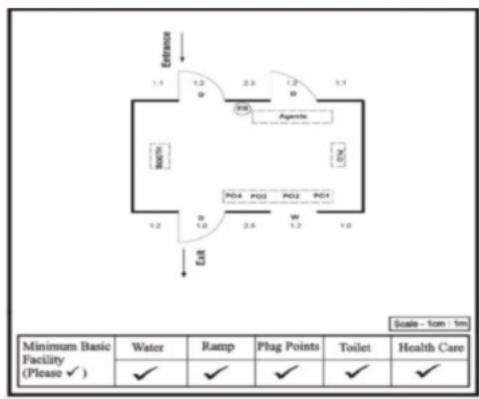

Google Map View

Polling Station Building Front View

Polling Station Front View

Cad View

Key MAP View

1 பெயர் : பத்மாவதி கணவர் பெயர் : கண்ணப்பன் வீட்டு எண் : 1 வயது : 82 பாலினம் : பெண் Photo is available	NUS1067800	2 பெயர் : வெற்றிவேல் தந்தை பெயர் : கண்ணப்பன் வீட்டு எண் : 1 வயது : 53 பாலினம் : ஆண் Photo is available	NUS1067826	3 பெயர் : பாலாஜி தந்தை பெயர் : ஏழுமலை வீட்டு எண் : 1 வயது : 48 பாலினம் : ஆண் Photo is available	NUS0862953
4 பெயர் : திரகவதி கணவர் பெயர் : பாலாஜி வீட்டு எண் : 1 வயது : 47 பாலினம் : பெண் Photo is available	NUS0862946	5 பெயர் : வஜ்ரவேல் தந்தை பெயர் : கண்ணப்பன் வீட்டு எண் : 1 வயது : 45 பாலினம் : ஆண் Photo is available	NUS1067792	6 பெயர் : சங்கீதா கணவர் பெயர் : வெற்றிவேல் வீட்டு எண் : 1 வயது : 44 பாலினம் : பெண் Photo is available	NUS1067818
7 பெயர் : தடகணாமூர்த்தி தந்தை பெயர் : ராமமூர்த்தி வீட்டு எண் : 1 வயது : 40 பாலினம் : ஆண் Photo is available	NUS0862300	8 பெயர் : டில்லி தந்தை பெயர் : வஜ்ரவேல் வீட்டு எண் : 1 வயது : 39 பாலினம் : ஆண் Photo is available	NUS1067784	9 பெயர் : கோட்டீஸ்வரன் தந்தை பெயர் : கோபால் வீட்டு எண் : 1-2 வயது : 73 பாலினம் : ஆண் Photo is available	KRC7439110
10 பெயர் : விஸ்வநாதன் தந்தை பெயர் : ராஜகோபால் வீட்டு எண் : 1-2 வயது : 51 பாலினம் : ஆண் Photo is available	KRC7440563	11 பெயர் : ஜெயமாலினி கணவர் பெயர் : விஸ்வநாதன் வீட்டு எண் : 1-2 வயது : 46 பாலினம் : பெண் Photo is available	KRC7440555	12 பெயர் : ஜான்சிபாக்கியம் கணவர் பெயர் : இம்மானுவேல்ராஜா வீட்டு எண் : 1-3b வயது : 36 பாலினம் : பெண் Photo is available	NUS1645332
13 பெயர் : ஜெயராஜ் தந்தை பெயர் : ஆபிரகாம் வீட்டு எண் : 1-6 வயது : 84 பாலினம் : ஆண் Photo is available	NUS2391985	14 பெயர் : ரோஸ்மேரி கணவர் பெயர் : குணசேகரன் வீட்டு எண் : 1-6 வயது : 66 பாலினம் : பெண் Photo is available	KRC8756421	15 பெயர் : பால்கிருபாகரன் தந்தை பெயர் : கணேசன் வீட்டு எண் : 1-6 வயது : 51 பாலினம் : ஆண் Photo is available	KRC7440241
16 பெயர் : ஜெபக்கனி கணவர் பெயர் : பால்கிருபாகரன் வீட்டு எண் : 1-6 வயது : 50 பாலினம் : பெண் Photo is available	NUS2391993	17 பெயர் : இம்மானுவேல் தந்தை பெயர் : குணசேகரன் வீட்டு எண் : 1-6 வயது : 40 பாலினம் : ஆண் Photo is available	KRC8756447	18 பெயர் : மேகநாதன் தந்தை பெயர் : ஆறுமுகம் வீட்டு எண் : 1-12 வயது : 45 பாலினம் : ஆண் Photo is available	NUS0163832
19 பெயர் : தேவன் தந்தை பெயர் : ஆறுமுகம் வீட்டு எண் : 1-12 வயது : 42 பாலினம் : ஆண் Photo is available	NUS0163840	20 பெயர் : செல்வி தந்தை பெயர் : ஆறுமுகம் வீட்டு எண் : 1-12 வயது : 42 பாலினம் : பெண் Photo is available	NUS0163873	21 பெயர் : ஜீவரத்தினம் தந்தை பெயர் : ரங்கசாமி வீட்டு எண் : 1-21 வயது : 70 பாலினம் : ஆண் Photo is available	NUS0127977
22 பெயர் : சந்துரு அ தந்தை பெயர் : அருள்தாஸ் வீட்டு எண் : 1/21 வயது : 25 பாலினம் : ஆண் Photo is available	NUS2809572	#2 23 பெயர் : கவினேஷ் த தந்தை பெயர் : தவகுமார் வீட்டு எண் : எண் 1/21 வயது : 23 பாலினம் : ஆண் Photo is available	NUS2583086	24 பெயர் : கமல் தந்தை பெயர் : ராமையா வீட்டு எண் : 1/21 வயது : 23 பாலினம் : ஆண் Photo is available	NUS2584340
25 பெயர் : ஜான் அலெக்ஸ் வேதராஜ் தந்தை பெயர் : குணசேகரன் வீட்டு எண் : 1/38 வயது : 36 பாலினம் : ஆண் Photo is available	NUS2550374	26 பெயர் : ராஜ் வெங்கடேஷ் தந்தை பெயர் : கண்ணன் வீட்டு எண் : 1A வயது : 30 பாலினம் : ஆண் Photo is available	NUS1394501	27 பெயர் : ராஜேந்திரன் தந்தை பெயர் : ஏழுமலை வீட்டு எண் : 2 வயது : 67 பாலினம் : ஆண் Photo is available	KRC7482953
28 பெயர் : லட்சுமி கணவர் பெயர் : ராஜேந்திரன் வீட்டு எண் : 2 வயது : 58 பாலினம் : பெண் Photo is available	KRC7443872	# 29 பெயர் : கணபதி தந்தை பெயர் : சுப்பரமணி வீட்டு எண் : எண் 9 2பி பிருந்தாவனம் ஹோம்ஸ் வயது : 56 பாலினம் : ஆண் Photo is available	NUS0862680	30 பெயர் : கலையரசி கணவர் பெயர் : ராஜேந்திரன் வீட்டு எண் : 2 வயது : 46 பாலினம் : பெண் Photo is available	KRC9051772