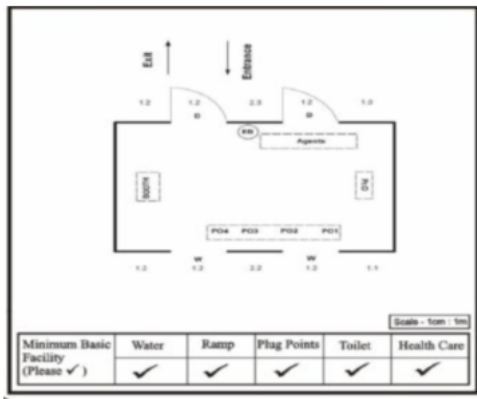

Google Map View

Polling Station Building Front View

Polling Station Front View

Cad View

Key MAP View

1 பெயர் : முருகேசன் தந்தை பெயர் : கோபால் வீட்டு எண் : 1 வயது : 74 பாலினம் : ஆண் Photo is available	NUS0479451	2 பெயர் : ஜெயகர் தந்தை பெயர் : ராஜரத்தினம் வீட்டு எண் : 1 வயது : 67 பாலினம் : ஆண் Photo is available	NUS0479527	3 பெயர் : பிரேமலதா கணவர் பெயர் : ஜெயகர் வீட்டு எண் : 1 வயது : 65 பாலினம் : பெண் Photo is available	NUS0479535
4 பெயர் : விஜயலட்சுமி கணவர் பெயர் : சிவாகுமார் வீட்டு எண் : 1 வயது : 51 பாலினம் : பெண் Photo is available	NUS0480558	5 பெயர் : பத்மாவதி கணவர் பெயர் : சிவக்குமார் வீட்டு எண் : 1 வயது : 46 பாலினம் : பெண் Photo is available	NUS1068394	6 பெயர் : முருகன் தந்தை பெயர் : கண்ணுயிரம் வீட்டு எண் : 1 வயது : 44 பாலினம் : ஆண் Photo is available	NUS0479782
7 பெயர் : பார்த்தசாமி தந்தை பெயர் : முருகேசன் வீட்டு எண் : 1 வயது : 42 பாலினம் : ஆண் Photo is available	NUS0479469	8 பெயர் : சாந்தி கணவர் பெயர் : கண்ணன் வீட்டு எண் : 1-1 வயது : 56 பாலினம் : பெண் Photo is available	NUS0480723	9 பெயர் : பூவழகி தந்தை பெயர் : ராஜேந்திரன் வீட்டு எண் : 1-15 வயது : 37 பாலினம் : பெண் Photo is available	NUS0480525
10 பெயர் : மாணிக்கம் தந்தை பெயர் : ராமகிருஷ்ணன் வீட்டு எண் : 1-85 வயது : 41 பாலினம் : ஆண் Photo is available	NUS1645514	11 பெயர் : ராஜ் தந்தை பெயர் : துரை வீட்டு எண் : 3 வயது : 56 பாலினம் : ஆண் Photo is available	NUS1069970	12 பெயர் : சுசீலா கணவர் பெயர் : ராஜ் வீட்டு எண் : 3 வயது : 55 பாலினம் : பெண் Photo is available	NUS1069962
13 பெயர் : கலைவாணன் தந்தை பெயர் : மனோகரன் வீட்டு எண் : 4-1 வயது : 40 பாலினம் : ஆண் Photo is available	NUS0480343	14 பெயர் : தேவி கணவர் பெயர் : கலைவாணன் வீட்டு எண் : 4-1 வயது : 39 பாலினம் : பெண் Photo is available	NUS0480350	15 பெயர் : பி நெஸ்டர் சகாயம் தந்தை பெயர் : பிலிப் சகாயம் வீட்டு எண் : 4/5அ வயது : 19 பாலினம் : ஆண் Photo is available	NUS3017639
16 பெயர் : மணிவண்ணன் தந்தை பெயர் : இருசப்பன் வீட்டு எண் : 5-14 வயது : 53 பாலினம் : ஆண் Photo is available	NUS0863894	17 பெயர் : புவனேஷ்வரி கணவர் பெயர் : மணிவண்ணன் வீட்டு எண் : 5-14 வயது : 48 பாலினம் : பெண் Photo is available	NUS0480822	18 பெயர் : யாஷிகா தந்தை பெயர் : இ மணிவண்ணன் வீட்டு எண் : 5/14ஏ வயது : 21 பாலினம் : பெண் Photo is available	NUS2945558
19 பெயர் : பல்ஜித்கர் கணவர் பெயர் : ஜோகிந்தர் சிங் வீட்டு எண் : 6-100 வயது : 69 பாலினம் : பெண் Photo is available	NUS1474931	20 பெயர் : ராபின் அந்தோனி ராஜ் தந்தை பெயர் : ஐசக் எட்வின் வீட்டு எண் : 6B வயது : 44 பாலினம் : ஆண் Photo is available	NUS1475060	21 பெயர் : சாந்தா கணவர் பெயர் : முருகேசன் வீட்டு எண் : 7 வயது : 64 பாலினம் : பெண் Photo is available	NUS0479709
22 பெயர் : ஜெயசுதா கணவர் பெயர் : கார்த்திகேயன் வீட்டு எண் : 7 வயது : 39 பாலினம் : பெண் Photo is available	NUS0480194	23 பெயர் : பிச்சன் தந்தை பெயர் : கலியபெருமான் வீட்டு எண் : 7-1 வயது : 63 பாலினம் : ஆண் Photo is available	NUS0128066	24 பெயர் : ஆனந்த் தந்தை பெயர் : பிச்சன் வீட்டு எண் : 7-1 வயது : 31 பாலினம் : ஆண் Photo is available	NUS1395300
25 பெயர் : வினோத குமார் தந்தை பெயர் : பிச்சன் வீட்டு எண் : 7-1 வயது : 28 பாலினம் : ஆண் Photo is available	NUS1743624	26 பெயர் : ராமையா தந்தை பெயர் : பெருமான் வீட்டு எண் : 7-3 வயது : 73 பாலினம் : ஆண் Photo is available	NUS0480053	27 பெயர் : மணிமேகலை கணவர் பெயர் : பிச்சன் வீட்டு எண் : 7-19 வயது : 57 பாலினம் : பெண் Photo is available	NUS0128033
28 பெயர் : ஆனந்தபாபு தந்தை பெயர் : ஆசைத்தம்பி வீட்டு எண் : 8C/65, கிராம தெரு வயது : 40 பாலினம் : ஆண் Photo is available	NUS2792075	29 பெயர் : சக்தி வேல் தந்தை பெயர் : பாலசுப்பிரமணியன் வீட்டு எண் : 9A வயது : 49 பாலினம் : ஆண் Photo is available	NUS1474626	30 பெயர் : வளர்மதி கணவர் பெயர் : சக்திவேல் வீட்டு எண் : 9A வயது : 44 பாலினம் : பெண் Photo is available	NUS1474675