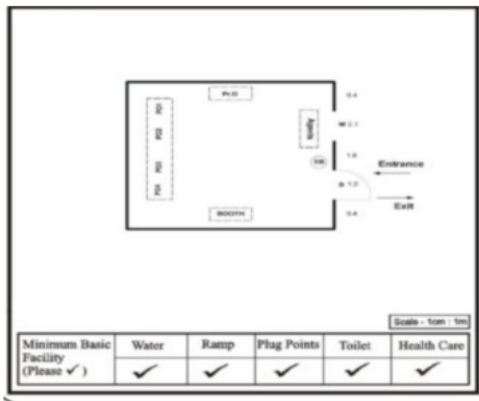

Google Map View

Polling Station Building Front View

Polling Station Front View

Cad View

Key MAP View

1 பெயர் : சிரிநாத் தந்தை பெயர்: ரமேஷ் வீட்டு எண் : 3 வயது : 28 பாலினம் : ஆண் Photo is available	NUS1841378	2 பெயர் : சுஜாதா கணவர் பெயர்: ஆறுமுகம் வீட்டு எண் : 4 வயது : 36 பாலினம் : பெண் Photo is available	NUS1841311	3 பெயர் : நித்திய குமார் தந்தை பெயர்: மாணிக்கம் வீட்டு எண் : 22/3 வயது : 29 பாலினம் : ஆண் Photo is available	NUS2647485
4 பெயர் : சகாயராஜ் தந்தை பெயர்: பீட்டர் வீட்டு எண் : 25 வயது : 38 பாலினம் : ஆண் Photo is available	NUS1841402	5 பெயர் : ஆகாஷ் க தந்தை பெயர்: கஜேந்திரன் வீட்டு எண் : 27/4/2 வயது : 26 பாலினம் : ஆண் Photo is available	NUS2130383	6 பெயர் : லக்ஷ்மி கணவர் பெயர்: சுரேஷ் குமார் வீட்டு எண் : 31/3 மாதா இல்லம் வயது : 42 பாலினம் : பெண் Photo is available	NUS1069368
7 பெயர் : ஆன்டன் ஜோஷ்வ ஸ் தந்தை பெயர்: சஹாய மெக் டோநல்ட் வீட்டு எண் : 31ம்/203 வயது : 22 பாலினம் : ஆண் Photo is available	NUS2872182	8 பெயர் : அப்துல் காதர் தந்தை பெயர்: முஹமது கனி வீட்டு எண் : 33ஐ/174 வயது : 77 பாலினம் : ஆண் Photo is available	NUS2790947	9 பெயர் : பதருன்னிஷா கணவர் பெயர்: அப்துல் காதர் வீட்டு எண் : 33ஐ/174 வயது : 68 பாலினம் : பெண் Photo is available	NUS2792182
10 பெயர் : முகமது சலீம் அ தந்தை பெயர்: அப்துல் காதர் வீட்டு எண் : 33ஐ/174 வயது : 46 பாலினம் : ஆண் Photo is available	NUS2791481	11 பெயர் : சந்தோஷ்குமார் தந்தை பெயர்: தைரியநாதன் வீட்டு எண் : 36C வயது : 28 பாலினம் : ஆண் Photo is available	NUS1743889	12 பெயர் : விஜயலட்சுமி கிருத்திகா தந்தை பெயர்: சுபராஜ் வீட்டு எண் : 38/2. வயது : 35 பாலினம் : பெண் Photo is available	NUS1745835
13 பெயர் : சம்பத் குமார் தந்தை பெயர்: கிருஷ்ணசாமி வீட்டு எண் : 39 வயது : 71 பாலினம் : ஆண் Photo is available	NUS1743897	14 பெயர் : கஸ்தூரி கணவர் பெயர்: சம்பத் குமார் வீட்டு எண் : 39 வயது : 69 பாலினம் : பெண் Photo is available	NUS1743905	15 பெயர் : ஜெய்குமார் தந்தை பெயர்: சம்பத் குமார் வீட்டு எண் : 39 வயது : 39 பாலினம் : ஆண் Photo is available	NUS1743913
16 பெயர் : தினேஷ் மு தாயின் பெயர்: கலையரசி மு வீட்டு எண் : 39ஸி/4 வயது : 19 பாலினம் : ஆண் Photo is available	NUS3016342	17 பெயர் : செளந்தர் ம் தந்தை பெயர்: மாரி ர் வீட்டு எண் : 39ஸி/18 வயது : 21 பாலினம் : ஆண் Photo is available	NUS2867562	18 பெயர் : சுந்தர் மா தந்தை பெயர்: மாரி ரா வீட்டு எண் : 39ஸி/18 வயது : 21 பாலினம் : ஆண் Photo is available	NUS2876936
19 பெயர் : சீதா தந்தை பெயர்: கேசவரெட்டி வீட்டு எண் : 41 வயது : 35 பாலினம் : ஆண் Photo is available	NUS1841345	20 பெயர் : கீர்த்தி தந்தை பெயர்: விஜயன் வீட்டு எண் : 41/301 வயது : 29 பாலினம் : பெண் Photo is available	NUS1989656	21 பெயர் : அஜீத்குமார் தந்தை பெயர்: அன்பழகன் வீட்டு எண் : 41/301 வயது : 26 பாலினம் : ஆண் Photo is available	NUS1989607
22 பெயர் : வனிதா ஆர் கணவர் பெயர்: ரவி வீட்டு எண் : 41ஏ/301 வயது : 31 பாலினம் : பெண் Photo is available	NUS2680718	23 பெயர் : புவனேஷ்வரி தந்தை பெயர்: பன்னீர்செல்வம் வீட்டு எண் : 41-D வயது : 29 பாலினம் : பெண் Photo is available	NUS1743806	24 பெயர் : பாஸ்கர் தந்தை பெயர்: சின்னா சாமி வீட்டு எண் : 45/319 வயது : 58 பாலினம் : ஆண் Photo is available	NUS1997188
25 பெயர் : பிரீத்தி தந்தை பெயர்: பிராங்ளின் வீட்டு எண் : 45ஏ/5 கிராம தெரு, சாத்துமா நக வயது : 20 பாலினம் : பெண் Photo is available	NUS2922136	26 பெயர் : பார்வதி தந்தை பெயர்: ஸ்ரீதர் வீட்டு எண் : 45ஏ/6 வயது : 28 பாலினம் : பெண் Photo is available	NUS2543718	27 பெயர் : அக்ஷய பாலா தந்தை பெயர்: ஸ்ரீதர் வீட்டு எண் : 45ஏ/6 வயது : 23 பாலினம் : பெண் Photo is available	NUS2543361
28 பெயர் : லலிடாஸ் தந்தை பெயர்: உதயகுமார் வீட்டு எண் : 45ஈ/7 வயது : 23 பாலினம் : பெண் Photo is available	NUS2551588	29 பெயர் : பவித்ரா தந்தை பெயர்: கண்ணன் வீட்டு எண் : 46-89 வயது : 25 பாலினம் : பெண் Photo is available	NUS2062461	30 பெயர் : ஸ்ரீதர் இதரர் பெயர்: ரத்னமாலா வீட்டு எண் : 54/6 வயது : 60 பாலினம் : ஆண் Photo is available	NUS1997196