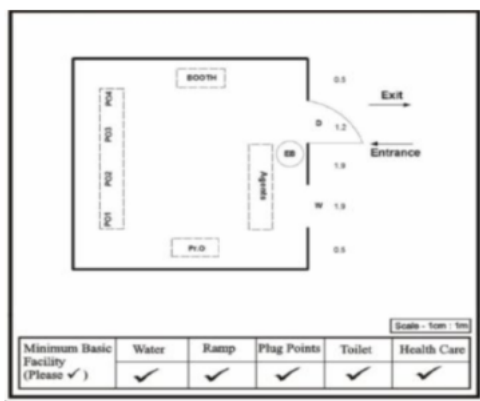

Google Map View

Polling Station Building Front View

Polling Station Front View

Cad View

Key MAP View

1 பெயர் : துரைராஜ் உதயகுமார் தந்தை பெயர்: உதயகுமார் வீட்டு எண் : 1/21 வயது : 36 பாலினம் : ஆண்	NUS2711042 Photo is available	2 பெயர் : ஜான்சி கணவர் பெயர்: துரைராஜ் உதயகுமார் வீட்டு எண் : 1/21, வயது : 33 பாலினம் : பெண்	NUS2964161 Photo is available	3 பெயர் : மாரியப்பன் தந்தை பெயர்: அருஞ்சலின் வீட்டு எண் : 2 வயது : 68 பாலினம் : ஆண்	KRC8805335 Photo is available
4 பெயர் : சீனிவாசன் தந்தை பெயர்: சிதம்பரம் வீட்டு எண் : 2, கிஷோர் காம்ப்லெக்ஸ், 1வது வயது : 60 பாலினம் : ஆண்	KRC8805301 Photo is available	5 பெயர் : தவமணி கணவர் பெயர்: சீனிவாசன் வீட்டு எண் : 2, கிஷோர் காம்ப்லெக்ஸ், 1வது வயது : 57 பாலினம் : பெண்	NUS2380327 Photo is available	6 பெயர் : கோகுல்ராஜ் தந்தை பெயர்: சேதுராமன் வீட்டு எண் : 2 வயது : 30 பாலினம் : ஆண்	NUS1587633 Photo is available
7 பெயர் : கோகுல் தந்தை பெயர்: உன்னிகிருஷ்ணன் வீட்டு எண் : 2 வயது : 29 பாலினம் : ஆண்	NUS1587559 Photo is available	8 பெயர் : சத்யா மு தந்தை பெயர்: துரை வீட்டு எண் : 4-2 வயது : 60 பாலினம் : பெண்	KRC3595618 Photo is available	9 பெயர் : நாகா கணவர் பெயர்: அப்பாதுரை வீட்டு எண் : 4-3 வயது : 71 பாலினம் : பெண்	KRC3592227 Photo is available
10 பெயர் : ஜோஸ்பின் கணவர் பெயர்: ரவிசுமார் வீட்டு எண் : 4-3 வயது : 47 பாலினம் : பெண்	KRC7473408 Photo is available	11 பெயர் : ஜெயசீலி தந்தை பெயர்: அப்பாதுரை வீட்டு எண் : 4-3 வயது : 41 பாலினம் : பெண்	KRC7451347 Photo is available	12 பெயர் : ஜோசப் தந்தை பெயர்: அப்பாதுரை வீட்டு எண் : 4-3 வயது : 40 பாலினம் : ஆண்	KRC7451354 Photo is available
13 பெயர் : சந்திரசேகர் தந்தை பெயர்: மணிவேல் வீட்டு எண் : 8-1 வயது : 61 பாலினம் : ஆண்	KRC3664745 Photo is available	14 பெயர் : பூங்கொடி கணவர் பெயர்: ஞானசேகர் வீட்டு எண் : 8-1 வயது : 56 பாலினம் : பெண்	KRC3665460 Photo is available	15 பெயர் : ஞானசௌந்தரி கணவர் பெயர்: சந்திரசேகர் வீட்டு எண் : 8-1 வயது : 51 பாலினம் : பெண்	KRC7443922 Photo is available
16 பெயர் : மாறன் தந்தை பெயர்: ஞானசேகர் வீட்டு எண் : 8-1 வயது : 41 பாலினம் : ஆண்	KRC8760258 Photo is available	17 பெயர் : கோவர்த்தினி தந்தை பெயர்: தங்கவேல் வீட்டு எண் : 8/73 வயது : 24 பாலினம் : பெண்	NUS2548188 Photo is available	18 பெயர் : மோகன் தந்தை பெயர்: முருகேசன் வீட்டு எண் : 9 வயது : 70 பாலினம் : ஆண்	NUS2498707 Photo is available
19 பெயர் : அருண்சுமார் தந்தை பெயர்: புவனசுந்தர் வீட்டு எண் : 10A வயது : 41 பாலினம் : ஆண்	NUS0475798 Photo is available	20 பெயர் : கிருத்திகா கணவர் பெயர்: அருண்சுமார் வீட்டு எண் : 10A வயது : 35 பாலினம் : பெண்	NUS0475806 Photo is available	21 பெயர் : பழனிசாமி தந்தை பெயர்: சோலைமலை வீட்டு எண் : 11-3 வயது : 53 பாலினம் : ஆண்	NUS0476606 Photo is available
22 பெயர் : ஜெயா கணவர் பெயர்: பழனிசாமி வீட்டு எண் : 11-3 வயது : 48 பாலினம் : பெண்	NUS0476598 Photo is available	23 பெயர் : செல்வி கணவர் பெயர்: ரவிசுமார் வீட்டு எண் : 18-3 வயது : 56 பாலினம் : பெண்	KRC8806515 Photo is available	24 பெயர் : ரசியா பானு கணவர் பெயர்: முகமது அககில் வீட்டு எண் : 18-96a வயது : 49 பாலினம் : பெண்	NUS1475151 Photo is available
25 பெயர் : அஷ்மிதா தந்தை பெயர்: ரவிசுமார் வீட்டு எண் : 19-15 வயது : 28 பாலினம் : பெண்	NUS2069078 Photo is available	26 பெயர் : சுரேஷ் தந்தை பெயர்: சுப்பிரமணி வீட்டு எண் : 21-2 வயது : 57 பாலினம் : ஆண்	NUS0864371 Photo is available	27 பெயர் : பாக்கியம் கணவர் பெயர்: சிரோன்மணி வீட்டு எண் : 22 வயது : 77 பாலினம் : பெண்	KRC8760530 Photo is available
28 பெயர் : பால்ராஜ் தந்தை பெயர்: சிரோன்மணி வீட்டு எண் : 22 வயது : 50 பாலினம் : ஆண்	KRC8806622 Photo is available	29 பெயர் : தேவசகாயம் தந்தை பெயர்: சிரோன்மணி வீட்டு எண் : 22 வயது : 47 பாலினம் : ஆண்	KRC9149279 Photo is available	30 பெயர் : ஆனந்தன் சேனி தந்தை பெயர்: சேனி வீட்டு எண் : 22 வயது : 46 பாலினம் : ஆண்	NUS0293316 Photo is available