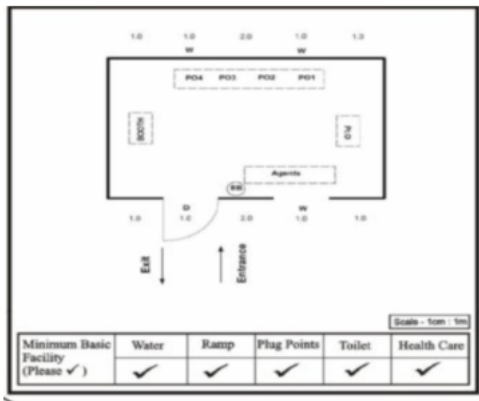

Google Map View

Polling Station Building Front View

Polling Station Front View

Elevation

Elevation

Cad View

Key MAP View

1 பெயர் : நரேஷ்குமார் தந்தை பெயர்: சிவராஜ் வீட்டு எண் : 1-4 வயது : 30 பாலினம் : ஆண்	NUS1842293 Photo is available	2 பெயர் : பிரவின்குமார் தந்தை பெயர்: சிவராஜ் வீட்டு எண் : 1-4 வயது : 28 பாலினம் : ஆண்	NUS1842301 Photo is available	3 பெயர் : ஆபிதுனியூஷா கணவர் பெயர்: அஜீஸ் வீட்டு எண் : 1ஏ/3 வயது : 69 பாலினம் : பெண்	NUS2951051 Photo is available
4 பெயர் : ரட்சகன் தந்தை பெயர்: ஸ்ரீராமலு வீட்டு எண் : 3 வயது : 66 பாலினம் : ஆண்	NUS1588276 Photo is available	5 பெயர் : ஆபேல் சேவியர் தந்தை பெயர்: மகிமை தாஸ் வீட்டு எண் : 3 வயது : 50 பாலினம் : ஆண்	NUS1397678 Photo is available	6 பெயர் : மும்தாஜ் கணவர் பெயர்: இம்தியாஸ் வீட்டு எண் : 3 வயது : 43 பாலினம் : பெண்	NUS0474031 Photo is available
7 பெயர் : பிரபு தந்தை பெயர்: மணிவண்ணன் வீட்டு எண் : 3 வயது : 41 பாலினம் : ஆண்	NUS0095539 Photo is available	8 பெயர் : ரம்யா ரட்சகன் கணவர் பெயர்: ஆபேல் சேவியர் வீட்டு எண் : 3 வயது : 39 பாலினம் : பெண்	NUS1588227 Photo is available	9 பெயர் : முகமது சையித் தந்தை பெயர்: ஜலில் வீட்டு எண் : 3/1ஏ வயது : 89 பாலினம் : ஆண்	NUS2941896 Photo is available
10 பெயர் : இம்தியாஸ் தந்தை பெயர்: சையத் ரசுல் வீட்டு எண் : 3/1ஏ வயது : 51 பாலினம் : ஆண்	NUS2942043 Photo is available	11 பெயர் : சுஹேல் அ தந்தை பெயர்: அப்துல் அஜீஸ் வீட்டு எண் : 3/1ஆ வயது : 41 பாலினம் : ஆண்	NUS2774958 Photo is available	12 பெயர் : சையத் காலித் தந்தை பெயர்: இம்தியாஸ் வீட்டு எண் : 3/1ஏ வயது : 19 பாலினம் : ஆண்	NUS2942720 Photo is available
13 பெயர் : இமானுவேல் தந்தை பெயர்: ஏகாம்பரம் வீட்டு எண் : 4 வயது : 76 பாலினம் : ஆண்	KRC7451156 Photo is available	14 பெயர் : செல்வி கணவர் பெயர்: பாலன் வீட்டு எண் : 4 வயது : 65 பாலினம் : பெண்	NUS1588219 Photo is available	15 பெயர் : விஜயா கணவர் பெயர்: இமானுவேல் வீட்டு எண் : 4 வயது : 61 பாலினம் : பெண்	NUS2387330 Photo is available
16 பெயர் : ஆரோக்கியதாஸ் தந்தை பெயர்: புஷ்பநாதன் வீட்டு எண் : 4 வயது : 54 பாலினம் : ஆண்	NUS0474254 Photo is available	17 பெயர் : கண்ணன் வனராஜ் தந்தை பெயர்: அரிராமசந்திரன் வீட்டு எண் : 4 வயது : 50 பாலினம் : ஆண்	NUS1475680 Photo is available	18 பெயர் : இராபர்ட் தந்தை பெயர்: இமானுவேல் வீட்டு எண் : 4 வயது : 45 பாலினம் : ஆண்	KRC3591047 Photo is available
19 பெயர் : சுரேஷ் தந்தை பெயர்: இமானுவேல் வீட்டு எண் : 4 வயது : 43 பாலினம் : ஆண்	KRC7474935 Photo is available	20 பெயர் : பாலமுருகேஷ்வரி தந்தை பெயர்: பாலா கிருஷ்ணன் வீட்டு எண் : 4 வயது : 25 பாலினம் : பெண்	NUS2112563 Photo is available	21 பெயர் : ஹரிஷ் கே தந்தை பெயர்: கேசவன் கே வீட்டு எண் : 4 வயது : 23 பாலினம் : ஆண்	NUS2900363 Photo is available
22 பெயர் : சக்ராவதீ பீ தந்தை பெயர்: பொன்னுவேல் வீட்டு எண் : 4/1 வயது : 40 பாலினம் : ஆண்	NUS2712669 Photo is available	23 பெயர் : மேரி கணவர் பெயர்: புருஷோத்தமன் வீட்டு எண் : 4/1 வயது : 40 பாலினம் : பெண்	NUS2770949 Photo is available	24 பெயர் : பிரேமா எீ கணவர் பெயர்: சக்ராவதீ பீ வீட்டு எண் : 4/1 வயது : 36 பாலினம் : பெண்	NUS2712651 Photo is available
25 பெயர் : ஜாஸ்மின் கணவர் பெயர்: காமேஸ்வரன் வீட்டு எண் : 4/1 வயது : 29 பாலினம் : பெண்	NUS2917458 Photo is available	26 பெயர் : தெளலத்துன் நிஷா தந்தை பெயர்: ரஹமத்துல்லா வீட்டு எண் : 4/1 வயது : 27 பாலினம் : பெண்	NUS2473098 Photo is available	27 பெயர் : கீர்த்திகா தந்தை பெயர்: சுரேஷ் வீட்டு எண் : 4/1 வயது : 19 பாலினம் : பெண்	NUS2955979 Photo is available
28 பெயர் : சஞ்சய் ச தந்தை பெயர்: சக்ரவர்த்தி வீட்டு எண் : 4/1 வயது : 19 பாலினம் : ஆண்	NUS2971646 Photo is available	29 பெயர் : ஜலூனா தந்தை பெயர்: சக்திவேல் வீட்டு எண் : 4/1 வயது : 19 பாலினம் : பெண்	NUS3032208 Photo is available	30 பெயர் : சிவா சந்திரன் தந்தை பெயர்: பாலகிருஷ்ணன் வீட்டு எண் : 4/28 வயது : 30 பாலினம் : ஆண்	NUS2122117 Photo is available