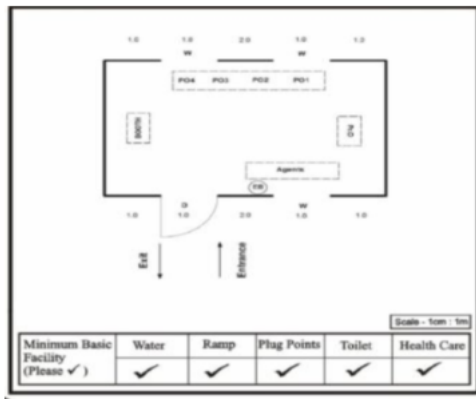

Google Map View

Polling Station Building Front View

Polling Station Front View

Cad View

Key MAP View

1 பெயர் : ஜோசப்சேகர் தந்தை பெயர் : பீட்டர்பாபு வீட்டு எண் : 1-2 வயது : 68 பாலினம் : ஆண்	KRC7450364 Photo is available	2 பெயர் : சாந்தகுமாரி கணவர் பெயர் : ஜோசப்சேகர் வீட்டு எண் : 1-2 வயது : 64 பாலினம் : பெண்	KRC7450349 Photo is available	3 பெயர் : அருண்மீட்டர் தந்தை பெயர் : ஜோசப்சேகர் வீட்டு எண் : 1-2 வயது : 40 பாலினம் : ஆண்	KRC7450356 Photo is available
S 4 பெயர் : தேவக்குமார் தந்தை பெயர் : பாலகிருஷ்ணன் வீட்டு எண் : 1-21 வயது : 57 பாலினம் : ஆண்	NUS0471375 Photo is available	5 பெயர் : சாவித்திரி கணவர் பெயர் : தேவக்குமார் வீட்டு எண் : 1-21 வயது : 46 பாலினம் : பெண்	NUS0471383 Photo is available	6 பெயர் : திவ்யாபிரதீபா தந்தை பெயர் : தேனையா வீட்டு எண் : 2-11 வயது : 38 பாலினம் : பெண்	NUS0470674 Photo is available
7 பெயர் : கிருஷ்ணபிரசாத் தந்தை பெயர் : திருநாவுக்கரசு வீட்டு எண் : 3 வயது : 34 பாலினம் : ஆண்	NUS0470989 Photo is available	8 பெயர் : குப்பு கணவர் பெயர் : தயாளன் வீட்டு எண் : 3-1 வயது : 70 பாலினம் : பெண்	NUS0095760 Photo is available	9 பெயர் : பூநீலா தந்தை பெயர் : பூந்தரன் வீட்டு எண் : 4-1 வயது : 42 பாலினம் : பெண்	KRC7454499 Photo is available
10 பெயர் : ரமேஷ் தந்தை பெயர் : ஆறுமுகசாமி வீட்டு எண் : 4-4 வயது : 56 பாலினம் : ஆண்	NUS2394187 Photo is available	11 பெயர் : பவானி கணவர் பெயர் : ரமேஷ் வீட்டு எண் : 4-4 வயது : 56 பாலினம் : பெண்	NUS2394195 Photo is available	12 பெயர் : ஜெகதீசன் தந்தை பெயர் : கௌசநாதர் வீட்டு எண் : 5 வயது : 53 பாலினம் : ஆண்	KRC9392150 Photo is available
13 பெயர் : மீனா கணவர் பெயர் : ஜெகதீசன் வீட்டு எண் : 5 வயது : 49 பாலினம் : பெண்	KRC9066242 Photo is available	14 பெயர் : வைபுஷ்பராஜ் தந்தை பெயர் : ச வைத்தியலிங்கம் வீட்டு எண் : 5/5 வயது : 34 பாலினம் : ஆண்	NUS2840759 Photo is available	15 பெயர் : வேலாயுதம் தந்தை பெயர் : ஜெகநாதன் வீட்டு எண் : 6-1 வயது : 71 பாலினம் : ஆண்	NUS2394211 Photo is available
16 பெயர் : இருசப்பன் தந்தை பெயர் : தியாகராஜன் வீட்டு எண் : 6-1 வயது : 68 பாலினம் : ஆண்	NUS2394229 Photo is available	17 பெயர் : சாந்தி கணவர் பெயர் : வேலாயுதம் வீட்டு எண் : 6-1 வயது : 63 பாலினம் : பெண்	NUS2394237 Photo is available	18 பெயர் : தேவி கணவர் பெயர் : இருசப்பன் வீட்டு எண் : 6-1 வயது : 51 பாலினம் : பெண்	NUS2394245 Photo is available
# 19 பெயர் : விஜயலட்சுமி வி தந்தை பெயர் : வேலாயுதம் வீட்டு எண் : 6-1 வயது : 39 பாலினம் : பெண்	KRC7455249 Photo is available	20 பெயர் : தேவி கணவர் பெயர் : லோகசந்தர் வீட்டு எண் : 6J-6 வயது : 53 பாலினம் : பெண்	NUS2394252 Photo is available	21 பெயர் : சாந்தி கணவர் பெயர் : வேதநாயகம் வீட்டு எண் : 7 வயது : 54 பாலினம் : பெண்	KRC9226390 Photo is available
22 பெயர் : இம்மானுவேல் தந்தை பெயர் : மாணிக்கவாசகர் வீட்டு எண் : 7-1 வயது : 54 பாலினம் : ஆண்	NUS2394260 Photo is available	23 பெயர் : மெர்சி கணவர் பெயர் : இம்மானுவேல் வீட்டு எண் : 7-1 வயது : 47 பாலினம் : பெண்	KRC7480148 Photo is available	24 பெயர் : திலகவதி தந்தை பெயர் : ஜனார்த்தனம் வீட்டு எண் : 7-14 வயது : 33 பாலினம் : பெண்	NUS0739276 Photo is available
25 பெயர் : அருண்சுமார் தந்தை பெயர் : மனோகரன் வீட்டு எண் : 8-35 வயது : 29 பாலினம் : ஆண்	NUS1745355 Photo is available	26 பெயர் : சதீஷ் குமார் பாண்டியன் தந்தை பெயர் : நாகப்பன் வீட்டு எண் : 10/34 வயது : 39 பாலினம் : ஆண்	NUS2618700 Photo is available	27 பெயர் : கீதா கணவர் பெயர் : சதீஷ் குமார் வீட்டு எண் : 10/34 வயது : 37 பாலினம் : பெண்	NUS2618692 Photo is available
28 பெயர் : யமுனா தந்தை பெயர் : தால் வீட்டு எண் : 11 வயது : 36 பாலினம் : பெண்	NUS0470492 Photo is available	29 பெயர் : சாந்தி கணவர் பெயர் : வெங்கடேசன் வீட்டு எண் : 11-51 வயது : 68 பாலினம் : பெண்	NUS0313080 Photo is available	30 பெயர் : ராதிகா கணவர் பெயர் : ராஜசேகர் வீட்டு எண் : 11-51 வயது : 44 பாலினம் : பெண்	NUS0095810 Photo is available