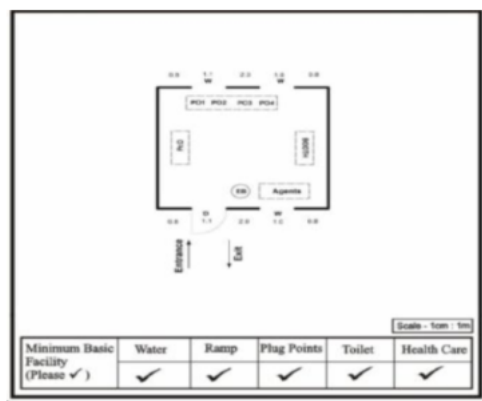

வாக்காளர் பதிவு அலுவலரின்  
கையொப்பம்

Nazri Naksha

Google Map View

Polling Station Building Front View

Polling Station Front View

Cad View

Key MAP View

|  |                                  |  |                                  |   |                                  |
|--|----------------------------------|--|----------------------------------|---|----------------------------------|
| 1<br>பெயர் : ஆறுமுகம்<br>தந்தை பெயர்: சின்னமுனுசாமி<br>வீட்டு எண் : 1<br>வயது : 78 பாலினம் : ஆண்   | NUS0470575<br>Photo is available | 2<br>பெயர் : ஜீவன்<br>தந்தை பெயர்: ரங்கசாமி<br>வீட்டு எண் : 1<br>வயது : 70 பாலினம் : ஆண்             | NUS0313593<br>Photo is available | 3<br>பெயர் : முத்து<br>தந்தை பெயர்: பரமசிவம்<br>வீட்டு எண் : 1<br>வயது : 63 பாலினம் : ஆண்           | NUS0313551<br>Photo is available |
| 4<br>பெயர் : கெஜராஜ்<br>தந்தை பெயர்: பார்த்தசாரதி<br>வீட்டு எண் : 1<br>வயது : 59 பாலினம் : ஆண்     | NUS0470609<br>Photo is available | 5<br>பெயர் : வேளாகன்னி<br>கணவர் பெயர்: ஜீவரத்தினம்<br>வீட்டு எண் : 1<br>வயது : 56 பாலினம் : பெண்     | NUS0313601<br>Photo is available | 6<br>பெயர் : சுரேஷ்<br>தந்தை பெயர்: சாமிகண்ணு<br>வீட்டு எண் : 1<br>வயது : 54 பாலினம் : ஆண்          | NUS1072461<br>Photo is available |
| 7<br>பெயர் : புஷ்பராஜ்<br>தந்தை பெயர்: முத்து<br>வீட்டு எண் : 1<br>வயது : 53 பாலினம் : ஆண்         | KRC1585090<br>Photo is available | 8<br>பெயர் : சந்திரகலா<br>கணவர் பெயர்: சுரேஷ்<br>வீட்டு எண் : 1<br>வயது : 53 பாலினம் : பெண்          | NUS1072453<br>Photo is available | 9<br>பெயர் : தெய்வானை<br>கணவர் பெயர்: துரைராஜ்<br>வீட்டு எண் : 1<br>வயது : 51 பாலினம் : பெண்        | NUS1190719<br>Photo is available |
| 10<br>பெயர் : காந்தி<br>தந்தை பெயர்: முத்து<br>வீட்டு எண் : 1<br>வயது : 51 பாலினம் : ஆண்           | KRC3587805<br>Photo is available | 11<br>பெயர் : லீலா<br>கணவர் பெயர்: முத்து<br>வீட்டு எண் : 1<br>வயது : 46 பாலினம் : பெண்              | NUS0313569<br>Photo is available | 12<br>பெயர் : கவிதா<br>கணவர் பெயர்: புஷ்பராஜ்<br>வீட்டு எண் : 1<br>வயது : 44 பாலினம் : பெண்         | KRC9067190<br>Photo is available |
| 13<br>பெயர் : தியாகராஜன்<br>தந்தை பெயர்: ஐம்புலிங்கம்<br>வீட்டு எண் : 1<br>வயது : 42 பாலினம் : ஆண் | NUS0313627<br>Photo is available | 14<br>பெயர் : முரளி<br>தாயின் பெயர்: கிருஷ்ணவேணி<br>வீட்டு எண் : 1<br>வயது : 42 பாலினம் : ஆண்        | NUS0470500<br>Photo is available | 15<br>பெயர் : ராஜசந்திரிகா<br>தந்தை பெயர்: இருதயராஜ்<br>வீட்டு எண் : 1<br>வயது : 40 பாலினம் : பெண்  | NUS0471474<br>Photo is available |
| 16<br>பெயர் : லீலா<br>தந்தை பெயர்: தியாராஜன்<br>வீட்டு எண் : 1<br>வயது : 39 பாலினம் : பெண்         | NUS0313577<br>Photo is available | 17<br>பெயர் : கற்பகம்<br>தந்தை பெயர்: பாலமுருகன்<br>வீட்டு எண் : 1<br>வயது : 37 பாலினம் : பெண்       | NUS1072701<br>Photo is available | 18<br>பெயர் : பெரியசாமி<br>தந்தை பெயர்: சின்னமுத்து<br>வீட்டு எண் : 1<br>வயது : 37 பாலினம் : ஆண்    | NUS1190982<br>Photo is available |
| 19<br>பெயர் : அஸ்வினி<br>தந்தை பெயர்: ஜீவரத்தினம்<br>வீட்டு எண் : 1<br>வயது : 35 பாலினம் : பெண்    | NUS0313619<br>Photo is available | 20<br>பெயர் : வினோதினி<br>கணவர் பெயர்: பெரியசாமி<br>வீட்டு எண் : 1<br>வயது : 32 பாலினம் : பெண்       | NUS1190990<br>Photo is available | 21<br>பெயர் : செளமியா<br>தந்தை பெயர்: சம்பத்<br>வீட்டு எண் : 1<br>வயது : 27 பாலினம் : பெண்          | NUS1946656<br>Photo is available |
| 22<br>பெயர் : சம்பத்<br>தந்தை பெயர்: முத்து<br>வீட்டு எண் : 1-1<br>வயது : 57 பாலினம் : ஆண்         | KRC9067166<br>Photo is available | 23<br>பெயர் : சசிராஜ்<br>தந்தை பெயர்: துரைகண்ணு<br>வீட்டு எண் : 1-1<br>வயது : 55 பாலினம் : ஆண்       | NUS2394799<br>Photo is available | 24<br>பெயர் : சரஸ்வதி<br>கணவர் பெயர்: சம்பத்<br>வீட்டு எண் : 1-1<br>வயது : 51 பாலினம் : பெண்        | KRC7460447<br>Photo is available |
| 25<br>பெயர் : பாலமுருகன்<br>தந்தை பெயர்: பிச்சையா<br>வீட்டு எண் : 1-3<br>வயது : 61 பாலினம் : ஆண்   | NUS2394807<br>Photo is available | 26<br>பெயர் : மாரியம்மாள்<br>கணவர் பெயர்: பாலமுருகன்<br>வீட்டு எண் : 1-3<br>வயது : 58 பாலினம் : பெண் | NUS2394815<br>Photo is available | 27<br>பெயர் : கருப்புசாமி<br>தந்தை பெயர்: பாலமுருகன்<br>வீட்டு எண் : 1-3<br>வயது : 40 பாலினம் : ஆண் | KRC7460520<br>Photo is available |
| 28<br>பெயர் : தவக்குமார்<br>தந்தை பெயர்: செல்வராஜ்<br>வீட்டு எண் : 1-21<br>வயது : 53 பாலினம் : ஆண் | NUS0739326<br>Photo is available | 29<br>பெயர் : சித்ரா<br>தந்தை பெயர்: தவக்குமார்<br>வீட்டு எண் : 1-21<br>வயது : 52 பாலினம் : பெண்     | NUS0739318<br>Photo is available | 30<br>பெயர் : முகுந்தன்<br>தந்தை பெயர்: முத்து<br>வீட்டு எண் : 1/21<br>வயது : 26 பாலினம் : ஆண்      | NUS2076461<br>Photo is available |