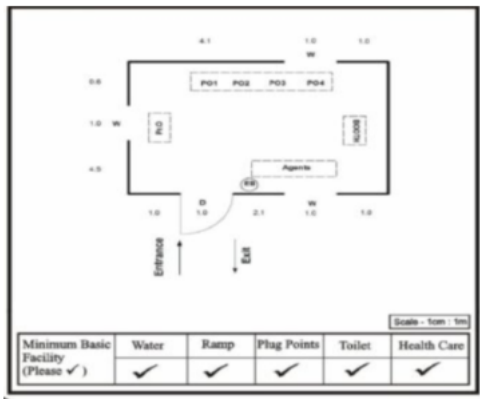

Google Map View

Polling Station Building Front View

Polling Station Front View

Cad View

Key MAP View

1 பெயர் : ஜெயக்குமார் தந்தை பெயர்: சின்னசாமி வீட்டு எண் : 1 வயது : 56 பாலினம் : ஆண் Photo is available	NUS0466813	2 பெயர் : வெங்கடேஷ் தந்தை பெயர்: மணவாளன் வீட்டு எண் : 1 வயது : 56 பாலினம் : ஆண் Photo is available	NUS2400323	3 பெயர் : உஷா கணவர் பெயர்: வெங்கடேஷ் வீட்டு எண் : 1 வயது : 53 பாலினம் : பெண் Photo is available	NUS2400331
4 பெயர் : செந்தாமரை கணவர் பெயர்: ஜெயக்குமார் வீட்டு எண் : 1 வயது : 50 பாலினம் : பெண் Photo is available	NUS0466797	5 பெயர் : நயினார் தந்தை பெயர்: முத்தையா வீட்டு எண் : 2 வயது : 74 பாலினம் : ஆண் Photo is available	NUS1191105	6 பெயர் : அன்சாரி தந்தை பெயர்: முகமது கௌஸ் வீட்டு எண் : 2 வயது : 38 பாலினம் : ஆண் Photo is available	NUS1191097
7 பெயர் : முகம்மது கௌஸ் தந்தை பெயர்: முகம்மது காதர் ஹுசைன் வீட்டு எண் : 2/59 வயது : 60 பாலினம் : ஆண் Photo is available	NUS2065324	8 பெயர் : ஹமீத் தந்தை பெயர்: முகம்மத் கௌஸ் வீட்டு எண் : 2/59 வயது : 37 பாலினம் : ஆண் Photo is available	NUS2063154	9 பெயர் : கத்திஜாய் கணவர் பெயர்: ஹமீத் வீட்டு எண் : 2/59 வயது : 34 பாலினம் : பெண் Photo is available	NUS2065399
10 பெயர் : திவ்யா தந்தை பெயர்: குணசேகரன் வீட்டு எண் : 3 வயது : 35 பாலினம் : பெண் Photo is available	NUS1843341	11 பெயர் : மகேஷ்வரி தந்தை பெயர்: புருசோத்தமன் வீட்டு எண் : 3 வயது : 29 பாலினம் : பெண் Photo is available	NUS1947084	12 பெயர் : பாலகிருஷ்ணன் இதரர் பெயர்: பிரியா வீட்டு எண் : 4 வயது : 48 பாலினம் : ஆண் Photo is available	NUS2545770
13 பெயர் : பிரியா கணவர் பெயர்: பாலகிருஷ்ணன் வீட்டு எண் : 4 வயது : 44 பாலினம் : பெண் Photo is available	NUS2545721	14 பெயர் : சச்சின் தந்தை பெயர்: பாலகிருஷ்ணன் வீட்டு எண் : 4 வயது : 24 பாலினம் : ஆண் Photo is available	NUS2545952	15 பெயர் : விக்னேஷ்வரி ரவிந்தரன் தந்தை பெயர்: ரவிந்தரன் வீட்டு எண் : 4/60 வயது : 39 பாலினம் : பெண் Photo is available	NUS2939908
16 பெயர் : ஆ காயத்ரி தந்தை பெயர்: ஆத்தியப்பன் வீட்டு எண் : 4/60 வயது : 20 பாலினம் : பெண் Photo is available	NUS2823607	17 பெயர் : ஆதி பூர் தந்தை பெயர்: பாலகிருஷ்ணன் வீட்டு எண் : 4/60/1 வயது : 27 பாலினம் : பெண் Photo is available	NUS2073526	18 பெயர் : அகதா கிறிஸ்டி தந்தை பெயர்: தேவநாயகம் வீட்டு எண் : 6 வயது : 56 பாலினம் : பெண் Photo is available	NUS2400398
19 பெயர் : ஆஷா கிரிஸ்டி கணவர் பெயர்: சுரேஷ்குமார் வீட்டு எண் : 6-61 வயது : 47 பாலினம் : பெண் Photo is available	NUS0097121	20 பெயர் : ஷெரில் கிறிஸ்டினா சுரேஷ்குமார் தந்தை பெயர்: சுரேஷ்குமார் வீட்டு எண் : 6/61 வயது : 21 பாலினம் : பெண் Photo is available	NUS2825396	21 பெயர் : பெபிட்டாஷாரன் சுரேஷ்குமார் தந்தை பெயர்: சுரேஷ்குமார் வீட்டு எண் : 6/61, கிரிஜா நகர் வயது : 20 பாலினம் : பெண் Photo is available	NUS2853521
# 22 பெயர் : துரைராஜ் பரமசிவம் தந்தை பெயர்: பரமசிவம் வீட்டு எண் : 7 வயது : 63 பாலினம் : ஆண் Photo is available	NUS2400406	# 23 பெயர் : முத்துலட்சுமி துரைராஜ் கணவர் பெயர்: துரைராஜ் வீட்டு எண் : 7 வயது : 53 பாலினம் : பெண் Photo is available	NUS2400414	24 பெயர் : ராஜராஜேஸ்வரி கணவர் பெயர்: குணசேகரன் வீட்டு எண் : 7 வயது : 35 பாலினம் : பெண் Photo is available	NUS0466482
# 25 பெயர் : கார்த்திகை செல்வி துரைராஜ் தந்தை பெயர்: துரைராஜ் வீட்டு எண் : 7 வயது : 33 பாலினம் : பெண் Photo is available	NUS1074699	26 பெயர் : சிவகுமார் துரைராஜ் தந்தை பெயர்: துரைராஜ் பரமசிவம் வீட்டு எண் : 7 வயது : 29 பாலினம் : ஆண் Photo is available	NUS1589878	27 பெயர் : கணேசன் தந்தை பெயர்: துரைகண்ணன் வீட்டு எண் : 7-1 வயது : 51 பாலினம் : ஆண் Photo is available	NUS1646900
28 பெயர் : ஜெயந்தி கணவர் பெயர்: கணேசன் வீட்டு எண் : 7-1 வயது : 43 பாலினம் : பெண் Photo is available	NUS1646876	29 பெயர் : ஜீ.ரமேஷ் தந்தை பெயர்: டி.கணேசன் ஃபாதர் வீட்டு எண் : 7/1 வயது : 23 பாலினம் : ஆண் Photo is available	NUS2656775	30 பெயர் : ஜீ.ரமேஷ் தந்தை பெயர்: து.கணேசன் ஃபாதர் வீட்டு எண் : 7/1 வயது : 23 பாலினம் : ஆண் Photo is available	NUS2656734