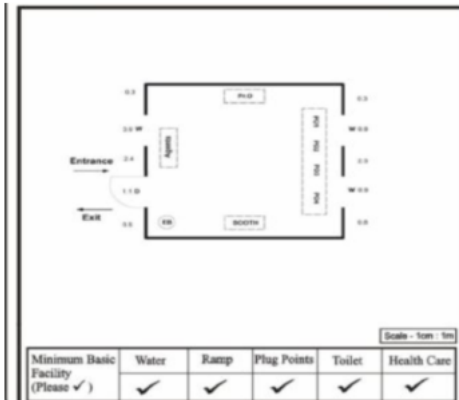

Google Map View

Polling Station Building Front View

Polling Station Front View

Cad View

Key MAP View

1 பெயர் : பூங்காவனம் கணவர் பெயர் : பச்சையப்பன் வீட்டு எண் : 1 வயது : 86 பாலினம் : பெண் Photo is available	NUS0497388	2 பெயர் : தேவராஜன் தந்தை பெயர் : துரைசாமி வீட்டு எண் : 1 வயது : 83 பாலினம் : ஆண் Photo is available	NUS0496794	3 பெயர் : லலிதா கணவர் பெயர் : கோவிந்தராஜ் வீட்டு எண் : 1 வயது : 82 பாலினம் : பெண் Photo is available	NUS0497792
4 பெயர் : செல்லம்மாள் கணவர் பெயர் : கோபால் வீட்டு எண் : 1 வயது : 80 பாலினம் : பெண் Photo is available	NUS0498485	5 பெயர் : காசி தந்தை பெயர் : மாணிக்கம் வீட்டு எண் : 1 வயது : 78 பாலினம் : ஆண் Photo is available	NUS0496315	6 பெயர் : ராமமூர்த்தி தந்தை பெயர் : வெங்கடேசுபிள்ளை வீட்டு எண் : 1 வயது : 78 பாலினம் : ஆண் Photo is available	NUS0499657
7 பெயர் : முனியம்மாள் கணவர் பெயர் : மாரிமுத்து வீட்டு எண் : 1 வயது : 76 பாலினம் : பெண் Photo is available	NUS0499707	8 பெயர் : நாராயணன் தந்தை பெயர் : தம்பிரான் வீட்டு எண் : 1 வயது : 76 பாலினம் : ஆண் Photo is available	NUS0498790	9 பெயர் : காமாட்சி கணவர் பெயர் : மணவாளன் வீட்டு எண் : 1 வயது : 76 பாலினம் : பெண் Photo is available	NUS0502021
10 பெயர் : ராஜ் தந்தை பெயர் : சிங்காரவேல் வீட்டு எண் : 1 வயது : 73 பாலினம் : ஆண் Photo is available	NUS0496679	11 பெயர் : தய்யநாயகி கணவர் பெயர் : சுப்பய்யன் வீட்டு எண் : 1 வயது : 73 பாலினம் : பெண் Photo is available	NUS0496729	12 பெயர் : ஜோதி கணவர் பெயர் : தேவராஜ் வீட்டு எண் : 1 வயது : 73 பாலினம் : பெண் Photo is available	NUS0497032
13 பெயர் : ஏகாம்பரம் தந்தை பெயர் : நடேசன் வீட்டு எண் : 1 வயது : 72 பாலினம் : ஆண் Photo is available	NUS0497016	14 பெயர் : ஏழுமலை தந்தை பெயர் : வேதாச்சலம் வீட்டு எண் : 1 வயது : 72 பாலினம் : ஆண் Photo is available	NUS0498832	15 பெயர் : ஏழுமலை தந்தை பெயர் : கன்னியப்பன் வீட்டு எண் : 1 வயது : 71 பாலினம் : ஆண் Photo is available	NUS0498923
16 பெயர் : பழனி தந்தை பெயர் : நடராஜன் வீட்டு எண் : 1 வயது : 71 பாலினம் : ஆண் Photo is available	NUS0502351	17 பெயர் : மரியாள் கணவர் பெயர் : ராமகிருஷ்ணன் வீட்டு எண் : 1 வயது : 71 பாலினம் : பெண் Photo is available	NUS0499301	18 பெயர் : நாசுமமாள் கணவர் பெயர் : சீனிவாசன் வீட்டு எண் : 1 வயது : 71 பாலினம் : பெண் Photo is available	NUS0499830
19 பெயர் : செல்வராஜ் தந்தை பெயர் : மூங்கிலான் வீட்டு எண் : 1 வயது : 71 பாலினம் : ஆண் Photo is available	NUS0496760	20 பெயர் : பட்டு தந்தை பெயர் : இராமசாமி வீட்டு எண் : 1 வயது : 70 பாலினம் : ஆண் Photo is available	NUS0501361	21 பெயர் : ராணி கணவர் பெயர் : பாபு வீட்டு எண் : 1 வயது : 70 பாலினம் : பெண் Photo is available	NUS0500330
22 பெயர் : கமலா கணவர் பெயர் : கோவிந்தன் வீட்டு எண் : 1 வயது : 70 பாலினம் : பெண் Photo is available	NUS0497669	23 பெயர் : சுந்தரி கணவர் பெயர் : சின்னசாமி வீட்டு எண் : 1 வயது : 69 பாலினம் : பெண் Photo is available	NUS0502682	24 பெயர் : தயாளன் தந்தை பெயர் : கோபால் வீட்டு எண் : 1 வயது : 67 பாலினம் : ஆண் Photo is available	NUS0502278
25 பெயர் : சந்திரா கணவர் பெயர் : மதுரைமணி வீட்டு எண் : 1 வயது : 67 பாலினம் : பெண் Photo is available	NUS0496463	26 பெயர் : தனலட்சுமி கணவர் பெயர் : சம்மந்தம் வீட்டு எண் : 1 வயது : 66 பாலினம் : பெண் Photo is available	NUS0497594	27 பெயர் : பாபுராஜன் தந்தை பெயர் : டில்லிபாபு வீட்டு எண் : 1 வயது : 66 பாலினம் : ஆண் Photo is available	NUS0497610
28 பெயர் : நாகப்பன் தந்தை பெயர் : கிருஷ்ணன் வீட்டு எண் : 1 வயது : 66 பாலினம் : ஆண் Photo is available	NUS0497685	29 பெயர் : கோபால் தந்தை பெயர் : கங்காதரன் வீட்டு எண் : 1 வயது : 66 பாலினம் : ஆண் Photo is available	NUS0498691	30 பெயர் : வேலுசாமி தந்தை பெயர் : காளியப்பன் வீட்டு எண் : 1 வயது : 65 பாலினம் : ஆண் Photo is available	NUS0496943