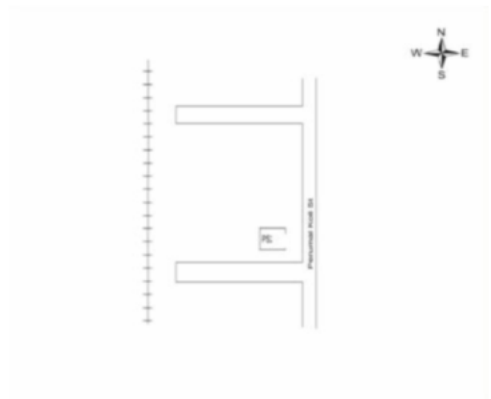

Google Map View

Polling Station Building Front View

Polling Station Front View

Cad View

Key MAP View

1 பெயர் : நல்லதம்பி தந்தை பெயர்: ஹரிகிருஷ்ணன் வீட்டு எண் : 1 வயது : 76 பாலினம் : ஆண் Photo is available	NUS1843887	2 பெயர் : செல்வி கணவர் பெயர்: கண்ணன் வீட்டு எண் : 1 வயது : 64 பாலினம் : பெண் Photo is available	NUS1646983	3 பெயர் : சக்கரபானி தந்தை பெயர்: சிட்டிபாபு வீட்டு எண் : 1 வயது : 53 பாலினம் : ஆண் Photo is available	NUS0097741
4 பெயர் : கருக்குவேல் ஆனந்தராஜா தந்தை பெயர்: தேரியப்பன் வீட்டு எண் : 1 வயது : 51 பாலினம் : ஆண் Photo is available	NUS1843762	5 பெயர் : மஞ்சளா கணவர் பெயர்: சக்கரபானி வீட்டு எண் : 1 வயது : 47 பாலினம் : பெண் Photo is available	NUS0097733	6 பெயர் : மல்லிகா கணவர் பெயர்: கருக்குவேல் ஆனந்த ராஜா வீட்டு எண் : 1 வயது : 44 பாலினம் : பெண் Photo is available	NUS1843770
7 பெயர் : மோகன் தந்தை பெயர்: குமார் வீட்டு எண் : 1 வயது : 31 பாலினம் : ஆண் Photo is available	NUS1401926	8 பெயர் : ஹேமாவதி கணவர் பெயர்: ராமலிங்கம் வீட்டு எண் : 2 வயது : 45 பாலினம் : பெண் Photo is available	NUS2828432	9 பெயர் : ச கோகுலகிருஷ்ணன் தந்தை பெயர்: சக்கரபானி வீட்டு எண் : 2 வயது : 26 பாலினம் : ஆண் Photo is available	NUS2006427
10 பெயர் : கனகவேல் தாயின் பெயர்: ராஜலக்ஷ்மி வீட்டு எண் : 3 வயது : 62 பாலினம் : ஆண் Photo is available	NUS0370809	11 பெயர் : ராஜலட்சுமி கணவர் பெயர்: கனகவேல் வீட்டு எண் : 3 வயது : 55 பாலினம் : பெண் Photo is available	NUS0097691	12 பெயர் : ஆண்டனி ராஜ் தந்தை பெயர்: மைக்கேல் வீட்டு எண் : 3 வயது : 47 பாலினம் : ஆண் Photo is available	NUS0867697
13 பெயர் : ராஜபுஷ்பம் கணவர் பெயர்: ஆண்டனி ராஜ் வீட்டு எண் : 3 வயது : 45 பாலினம் : பெண் Photo is available	NUS0866970	14 பெயர் : தங்கமலர் தந்தை பெயர்: கனகவேல் வீட்டு எண் : 3 வயது : 34 பாலினம் : பெண் Photo is available	NUS1075803	15 பெயர் : மீனாசுதி தந்தை பெயர்: கனகவேல் வீட்டு எண் : 3 வயது : 26 பாலினம் : பெண் Photo is available	NUS2029890
16 பெயர் : டோபியாஸ் அ தந்தை பெயர்: அந்தோணி ராஜ் வீட்டு எண் : 3 கன்னியப்பா கிராமணி நகர், வயது : 19 பாலினம் : ஆண் Photo is available	NUS3033081	17 பெயர் : ரமணி கணவர் பெயர்: குப்புசாமி வீட்டு எண் : 4 வயது : 68 பாலினம் : பெண் Photo is available	NUS1076942	18 பெயர் : ரமேஷ் தந்தை பெயர்: குப்புசாமி வீட்டு எண் : 4 வயது : 47 பாலினம் : ஆண் Photo is available	KRC7466824
19 பெயர் : விநோதினி தந்தை பெயர்: தங்கபாண்டியன் வீட்டு எண் : 4 வயது : 44 பாலினம் : பெண் Photo is available	NUS0867978	20 பெயர் : மகாலெட்சுமி கணவர் பெயர்: ரமேஷ் வீட்டு எண் : 4 வயது : 41 பாலினம் : பெண் Photo is available	NUS0370817	21 பெயர் : பாலாஜி தந்தை பெயர்: குப்புசாமி வீட்டு எண் : 4 வயது : 39 பாலினம் : ஆண் Photo is available	KRC7456965
22 பெயர் : பிரியங்கா ரா தந்தை பெயர்: ராகவன் வீட்டு எண் : 4/4 வயது : 30 பாலினம் : பெண் Photo is available	NUS2819902	23 பெயர் : அருண் குமார் தந்தை பெயர்: மதியழகன் வீட்டு எண் : 4-33 வயது : 42 பாலினம் : ஆண் Photo is available	NUS1086313	24 பெயர் : கோபு சங்கர் த தந்தை பெயர்: தங்கபாண்டியன் போ வீட்டு எண் : 4/33 வயது : 36 பாலினம் : ஆண் Photo is available	NUS0867234
25 பெயர் : இந்திரா தந்தை பெயர்: மதியழகன் வீட்டு எண் : 4/33 வயது : 30 பாலினம் : பெண் Photo is available	NUS2544823	26 பெயர் : லட்சுமி கணவர் பெயர்: சுந்தர் வீட்டு எண் : 5 வயது : 59 பாலினம் : பெண் Photo is available	NUS1590082	27 பெயர் : மாரிராஜன் தந்தை பெயர்: மாரிராஜன் வீட்டு எண் : 5 வயது : 49 பாலினம் : ஆண் Photo is available	NUS1192277
28 பெயர் : தனலட்சுமி கணவர் பெயர்: மாரிராஜன் வீட்டு எண் : 5 வயது : 45 பாலினம் : பெண் Photo is available	NUS1590140	29 பெயர் : மகேஷ்குமார் தந்தை பெயர்: அண்ணாமலை வீட்டு எண் : 5 வயது : 42 பாலினம் : ஆண் Photo is available	NUS1746668	30 பெயர் : செந்தில்குமார் தந்தை பெயர்: சுந்தர் வீட்டு எண் : 5 வயது : 41 பாலினம் : ஆண் Photo is available	NUS1076074