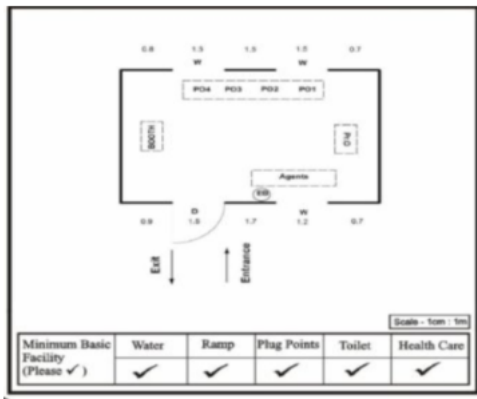

Google Map View

Polling Station Building Front View

Polling Station Front View

Cad View

Key MAP View

1 பெயர் : நல்லதம்பி தந்தை பெயர்: ஹரிகிருஷ்ணன் வீட்டு எண் : 1 வயது : 76 பாலினம் : ஆண் Photo is available	NUS1843887	2 பெயர் : செல்வி கணவர் பெயர்: கண்ணன் வீட்டு எண் : 1 வயது : 64 பாலினம் : பெண் Photo is available	NUS1646983	3 பெயர் : சக்கரபானி தந்தை பெயர்: சிட்டிபாபு வீட்டு எண் : 1 வயது : 53 பாலினம் : ஆண் Photo is available	NUS0097741
4 பெயர் : கருக்குவேல் ஆனந்தராஜா தந்தை பெயர்: தேரியப்பன் வீட்டு எண் : 1 வயது : 51 பாலினம் : ஆண் Photo is available	NUS1843762	5 பெயர் : மஞ்சளா கணவர் பெயர்: சக்கரபானி வீட்டு எண் : 1 வயது : 47 பாலினம் : பெண் Photo is available	NUS0097733	6 பெயர் : மல்லிகா கணவர் பெயர்: கருக்குவேல் ஆனந்த ராஜா வீட்டு எண் : 1 வயது : 44 பாலினம் : பெண் Photo is available	NUS1843770
7 பெயர் : மோகன் தந்தை பெயர்: குமார் வீட்டு எண் : 1 வயது : 31 பாலினம் : ஆண் Photo is available	NUS1401926	8 பெயர் : ஹேமாவதி கணவர் பெயர்: ராமலிங்கம் வீட்டு எண் : 2 வயது : 45 பாலினம் : பெண் Photo is available	NUS2828432	9 பெயர் : ச கோகுலகிருஷ்ணன் தந்தை பெயர்: சக்கரபானி வீட்டு எண் : 2 வயது : 26 பாலினம் : ஆண் Photo is available	NUS2006427
10 பெயர் : கனகவேல் தாயின் பெயர்: ராஜலக்ஷ்மி வீட்டு எண் : 3 வயது : 62 பாலினம் : ஆண் Photo is available	NUS0370809	11 பெயர் : ராஜலட்சுமி கணவர் பெயர்: கனகவேல் வீட்டு எண் : 3 வயது : 55 பாலினம் : பெண் Photo is available	NUS0097691	12 பெயர் : ஆண்டனி ராஜ் தந்தை பெயர்: மைக்கேல் வீட்டு எண் : 3 வயது : 47 பாலினம் : ஆண் Photo is available	NUS0867697
13 பெயர் : ராஜபுஷ்பம் கணவர் பெயர்: ஆண்டனி ராஜ் வீட்டு எண் : 3 வயது : 45 பாலினம் : பெண் Photo is available	NUS0866970	14 பெயர் : தங்கமலர் தந்தை பெயர்: கனகவேல் வீட்டு எண் : 3 வயது : 34 பாலினம் : பெண் Photo is available	NUS1075803	15 பெயர் : மீனாசுதி தந்தை பெயர்: கனகவேல் வீட்டு எண் : 3 வயது : 26 பாலினம் : பெண் Photo is available	NUS2029890
16 பெயர் : டோபியாஸ் அ தந்தை பெயர்: அந்தோணி ராஜ் வீட்டு எண் : 3 கன்னியப்பா கிராமணி நகர், வயது : 19 பாலினம் : ஆண் Photo is available	NUS3033081	17 பெயர் : ரமணி கணவர் பெயர்: குப்புசாமி வீட்டு எண் : 4 வயது : 68 பாலினம் : பெண் Photo is available	NUS1076942	18 பெயர் : ரமேஷ் தந்தை பெயர்: குப்புசாமி வீட்டு எண் : 4 வயது : 47 பாலினம் : ஆண் Photo is available	KRC7466824
19 பெயர் : விநோதினி தந்தை பெயர்: தங்கபாண்டியன் வீட்டு எண் : 4 வயது : 44 பாலினம் : பெண் Photo is available	NUS0867978	20 பெயர் : மகாலெட்சுமி கணவர் பெயர்: ரமேஷ் வீட்டு எண் : 4 வயது : 41 பாலினம் : பெண் Photo is available	NUS0370817	21 பெயர் : பாலாஜி தந்தை பெயர்: குப்புசாமி வீட்டு எண் : 4 வயது : 39 பாலினம் : ஆண் Photo is available	KRC7456965
22 பெயர் : பிரியங்கா ரா தந்தை பெயர்: ராகவன் வீட்டு எண் : 4/4 வயது : 30 பாலினம் : பெண் Photo is available	NUS2819902	23 பெயர் : அருண் குமார் தந்தை பெயர்: மதியழகன் வீட்டு எண் : 4-33 வயது : 42 பாலினம் : ஆண் Photo is available	NUS1086313	24 பெயர் : கோபு சங்கர் த தந்தை பெயர்: தங்கபாண்டியன் போ வீட்டு எண் : 4/33 வயது : 36 பாலினம் : ஆண் Photo is available	NUS0867234
25 பெயர் : இந்திரா தந்தை பெயர்: மதியழகன் வீட்டு எண் : 4/33 வயது : 30 பாலினம் : பெண் Photo is available	NUS2544823	26 பெயர் : லட்சுமி கணவர் பெயர்: சுந்தர் வீட்டு எண் : 5 வயது : 59 பாலினம் : பெண் Photo is available	NUS1590082	27 பெயர் : மாரிராஜன் தந்தை பெயர்: மாரிராஜன் வீட்டு எண் : 5 வயது : 49 பாலினம் : ஆண் Photo is available	NUS1192277
28 பெயர் : தனலட்சுமி கணவர் பெயர்: மாரிராஜன் வீட்டு எண் : 5 வயது : 45 பாலினம் : பெண் Photo is available	NUS1590140	29 பெயர் : மகேஷ்குமார் தந்தை பெயர்: அண்ணாமலை வீட்டு எண் : 5 வயது : 42 பாலினம் : ஆண் Photo is available	NUS1746668	30 பெயர் : செந்தில்குமார் தந்தை பெயர்: சுந்தர் வீட்டு எண் : 5 வயது : 41 பாலினம் : ஆண் Photo is available	NUS1076074