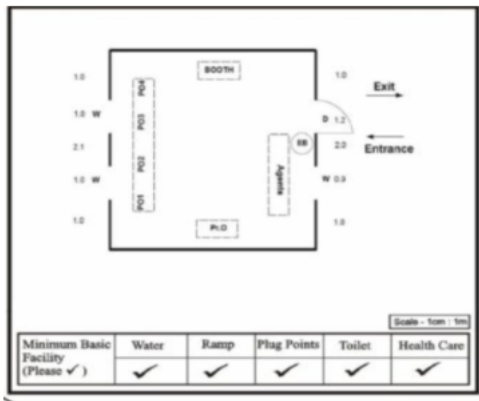

Google Map View

Polling Station Building Front View

Polling Station Front View

Cad View

Key MAP View

1 பெயர் : ரஹமத்துனனிஸா கணவர் பெயர்: முகமது ஹபிபுல்லா வீட்டு எண் : 1 வயது : 70 பாலினம் : பெண் Photo is available	NUS1947555	2 பெயர் : எழிலரசு தந்தை பெயர்: கைலாசநாதன் வீட்டு எண் : 1 வயது : 48 பாலினம் : ஆண் Photo is available	NUS1075480	3 பெயர் : உதயகுமார் காசிநாதன் தந்தை பெயர்: தினேஷ் வீட்டு எண் : 1/35 வயது : 29 பாலினம் : ஆண் Photo is available	NUS2753507
4 பெயர் : பிரசன்னா தந்தை பெயர்: பிச்சைமுத்து வீட்டு எண் : 5-4 வயது : 56 பாலினம் : ஆண் Photo is available	NUS0724229	5 பெயர் : ராபின் அந்தோணி ராஜ் தந்தை பெயர்: ஐசக் எட்வின் வீட்டு எண் : 9d-6b வயது : 44 பாலினம் : ஆண் Photo is available	NUS1969708	6 பெயர் : ஷாவினா தந்தை பெயர்: ராஜா வீட்டு எண் : 10/15 வயது : 23 பாலினம் : பெண் Photo is available	NUS2598910
7 பெயர் : கென்னடி தந்தை பெயர்: ரூபன் வீட்டு எண் : 14 வயது : 53 பாலினம் : ஆண் Photo is available	NUS1980218	8 பெயர் : மேத்யூ வினோதராஜ் தந்தை பெயர்: அந்தோணிராஜ் வீட்டு எண் : 14 வயது : 42 பாலினம் : ஆண் Photo is available	NUS1192319	9 பெயர் : சுகன்யா தந்தை பெயர்: லஷ்மன் வீட்டு எண் : 14 வயது : 32 பாலினம் : பெண் Photo is available	NUS1076504
10 பெயர் : ஈஸ்வரி கணவர் பெயர்: சிட்டிபாபு வீட்டு எண் : 14D-57A வயது : 40 பாலினம் : பெண் Photo is available	NUS1844091	11 பெயர் : சுகித்ரா தேவி கணவர் பெயர்: ஜே நந்த குமார் வீட்டு எண் : 15 வயது : 43 பாலினம் : பெண் Photo is available	NUS2827160	12 பெயர் : ராமு தந்தை பெயர்: ராஜன் வீட்டு எண் : 17 வயது : 44 பாலினம் : ஆண் Photo is available	NUS1075993
13 பெயர் : பாலாஜி தந்தை பெயர்: சண்முகம் வீட்டு எண் : 19/42 வயது : 37 பாலினம் : ஆண் Photo is available	NUS2031037	14 பெயர் : நார்தீன் தந்தை பெயர்: இப்ராஹிம் ராவுத்தர் வீட்டு எண் : 20/25 வயது : 65 பாலினம் : ஆண் Photo is available	NUS2123156	15 பெயர் : புனிதவதி கணவர் பெயர்: கிருஷ்ணன் வீட்டு எண் : 26 வயது : 71 பாலினம் : பெண் Photo is available	NUS0882068
16 பெயர் : சந்திரம் தந்தை பெயர்: கோவிலிபிள்ளை வீட்டு எண் : 26-36 வயது : 65 பாலினம் : ஆண் Photo is available	NUS0867481	17 பெயர் : கந்தகவள்ளி கணவர் பெயர்: ரவிசுமார் வீட்டு எண் : 32/9/1 வரதராஜன் தெரு வயது : 33 பாலினம் : பெண் Photo is available	NUS2478147	18 பெயர் : தினேஷ் தந்தை பெயர்: உதயகுமார் வீட்டு எண் : 35 வயது : 30 பாலினம் : ஆண் Photo is available	NUS1401512
19 பெயர் : மெல்சி வேதராஜ் தந்தை பெயர்: செல்வாமலர் வீட்டு எண் : 36 வயது : 28 பாலினம் : ஆண் Photo is available	NUS1746908	20 பெயர் : ரம்யா தந்தை பெயர்: சீனு வீட்டு எண் : 36/7 வரதராஜன் தெரு சாத்துமா ந வயது : 20 பாலினம் : பெண் Photo is available	NUS3019122	21 பெயர் : பிரகதீஷ்வரன் தந்தை பெயர்: ரவி வீட்டு எண் : 36-13 வயது : 36 பாலினம் : ஆண் Photo is available	NUS0867424
22 பெயர் : சஞ்ஜனா தந்தை பெயர்: ஜோசப் வீட்டு எண் : 36-17 வயது : 32 பாலினம் : பெண் Photo is available	NUS0724377	23 பெயர் : ஜான்சி தந்தை பெயர்: பிரான்ஸ் வீட்டு எண் : 37 வயது : 35 பாலினம் : பெண் Photo is available	NUS0724443	24 பெயர் : தெய்வகிருஷ்ணன் தந்தை பெயர்: லட்சுமணன் வீட்டு எண் : 39 வயது : 77 பாலினம் : ஆண் Photo is available	KRC9264060
25 பெயர் : தங்கராஜ் தந்தை பெயர்: தமிழ்செல்வம் வீட்டு எண் : 39/18 வயது : 32 பாலினம் : ஆண் Photo is available	NUS2102804	26 பெயர் : விக்னேஷ் பாண்டியன் தந்தை பெயர்: நாச்சியப்பன் வீட்டு எண் : 41 வயது : 34 பாலினம் : ஆண் Photo is available	NUS1477140	27 பெயர் : ஆர்.ஜயலக்ஷ்மீ கணவர் பெயர்: விக்னேஷ் பாண்டியன் வீட்டு எண் : 41 வயது : 31 பாலினம் : பெண் Photo is available	NUS2570760
28 பெயர் : ருபாதேவி தந்தை பெயர்: ரஞ்சன் வீட்டு எண் : 43-121 வயது : 27 பாலினம் : பெண் Photo is available	NUS1969757	29 பெயர் : ராம்குமார் தந்தை பெயர்: சண்முகம் வீட்டு எண் : 45 வயது : 55 பாலினம் : ஆண் Photo is available	NUS1077114	30 பெயர் : ஜீவிதா கணவர் பெயர்: தாமரைகண்ணன் வீட்டு எண் : 45 வயது : 50 பாலினம் : பெண் Photo is available	NUS1401462