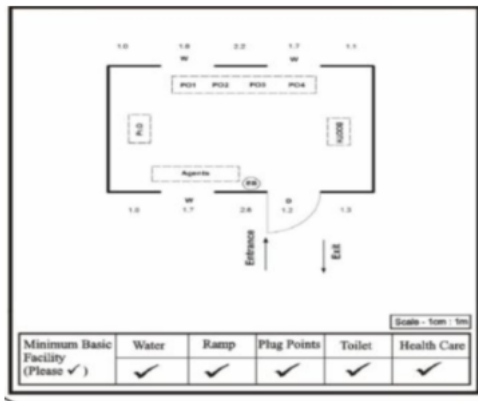

Google Map View

Polling Station Building Front View

Polling Station Front View

Cad View

Key MAP View

1 பெயர் : பிரபாவதி கணவர் பெயர் : ராமலிங்கம் வீட்டு எண் : 1 வயது : 72 பாலினம் : பெண் Photo is available	NUS1947720	2 பெயர் : செல்வராஜ் தந்தை பெயர் : ஆதி கேசவலு வீட்டு எண் : 1 வயது : 56 பாலினம் : ஆண் Photo is available	NUS1947639	3 பெயர் : திலகவதி கணவர் பெயர் : உதயகுமார் வீட்டு எண் : 1 வயது : 52 பாலினம் : பெண் Photo is available	NUS1844398
4 பெயர் : நளினி கணவர் பெயர் : செல்வராஜ் வீட்டு எண் : 1 வயது : 50 பாலினம் : பெண் Photo is available	NUS1947654	5 பெயர் : கதிரவன் தந்தை பெயர் : துரை ராஜ் வீட்டு எண் : 1 வயது : 50 பாலினம் : ஆண் Photo is available	NUS1947662	6 பெயர் : வெளிங்டன் அபிர் தந்தை பெயர் : சாமுவேல் வீட்டு எண் : 1 வயது : 49 பாலினம் : ஆண் Photo is available	NUS1073345
7 பெயர் : பிரீத்தி கணவர் பெயர் : ஆன்ரு வீட்டு எண் : 1 வயது : 38 பாலினம் : பெண் Photo is available	NUS1947753	8 பெயர் : நித்தியா தந்தை பெயர் : சந்திரசேகர் வீட்டு எண் : 1 வயது : 37 பாலினம் : பெண் Photo is available	NUS0462580	9 பெயர் : சுரேஷ் தந்தை பெயர் : ஆறுமுகம் வீட்டு எண் : 1 வயது : 37 பாலினம் : ஆண் Photo is available	NUS0462804
10 பெயர் : கே ஆர்த்தி கணவர் பெயர் : குமரேசன் வீட்டு எண் : 1 வயது : 36 பாலினம் : பெண் Photo is available	NUS1203074	11 பெயர் : பாமினி பிரியா தந்தை பெயர் : பழனி வீட்டு எண் : 1 வயது : 35 பாலினம் : பெண் Photo is available	NUS1947845	12 பெயர் : பவானி கணவர் பெயர் : அருண் குமார் வீட்டு எண் : 1 வயது : 35 பாலினம் : பெண் Photo is available	NUS1477504
13 பெயர் : ராஜசேகர் தந்தை பெயர் : சந்திரசேகர் வீட்டு எண் : 1 வயது : 35 பாலினம் : ஆண் Photo is available	NUS0462606	14 பெயர் : சந்திர மூர்த்தி தந்தை பெயர் : அண்ணா துரை வீட்டு எண் : 1 வயது : 32 பாலினம் : ஆண் Photo is available	NUS1477520	15 பெயர் : புனிதாமார்க்ரேட் தந்தை பெயர் : ஆரோக்கியசாமி வீட்டு எண் : 1 வயது : 30 பாலினம் : பெண் Photo is available	NUS1747039
16 பெயர் : ஆரோக்கியசாமி தந்தை பெயர் : மரிய சூசை வீட்டு எண் : 1-1 வயது : 73 பாலினம் : ஆண் Photo is available	NUS1647486	17 பெயர் : இருதயமேரி கணவர் பெயர் : இருதயசாமி வீட்டு எண் : 1/1 வயது : 61 பாலினம் : பெண் Photo is available	NUS0369975	18 பெயர் : மல்லிகா கணவர் பெயர் : ரமேஷ் வீட்டு எண் : 1/1 வயது : 59 பாலினம் : பெண் Photo is available	NUS2974970
19 பெயர் : பெரியநாயகமரி கணவர் பெயர் : ஆரோக்கியசாமி வீட்டு எண் : 1-1 வயது : 57 பாலினம் : பெண் Photo is available	NUS1647478	20 பெயர் : ராஜேஷ் தந்தை பெயர் : ரமேஷ் வீட்டு எண் : 1/1 வயது : 35 பாலினம் : ஆண் Photo is available	NUS2974988	21 பெயர் : கிரிஸ்டோபெல் தந்தை பெயர் : ஆரோக்கியசாமி வீட்டு எண் : 1-1 வயது : 33 பாலினம் : பெண் Photo is available	NUS1647460
22 பெயர் : சரத்குமார் தந்தை பெயர் : ரமேஷ் வீட்டு எண் : 1/1 வயது : 29 பாலினம் : ஆண் Photo is available	NUS2981009	23 பெயர் : விக்டர் ஆரோக்கியம தந்தை பெயர் : ஆரோக்கியசாமி வீட்டு எண் : 1/1 வயது : 24 பாலினம் : ஆண் Photo is available	NUS2541266	24 பெயர் : பிரபாகர் தந்தை பெயர் : ஆதிமூலம் வீட்டு எண் : 2 வயது : 48 பாலினம் : ஆண் Photo is available	NUS0461814
25 பெயர் : வேலு சாமி தந்தை பெயர் : பொன்னு சாமி வீட்டு எண் : 3 வயது : 63 பாலினம் : ஆண் Photo is available	NUS1947803	26 பெயர் : சூமதி கணவர் பெயர் : சுதாகர் வீட்டு எண் : 3 வயது : 49 பாலினம் : பெண் Photo is available	NUS1947613	27 பெயர் : அசோக் குமார் தந்தை பெயர் : பாஸ்கர் வீட்டு எண் : 3 வயது : 37 பாலினம் : ஆண் Photo is available	NUS1947852
28 பெயர் : செல்வம் தந்தை பெயர் : ராமன் வீட்டு எண் : 3 வயது : 35 பாலினம் : ஆண் Photo is available	NUS1947886	29 பெயர் : கிரேஸி கணவர் பெயர் : தனராஜ் வீட்டு எண் : 3 வயது : 34 பாலினம் : பெண் Photo is available	NUS1947621	30 பெயர் : ஹேமலதா கணவர் பெயர் : ராஜ் வீட்டு எண் : 3 வயது : 33 பாலினம் : பெண் Photo is available	NUS1947647