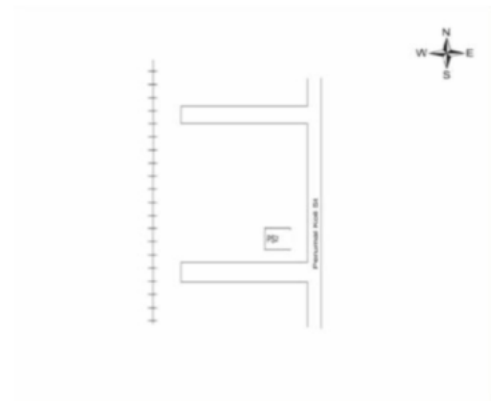

Google Map View

Polling Station Building Front View

Polling Station Front View

Cad View

Key MAP View

1 பெயர் : பிரபாவதி கணவர் பெயர் : ராமலிங்கம் வீட்டு எண் : 1 வயது : 72 பாலினம் : பெண் Photo is available	NUS1947720	2 பெயர் : செல்வராஜ் தந்தை பெயர் : ஆதி கேசவலு வீட்டு எண் : 1 வயது : 56 பாலினம் : ஆண் Photo is available	NUS1947639	3 பெயர் : திலகவதி கணவர் பெயர் : உதயகுமார் வீட்டு எண் : 1 வயது : 52 பாலினம் : பெண் Photo is available	NUS1844398
4 பெயர் : நளினி கணவர் பெயர் : செல்வராஜ் வீட்டு எண் : 1 வயது : 50 பாலினம் : பெண் Photo is available	NUS1947654	5 பெயர் : கதிரவன் தந்தை பெயர் : துரை ராஜ் வீட்டு எண் : 1 வயது : 50 பாலினம் : ஆண் Photo is available	NUS1947662	6 பெயர் : வெளிங்டன் அபிர் தந்தை பெயர் : சாமுவேல் வீட்டு எண் : 1 வயது : 49 பாலினம் : ஆண் Photo is available	NUS1073345
7 பெயர் : பிரீத்தி கணவர் பெயர் : ஆன்ரு வீட்டு எண் : 1 வயது : 38 பாலினம் : பெண் Photo is available	NUS1947753	8 பெயர் : நித்தியா தந்தை பெயர் : சந்திரசேகர் வீட்டு எண் : 1 வயது : 37 பாலினம் : பெண் Photo is available	NUS0462580	9 பெயர் : சுரேஷ் தந்தை பெயர் : ஆறுமுகம் வீட்டு எண் : 1 வயது : 37 பாலினம் : ஆண் Photo is available	NUS0462804
10 பெயர் : கே ஆர்த்தி கணவர் பெயர் : குமரேசன் வீட்டு எண் : 1 வயது : 36 பாலினம் : பெண் Photo is available	NUS1203074	11 பெயர் : பாமினி பிரியா தந்தை பெயர் : பழனி வீட்டு எண் : 1 வயது : 35 பாலினம் : பெண் Photo is available	NUS1947845	12 பெயர் : பவானி கணவர் பெயர் : அருண் குமார் வீட்டு எண் : 1 வயது : 35 பாலினம் : பெண் Photo is available	NUS1477504
13 பெயர் : ராஜசேகர் தந்தை பெயர் : சந்திரசேகர் வீட்டு எண் : 1 வயது : 35 பாலினம் : ஆண் Photo is available	NUS0462606	14 பெயர் : சந்திர மூர்த்தி தந்தை பெயர் : அண்ணா துரை வீட்டு எண் : 1 வயது : 32 பாலினம் : ஆண் Photo is available	NUS1477520	15 பெயர் : புனிதாமார்க்ரேட் தந்தை பெயர் : ஆரோக்கியசாமி வீட்டு எண் : 1 வயது : 30 பாலினம் : பெண் Photo is available	NUS1747039
16 பெயர் : ஆரோக்கியசாமி தந்தை பெயர் : மரிய சூசை வீட்டு எண் : 1-1 வயது : 73 பாலினம் : ஆண் Photo is available	NUS1647486	17 பெயர் : இருதயமேரி கணவர் பெயர் : இருதயசாமி வீட்டு எண் : 1/1 வயது : 61 பாலினம் : பெண் Photo is available	NUS0369975	18 பெயர் : மல்லிகா கணவர் பெயர் : ரமேஷ் வீட்டு எண் : 1/1 வயது : 59 பாலினம் : பெண் Photo is available	NUS2974970
19 பெயர் : பெரியநாயகமரி கணவர் பெயர் : ஆரோக்கியசாமி வீட்டு எண் : 1-1 வயது : 57 பாலினம் : பெண் Photo is available	NUS1647478	20 பெயர் : ராஜேஷ் தந்தை பெயர் : ரமேஷ் வீட்டு எண் : 1/1 வயது : 35 பாலினம் : ஆண் Photo is available	NUS2974988	21 பெயர் : கிரிஸ்டோபெல் தந்தை பெயர் : ஆரோக்கியசாமி வீட்டு எண் : 1-1 வயது : 33 பாலினம் : பெண் Photo is available	NUS1647460
22 பெயர் : சரத்குமார் தந்தை பெயர் : ரமேஷ் வீட்டு எண் : 1/1 வயது : 29 பாலினம் : ஆண் Photo is available	NUS2981009	23 பெயர் : விக்டர் ஆரோக்கியம தந்தை பெயர் : ஆரோக்கியசாமி வீட்டு எண் : 1/1 வயது : 24 பாலினம் : ஆண் Photo is available	NUS2541266	24 பெயர் : பிரபாகர் தந்தை பெயர் : ஆதிமூலம் வீட்டு எண் : 2 வயது : 48 பாலினம் : ஆண் Photo is available	NUS0461814
25 பெயர் : வேலு சாமி தந்தை பெயர் : பொன்னு சாமி வீட்டு எண் : 3 வயது : 63 பாலினம் : ஆண் Photo is available	NUS1947803	26 பெயர் : சூமதி கணவர் பெயர் : சுதாகர் வீட்டு எண் : 3 வயது : 49 பாலினம் : பெண் Photo is available	NUS1947613	27 பெயர் : அசோக் குமார் தந்தை பெயர் : பாஸ்கர் வீட்டு எண் : 3 வயது : 37 பாலினம் : ஆண் Photo is available	NUS1947852
28 பெயர் : செல்வம் தந்தை பெயர் : ராமன் வீட்டு எண் : 3 வயது : 35 பாலினம் : ஆண் Photo is available	NUS1947886	29 பெயர் : கிரேஸி கணவர் பெயர் : தனராஜ் வீட்டு எண் : 3 வயது : 34 பாலினம் : பெண் Photo is available	NUS1947621	30 பெயர் : ஹேமலதா கணவர் பெயர் : ராஜ் வீட்டு எண் : 3 வயது : 33 பாலினம் : பெண் Photo is available	NUS1947647