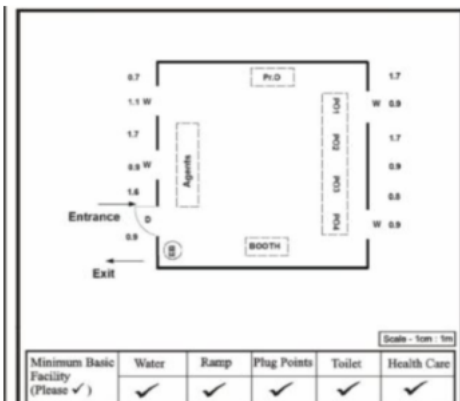

Google Map View

Polling Station Building Front View

Polling Station Front View

Cad View

Key MAP View

1 பெயர் : பச்சையம்மாள் கணவர் பெயர்: முனுசாமி வீட்டு எண் : 1 வயது : 70 பாலினம் : பெண் Photo is available	NUS2176618	2 பெயர் : முருகன் தந்தை பெயர்: முனுசாமி வீட்டு எண் : 3 வயது : 45 பாலினம் : ஆண் Photo is available	KRC1540137	3 பெயர் : ஸ்ரீவித்யா கணவர் பெயர்: சிவசங்கர் வீட்டு எண் : 3 வயது : 38 பாலினம் : பெண் Photo is available	KRC9509589
4 பெயர் : மேகநாதன் தந்தை பெயர்: சந்திரன் வீட்டு எண் : 25 வயது : 55 பாலினம் : ஆண் Photo is available	NUS2176642	5 பெயர் : சமதி கணவர் பெயர்: மேகநாதன் வீட்டு எண் : 25 வயது : 46 பாலினம் : பெண் Photo is available	KRC5664651	6 பெயர் : சுகுணா கணவர் பெயர்: தங்கராஜ் வீட்டு எண் : 44 வயது : 66 பாலினம் : பெண் Photo is available	KRC5662184
7 பெயர் : அன்புராஜ் தந்தை பெயர்: தங்கராஜ் வீட்டு எண் : 44 வயது : 42 பாலினம் : ஆண் Photo is available	KRC5662176	8 பெயர் : ஜோதி கணவர் பெயர்: அன்புராஜ் வீட்டு எண் : 44-17 வயது : 38 பாலினம் : பெண் Photo is available	KRC9509662	9 பெயர் : விதிடா தந்தை பெயர்: அம்பிகாபதி வீட்டு எண் : 157/460 வயது : 23 பாலினம் : ஆண் Photo is available	NUS2569853
10 பெயர் : கீதா தந்தை பெயர்: நாகராஜன் வீட்டு எண் : 259 வயது : 29 பாலினம் : பெண் Photo is available	NUS2023687	11 பெயர் : பீரபாத்திமா தந்தை பெயர்: முகம்மது காசிம் வீட்டு எண் : 333 வயது : 61 பாலினம் : பெண் Photo is available	NUS1659754	12 பெயர் : ஜெயராஜ் தந்தை பெயர்: செல்வராஜ் வீட்டு எண் : 341 வயது : 46 பாலினம் : ஆண் Photo is available	KRC8820797
13 பெயர் : சந்திரவேலா கணவர் பெயர்: ஜெயராஜ் வீட்டு எண் : 341 வயது : 38 பாலினம் : பெண் Photo is available	NUS0505214	14 பெயர் : பரத் குமார் தந்தை பெயர்: லெனின் வீட்டு எண் : 355 வயது : 27 பாலினம் : ஆண் Photo is available	NUS1974468	15 பெயர் : பொன்னி கணவர் பெயர்: ஆனந்தன் வீட்டு எண் : 358 வயது : 44 பாலினம் : பெண் Photo is available	KRC1725118
16 பெயர் : சிவசங்கர் தந்தை பெயர்: முனுசாமி வீட்டு எண் : 397 வயது : 41 பாலினம் : ஆண் Photo is available	KRC9509571	17 பெயர் : நித்தியா கணவர் பெயர்: தனசேகர் வீட்டு எண் : 475 வயது : 38 பாலினம் : பெண் Photo is available	KRC9509670		