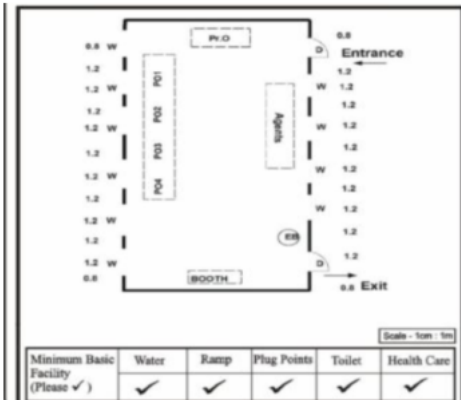

Google Map View

Polling Station Building Front View

Polling Station Front View

Cad View

Key MAP View

1 பெயர் : மோகன் தந்தை பெயர் : ஜெகன்னாதன் வீட்டு எண் : 1 வயது : 69 பாலினம் : ஆண்	NUS2191070 Photo is available	2 பெயர் : செல்வி கணவர் பெயர் : மோகன் வீட்டு எண் : 1 வயது : 62 பாலினம் : பெண்	NUS2191088 Photo is available	3 பெயர் : சேகர் தந்தை பெயர் : ராகவன் வீட்டு எண் : 1 வயது : 60 பாலினம் : ஆண்	KRC8544462 Photo is available
4 பெயர் : மஞ்சளா கணவர் பெயர் : ராஜேந்திரன் வீட்டு எண் : 1 வயது : 54 பாலினம் : பெண்	NUS2507606 Photo is available	5 பெயர் : சித்ரா கணவர் பெயர் : தனசேகரன் வீட்டு எண் : 1 வயது : 49 பாலினம் : பெண்	NUS0009357 Photo is available	6 பெயர் : லட்சுமி கணவர் பெயர் : ரவி வீட்டு எண் : 1 வயது : 47 பாலினம் : பெண்	NUS1233261 Photo is available
7 பெயர் : வித்யா கணவர் பெயர் : இளையராஜா வீட்டு எண் : 1 வயது : 39 பாலினம் : பெண்	NUS0750984 Photo is available	8 பெயர் : மாரியம்மாள் கணவர் பெயர் : செந்தில்குமார் வீட்டு எண் : 1 வயது : 38 பாலினம் : பெண்	NUS0751040 Photo is available	9 பெயர் : ரா வெங்கடேசன் தந்தை பெயர் : ராஜகோபால் வீட்டு எண் : 1 வயது : 33 பாலினம் : ஆண்	NUS0905034 Photo is available
10 பெயர் : நரேஷ் குமார் தந்தை பெயர் : ராஜேந்திரன் வீட்டு எண் : 1 வயது : 32 பாலினம் : ஆண்	NUS0905026 Photo is available	11 பெயர் : கலைவாணி கணவர் பெயர் : நரேஷ் குமார் வீட்டு எண் : 01 வயது : 31 பாலினம் : பெண்	NUS2024552 Photo is available	R2 12 பெயர் : ஹரி பிரசாத் தந்தை பெயர் : ராஜேந்திரன் வீட்டு எண் : 1 வயது : 29 பாலினம் : ஆண்	NUS1494038 Photo is available
13 பெயர் : ஹரி பிரசாத் தந்தை பெயர் : ராஜேந்திரன் வீட்டு எண் : 1 வயது : 29 பாலினம் : ஆண்	NUS2506871 Photo is available	14 பெயர் : கோமதி தந்தை பெயர் : ராமர் வீட்டு எண் : 1 வயது : 27 பாலினம் : பெண்	NUS1950591 Photo is available	15 பெயர் : ஆறுமுகம் தந்தை பெயர் : எரப்பர் வீட்டு எண் : 1-1 வயது : 77 பாலினம் : ஆண்	KRC8880619 Photo is available
16 பெயர் : இளையராஜா தந்தை பெயர் : ஆறுமுகம் வீட்டு எண் : 1-1 வயது : 47 பாலினம் : ஆண்	NUS2191096 Photo is available	17 பெயர் : இளங்கோவன் தந்தை பெயர் : ஆறுமுகம் வீட்டு எண் : 1-2 வயது : 54 பாலினம் : ஆண்	KRC8880825 Photo is available	18 பெயர் : கோட்டீஸ்வரி கணவர் பெயர் : இளங்கோவன் வீட்டு எண் : 1-2 வயது : 47 பாலினம் : பெண்	KRC8880858 Photo is available
19 பெயர் : ராஜகோபால் தந்தை பெயர் : பாலையா நாடார் வீட்டு எண் : 1/3 வயது : 70 பாலினம் : ஆண்	TWT2803013 Photo is available	20 பெயர் : பஞ்சவர்ணம் தந்தை பெயர் : ராஜகோபால் வீட்டு எண் : 1/3 வயது : 63 பாலினம் : பெண்	TWT2802841 Photo is available	21 பெயர் : செல்வ மூர்த்தி தந்தை பெயர் : ராஜகோபால் வீட்டு எண் : 1/3 வயது : 42 பாலினம் : ஆண்	NUS2975118 Photo is available
22 பெயர் : அருணாஜெயலட்சுமி கணவர் பெயர் : செல்வமூர்த்தி வீட்டு எண் : 1/3 வயது : 37 பாலினம் : பெண்	TWT2798346 Photo is available	23 பெயர் : தினேஷ் தந்தை பெயர் : மோகன் வீட்டு எண் : 1-5 வயது : 37 பாலினம் : ஆண்	NUS0905018 Photo is available	24 பெயர் : மோனிஷா கணவர் பெயர் : மோகன் வீட்டு எண் : 1-5 வயது : 36 பாலினம் : பெண்	NUS1098151 Photo is available
25 பெயர் : தேவி கணவர் பெயர் : மகேஷ் வீட்டு எண் : 1-5 வயது : 36 பாலினம் : பெண்	NUS0905042 Photo is available	26 பெயர் : மோனிஷா வி கணவர் பெயர் : விஜயமருகன் வீட்டு எண் : 1/5 வயது : 36 பாலினம் : பெண்	NUS2817740 Photo is available	27 பெயர் : ராஜ் தந்தை பெயர் : முத்து வீட்டு எண் : 1-7 வயது : 61 பாலினம் : ஆண்	KRC5729645 Photo is available
28 பெயர் : பவுணு கணவர் பெயர் : ராஜ் வீட்டு எண் : 1-7 வயது : 56 பாலினம் : பெண்	KRC5729736 Photo is available	29 பெயர் : சரோஜா கணவர் பெயர் : ஆறுமுகம் வீட்டு எண் : 1-7 வயது : 51 பாலினம் : பெண்	KRC5746920 Photo is available	30 பெயர் : கோவிந்தராஜ் தந்தை பெயர் : ரவி வீட்டு எண் : 1-7 வயது : 28 பாலினம் : ஆண்	NUS1950633 Photo is available