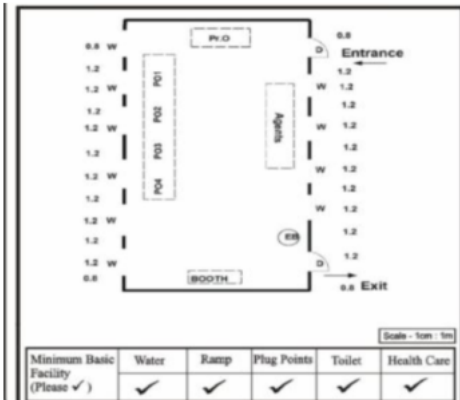

வாக்காளர் பதிவு அலுவலரின்  
கையொப்பம்

Nazri Naksha

Google Map View

Polling Station Building Front View

Polling Station Front View

Cad View

Key MAP View

|                                                                                                                 |                                  |                                                                                                                           |                                  |                                                                                                      |                                  |
|-----------------------------------------------------------------------------------------------------------------|----------------------------------|---------------------------------------------------------------------------------------------------------------------------|----------------------------------|------------------------------------------------------------------------------------------------------|----------------------------------|
| 1<br>பெயர் : கிருஷ்ணன்<br>தந்தை பெயர்: காசி<br>வீட்டு எண் : 1<br>வயது : 60 பாலினம் : ஆண்                        | NUS0692392<br>Photo is available | 2<br>பெயர் : கௌரி<br>கணவர் பெயர்: ராவ்நாயக்கர்<br>வீட்டு எண் : 1<br>வயது : 55 பாலினம் : பெண்                              | NUS0692475<br>Photo is available | 3<br>பெயர் : வனஜா<br>கணவர் பெயர்: கோவிந்தராஜ்<br>வீட்டு எண் : 1<br>வயது : 51 பாலினம் : பெண்          | NUS0692574<br>Photo is available |
| 4<br>பெயர் : ராஜேஷ்<br>தந்தை பெயர்: கோதண்டன்<br>வீட்டு எண் : 1<br>வயது : 31 பாலினம் : ஆண்                       | NUS1950625<br>Photo is available | 5<br>பெயர் : மணிகண்டன்<br>தந்தை பெயர்: விஷ்ணுமூர்வர்<br>வீட்டு எண் : 1<br>வயது : 29 பாலினம் : ஆண்                         | NUS2558245<br>Photo is available | 6<br>பெயர் : வினிதா<br>தந்தை பெயர்: கோதண்டன்<br>வீட்டு எண் : 1<br>வயது : 28 பாலினம் : பெண்           | NUS1660216<br>Photo is available |
| 7<br>பெயர் : விக்னேஷ்<br>தந்தை பெயர்: குருமூர்த்தி<br>வீட்டு எண் : 1<br>வயது : 28 பாலினம் : ஆண்                 | NUS1660547<br>Photo is available | 8<br>பெயர் : சூர்யா<br>தந்தை பெயர்: ஏகாம்பரம்<br>வீட்டு எண் : 1<br>வயது : 24 பாலினம் : ஆண்                                | NUS2560266<br>Photo is available | 9<br>பெயர் : சந்திரகலா<br>கணவர் பெயர்: பிரேம்குமார்<br>வீட்டு எண் : 1-3A<br>வயது : 40 பாலினம் : பெண் | NUS0692467<br>Photo is available |
| 10<br>பெயர் : டேவிட் ராஜ்<br>தந்தை பெயர்: இருதயராஜ்<br>வீட்டு எண் : 1/13C<br>வயது : 42 பாலினம் : ஆண்            | NUS1660455<br>Photo is available | 11<br>பெயர் : பிரியதர்ஷினி வெ<br>தாயின் பெயர்: மல்லீஸ்வரி வெ<br>வீட்டு எண் : 1/13-எ<br>வயது : 22 பாலினம் : பெண்           | NUS2708998<br>Photo is available | 12<br>பெயர் : குருமூர்த்தி<br>இதரர் பெயர்: மூர்த்தி<br>வீட்டு எண் : 1/23<br>வயது : 59 பாலினம் : ஆண்  | NUS2755445<br>Photo is available |
| 13<br>பெயர் : குருமூர்த்தி<br>தந்தை பெயர்: சுப்பிரமணி<br>வீட்டு எண் : Munusami steet<br>வயது : 58 பாலினம் : ஆண் | NUS2170504<br>Photo is available | 14<br>பெயர் : ஷர்மிளா<br>கணவர் பெயர்: ஆனந்தன்<br>வீட்டு எண் : 1/26<br>வயது : 33 பாலினம் : பெண்                            | NUS2082618<br>Photo is available | 15<br>பெயர் : முனிநாதன்<br>தந்தை பெயர்: முருகேசன்<br>வீட்டு எண் : 1A-1<br>வயது : 56 பாலினம் : ஆண்    | KRC5750310<br>Photo is available |
| 16<br>பெயர் : சுசிலா<br>கணவர் பெயர்: முனிநாதன்<br>வீட்டு எண் : 1A-1<br>வயது : 50 பாலினம் : பெண்                 | KRC5722079<br>Photo is available | 17<br>பெயர் : மணி<br>தந்தை பெயர்: முருகேசன்<br>வீட்டு எண் : 1A-3<br>வயது : 83 பாலினம் : ஆண்                               | NUS2210391<br>Photo is available | 18<br>பெயர் : சூரியகாந்தி<br>கணவர் பெயர்: மணி<br>வீட்டு எண் : 1A-3<br>வயது : 63 பாலினம் : பெண்       | NUS2210409<br>Photo is available |
| 19<br>பெயர் : பிரபாகரன்<br>தந்தை பெயர்: மணி<br>வீட்டு எண் : 1A-3<br>வயது : 41 பாலினம் : ஆண்                     | KRC5722046<br>Photo is available | 20<br>பெயர் : கருணாகரன்<br>தந்தை பெயர்: மணி<br>வீட்டு எண் : 1A-3<br>வயது : 40 பாலினம் : ஆண்                               | KRC5722236<br>Photo is available | 21<br>பெயர் : ராமதாஸ்<br>தந்தை பெயர்: மண்ணு<br>வீட்டு எண் : 1A-4<br>வயது : 70 பாலினம் : ஆண்          | NUS2210417<br>Photo is available |
| 22<br>பெயர் : ராணி<br>கணவர் பெயர்: ராமதாஸ்<br>வீட்டு எண் : 1A-4<br>வயது : 66 பாலினம் : பெண்                     | NUS2210425<br>Photo is available | 23<br>பெயர் : சந்திரன்<br>தந்தை பெயர்: தருமன்<br>வீட்டு எண் : 1A-5<br>வயது : 70 பாலினம் : ஆண்                             | KRC1948538<br>Photo is available | 24<br>பெயர் : முனியம்மாள்<br>கணவர் பெயர்: சந்திரன்<br>வீட்டு எண் : 1A-5<br>வயது : 63 பாலினம் : பெண்  | NUS2210433<br>Photo is available |
| 25<br>பெயர் : மணிகண்டன்<br>தந்தை பெயர்: சந்திரன்<br>வீட்டு எண் : 1A-5<br>வயது : 41 பாலினம் : ஆண்                | KRC5722053<br>Photo is available | 26<br>பெயர் : வீரமோகன் நாராயணசாமி<br>தந்தை பெயர்: நாராயணசாமி<br>லக்ஷ்மணன்<br>வீட்டு எண் : 10பி<br>வயது : 69 பாலினம் : ஆண் | SCY3587987<br>Photo is available | 27<br>பெயர் : உஷா<br>கணவர் பெயர்: ரவிக்குமார்<br>வீட்டு எண் : 2<br>வயது : 40 பாலினம் : பெண்          | NUS0905216<br>Photo is available |
| 28<br>பெயர் : ஆனந்த்<br>தந்தை பெயர்: அந்தோனி சாமி<br>வீட்டு எண் : 2<br>வயது : 32 பாலினம் : ஆண்                  | NUS1233683<br>Photo is available | 29<br>பெயர் : சுசிலா<br>கணவர் பெயர்: திபன்<br>வீட்டு எண் : 2<br>வயது : 30 பாலினம் : பெண்                                  | NUS1759125<br>Photo is available | 30<br>பெயர் : அஷிஷ் சுராணா<br>தந்தை பெயர்: சுரேஷ்குமார்<br>வீட்டு எண் : 2<br>வயது : 28 பாலினம் : ஆண் | NUS1659838<br>Photo is available |