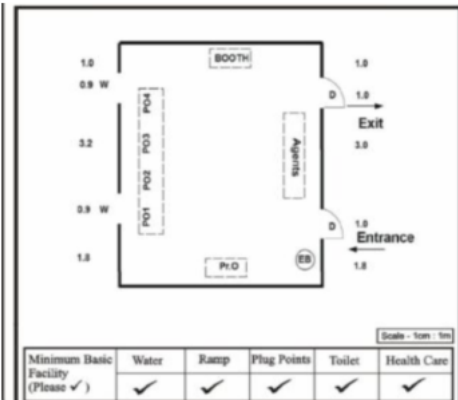

Google Map View

Polling Station Building Front View

Polling Station Front View

Cad View

Key MAP View

1 பெயர் : நிரமல் தந்தை பெயர்: பியாரிலால் வீட்டு எண் : 1 வயது : 35 பாலினம் : ஆண்	NUS0506527 Photo is available	2 பெயர் : அபிநயா வெ கணவர் பெயர்: சிவா வீட்டு எண் : 1/3பி வயது : 22 பாலினம் : பெண்	NUS2964229 Photo is available	3 பெயர் : சையத் அலீ தந்தை பெயர்: முகமது வீட்டு எண் : 2 வயது : 59 பாலினம் : ஆண்	NUS1494343 Photo is available
4 பெயர் : சோபா தந்தை பெயர்: கானாராம் வீட்டு எண் : 2 வயது : 32 பாலினம் : பெண்	NUS0905638 Photo is available	5 பெயர் : வாசிம்அக்ரம் தந்தை பெயர்: முகமது அலி ஜின்னா வீட்டு எண் : 2 வயது : 30 பாலினம் : ஆண்	NUS1234392 Photo is available	6 பெயர் : பாலன் தந்தை பெயர்: ஜான் வீட்டு எண் : 2-1 வயது : 56 பாலினம் : ஆண்	NUS0751677 Photo is available
7 பெயர் : உஷா கணவர் பெயர்: சரவணன் வீட்டு எண் : 2-1 வயது : 55 பாலினம் : பெண்	NUS1494319 Photo is available	8 பெயர் : செல்வம் தந்தை பெயர்: சாமிநாதன் வீட்டு எண் : 2-4 வயது : 59 பாலினம் : ஆண்	NUS0692947 Photo is available	9 பெயர் : வாசவி கமலம் கணவர் பெயர்: செல்வம் வீட்டு எண் : 2-4 வயது : 53 பாலினம் : பெண்	NUS0693119 Photo is available
10 பெயர் : சதிஷ் குமார் தந்தை பெயர்: செல்வம் வீட்டு எண் : 2-4 வயது : 34 பாலினம் : ஆண்	NUS0692871 Photo is available	11 பெயர் : ஸ்ரீதர் தந்தை பெயர்: ராஜேந்திரன் வீட்டு எண் : 2-5 வயது : 47 பாலினம் : ஆண்	NUS1886852 Photo is available	12 பெயர் : மனோரஞ்சு கணவர் பெயர்: ஸ்ரீதர் வீட்டு எண் : 2-5 வயது : 42 பாலினம் : பெண்	NUS1886845 Photo is available
13 பெயர் : பிரியான்சு குமார் ர தந்தை பெயர்: ராஜு சௌதார் வீட்டு எண் : 2/6 வயது : 19 பாலினம் : ஆண்	NUS2987717 Photo is available	14 பெயர் : கன்னாராம் தந்தை பெயர்: கேசராம் வீட்டு எண் : 2-7 வயது : 63 பாலினம் : ஆண்	NUS0389916 Photo is available	15 பெயர் : பேபி கணவர் பெயர்: கன்னாராம் வீட்டு எண் : 2-7 வயது : 54 பாலினம் : பெண்	NUS0389924 Photo is available
16 பெயர் : தினேஷ் தந்தை பெயர்: கன்னாராம் வீட்டு எண் : 2-7 வயது : 34 பாலினம் : ஆண்	NUS0389932 Photo is available	S 17 பெயர் : கஸீமுனிஷா கணவர் பெயர்: சையது அலி வீட்டு எண் : 3 வயது : 55 பாலினம் : பெண்	NUS1494301 Photo is available	18 பெயர் : முகமது அம்சு தந்தை பெயர்: சையது அலி வீட்டு எண் : 3 வயது : 36 பாலினம் : ஆண்	NUS1494350 Photo is available
19 பெயர் : முகமது அலி தந்தை பெயர்: சையது அலி வீட்டு எண் : 3 வயது : 34 பாலினம் : ஆண்	NUS1494368 Photo is available	20 பெயர் : முகமது ஆசீப் தந்தை பெயர்: சையது அலி வீட்டு எண் : 3 வயது : 32 பாலினம் : ஆண்	NUS1494376 Photo is available	21 பெயர் : ஹீனா அன்ஜீம் தந்தை பெயர்: உபைதுர் ரஹ்மான் வீட்டு எண் : 3 வயது : 30 பாலினம் : பெண்	NUS2612448 Photo is available
22 பெயர் : பர்ஜானா பர்வீன் கணவர் பெயர்: முகமது அலி வீட்டு எண் : 3 வயது : 28 பாலினம் : பெண்	NUS2932135 Photo is available	23 பெயர் : வேல்விழி கணவர் பெயர்: சுப்புராயலு வீட்டு எண் : 6 வயது : 59 பாலினம் : பெண்	NUS0905976 Photo is available	24 பெயர் : தேசிகன் தந்தை பெயர்: நாகரத்தினம் வீட்டு எண் : 6-1 வயது : 51 பாலினம் : ஆண்	NUS2211118 Photo is available
25 பெயர் : கல்பனா தந்தை பெயர்: தேசிகன் வீட்டு எண் : 6-1 வயது : 41 பாலினம் : பெண்	KRC8881195 Photo is available	26 பெயர் : ரேணுகா கணவர் பெயர்: தேவேந்திரன் வீட்டு எண் : 6-2 வயது : 46 பாலினம் : பெண்	KRC1664341 Photo is available	27 பெயர் : புஷ்பா கணவர் பெயர்: நாகரத்தினம் வீட்டு எண் : 6-3 வயது : 64 பாலினம் : பெண்	NUS2211126 Photo is available
28 பெயர் : கவிதா கணவர் பெயர்: பூபதி வீட்டு எண் : 6-8 வயது : 44 பாலினம் : பெண்	NUS0151233 Photo is available	29 பெயர் : சந்திரசேகர் தந்தை பெயர்: தேவேந்திரன் வீட்டு எண் : 6-10 வயது : 25 பாலினம் : ஆண்	NUS2024909 Photo is available	30 பெயர் : தினகரன் தே தந்தை பெயர்: தேசிகன் வீட்டு எண் : 6/10 வயது : 21 பாலினம் : ஆண்	NUS2782514 Photo is available