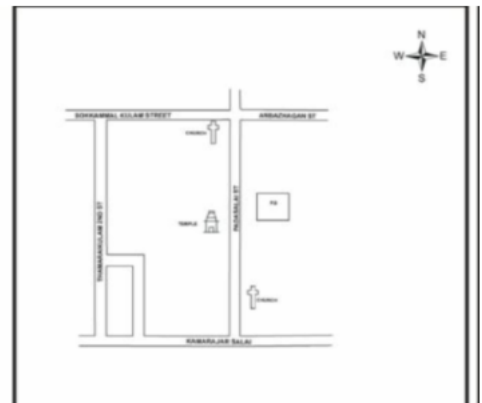

Google Map View

Polling Station Building Front View

Polling Station Front View

Cad View

Key MAP View

சட்டமன்றத் தொகுதியின் எண் மற்றும் பெயர் : 10-திருவொற்றியூர்
பிரிவு எண் மற்றும் பெயர் 1-சென்னை மாநகராட்சி மணலி, பாரதியார் தெரு வார்டு 18