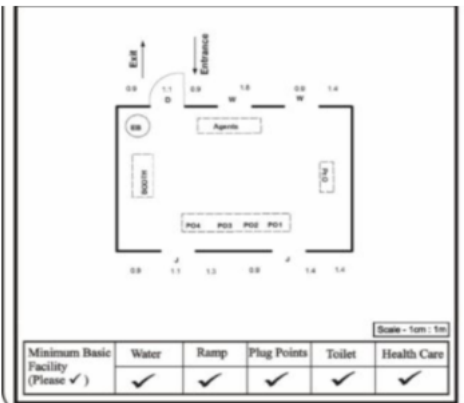

Google Map View

Polling Station Building Front View

Polling Station Front View

Cad View

Key MAP View

சட்டமன்றத் தொகுதியின் எண் மற்றும் பெயர் : 10-திருவொற்றியூர்
பிரிவு எண் மற்றும் பெயர் 1-சென்னை மாநகராட்சி மணலி, பாரதியார் தெரு வார்டு 18