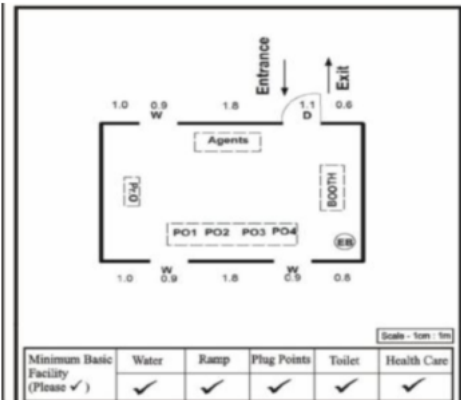

Cad View

Key MAP View