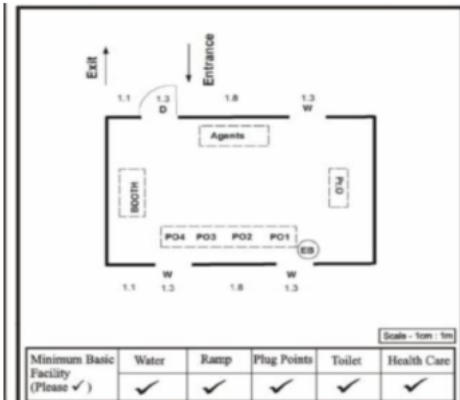

Google Map View

Polling Station Building Front View

Polling Station Front View

Cad View

Key MAP View

1 பெயர் : ராஜேஸ்வரி கணவர் பெயர்: தீர்த்தகிரி வீட்டு எண் : 1 வயது : 69 பாலினம் : பெண் Photo is available	NUS0752113	2 பெயர் : செல்வ ராஜ் தந்தை பெயர்: பிச்சை முத்து வீட்டு எண் : 1 வயது : 49 பாலினம் : ஆண் Photo is available	NUS1413376	3 பெயர் : சதீஷ் தந்தை பெயர்: ஆறுமுகம் வீட்டு எண் : 1 வயது : 36 பாலினம் : ஆண் Photo is available	NUS1661917
4 பெயர் : ஜெகதீஸ்வரி கணவர் பெயர்: சதிஷ் வீட்டு எண் : 1 வயது : 31 பாலினம் : பெண் Photo is available	NUS1661990	5 பெயர் : ஆதிலஷ்மி கணவர் பெயர்: இராமலிங்கம் வீட்டு எண் : 1-1 வயது : 47 பாலினம் : பெண் Photo is available	KRC1664192	6 பெயர் : உமாபதி தந்தை பெயர்: சுப்பிரமணியன் வீட்டு எண் : 1-2 வயது : 47 பாலினம் : ஆண் Photo is available	KRC1664671
7 பெயர் : கவிதா கணவர் பெயர்: உமாபதி வீட்டு எண் : 1-2 வயது : 45 பாலினம் : பெண் Photo is available	KRC1664796	8 பெயர் : நடராஜன் தந்தை பெயர்: சீமான் வீட்டு எண் : 2 வயது : 59 பாலினம் : ஆண் Photo is available	NUS1495605	9 பெயர் : ஜெயகாந்தன் தந்தை பெயர்: சுப்பிரமணியன் வீட்டு எண் : 2 வயது : 58 பாலினம் : ஆண் Photo is available	KRC1948884
10 பெயர் : மைதிலி கணவர் பெயர்: ஜெயகாந்தன் வீட்டு எண் : 2 வயது : 44 பாலினம் : பெண் Photo is available	KRC5725726	11 பெயர் : செல்வா குமார் தந்தை பெயர்: உமாபதி வீட்டு எண் : 2 வயது : 25 பாலினம் : ஆண் Photo is available	NUS2026110	12 பெயர் : ரம்யா தந்தை பெயர்: உமாபதி வீட்டு எண் : 2 வயது : 23 பாலினம் : பெண் Photo is available	NUS2567857
13 பெயர் : ரகுபதி தந்தை பெயர்: துரைசாமி வீட்டு எண் : 3 வயது : 76 பாலினம் : ஆண் Photo is available	KRC1946979	14 பெயர் : செல்வகுமார் தந்தை பெயர்: துரைசாமி வீட்டு எண் : 3 வயது : 42 பாலினம் : ஆண் Photo is available	KRC9089251	15 பெயர் : பாலகிருஷ்ணன் தந்தை பெயர்: துரைசாமி வீட்டு எண் : 3 வயது : 42 பாலினம் : ஆண் Photo is available	KRC1664846
16 பெயர் : தாமஸ் தந்தை பெயர்: வினோபா வீட்டு எண் : 3 வயது : 24 பாலினம் : ஆண் Photo is available	NUS2493278	17 பெயர் : ரங்கநாதன் தந்தை பெயர்: ஏழுமலை வீட்டு எண் : 4 வயது : 61 பாலினம் : ஆண் Photo is available	KRC1943570	18 பெயர் : திலகவதி கணவர் பெயர்: ரங்கநாதன் வீட்டு எண் : 4 வயது : 53 பாலினம் : பெண் Photo is available	KRC1943588
19 பெயர் : வணிதா தந்தை பெயர்: கணேசன் வீட்டு எண் : 4 வயது : 35 பாலினம் : பெண் Photo is available	NUS0694141	20 பெயர் : திவ்யா தந்தை பெயர்: சங்கர் வீட்டு எண் : 4 வயது : 34 பாலினம் : பெண் Photo is available	NUS0694158	21 பெயர் : குஷாலினி தந்தை பெயர்: ந குமார் வீட்டு எண் : 4 வயது : 23 பாலினம் : பெண் Photo is available	NUS2683720
22 பெயர் : கு சரண் குமார் தந்தை பெயர்: குமார் வீட்டு எண் : 4 வயது : 23 பாலினம் : ஆண் Photo is available	NUS2686459	23 பெயர் : உதயாஜோதி கணவர் பெயர்: தீபன் வீட்டு எண் : 4/11 வயது : 32 பாலினம் : பெண் Photo is available	NUS2076917	24 பெயர் : சங்கர் தந்தை பெயர்: நடராஜ் வீட்டு எண் : 5-1 வயது : 58 பாலினம் : ஆண் Photo is available	KRC1949023
25 பெயர் : மகேஷ்வரி கணவர் பெயர்: சங்கர் வீட்டு எண் : 5-1 வயது : 56 பாலினம் : பெண் Photo is available	KRC1947621	26 பெயர் : பூர்ணிமா தந்தை பெயர்: நெடுஞ்செழியன் வீட்டு எண் : 6 வயது : 28 பாலினம் : பெண் Photo is available	NUS1887553	# 27 பெயர் : ப வாணிதாஸ் தந்தை பெயர்: பன்னீர்செல்வம் வீட்டு எண் : 4 வயது : 28 பாலினம் : ஆண் Photo is available	NUS1887827
28 பெயர் : ஸாகவீ ஆனந்தன் தந்தை பெயர்: ஆனந்தன் ஃபாடர் வீட்டு எண் : 6 வயது : 24 பாலினம் : பெண் Photo is available	NUS2738029	29 பெயர் : குமார் தந்தை பெயர்: நடராஜ் வீட்டு எண் : 6-2 வயது : 51 பாலினம் : ஆண் Photo is available	NUS2178911	30 பெயர் : அஞ்சலி கணவர் பெயர்: குமார் வீட்டு எண் : 6-2 வயது : 50 பாலினம் : பெண் Photo is available	KRC1947589