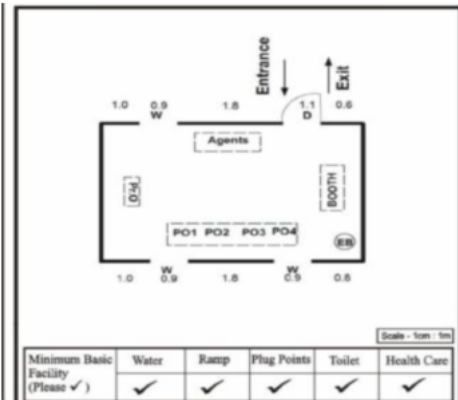

Cad View

Key MAP View