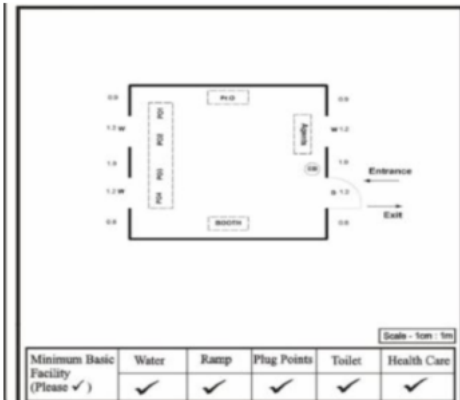

வாக்காளர் பதிவு அலுவலரின்  
கையொப்பம்

Nazri Naksha

Google Map View

Polling Station Building Front View

Polling Station Front View

Cad View

Key MAP View

|   |            |  |            |  |            |
|---|------------|--|------------|--|------------|
| 1<br>பெயர் : கோவிந்தம்மாள்<br>கணவர் பெயர்: வடிவேல்<br>வீட்டு எண் : 1<br>வயது : 65 பாலினம் : பெண்<br>Photo is available        | NUS1888312 | 2<br>பெயர் : மணி<br>தாயின் பெயர்: சற்குணம்<br>வீட்டு எண் : 1<br>வயது : 55 பாலினம் : ஆண்<br>Photo is available                  | NUS2183978 | 3<br>பெயர் : வாசு<br>தாயின் பெயர்: சற்குணம்<br>வீட்டு எண் : 1<br>வயது : 51 பாலினம் : ஆண்<br>Photo is available                 | KRC5749692 |
| 4<br>பெயர் : பிரபாவதி<br>கணவர் பெயர்: மணி<br>வீட்டு எண் : 1<br>வயது : 50 பாலினம் : பெண்<br>Photo is available                 | KRC5749072 | 5<br>பெயர் : சரளா தேவி<br>கணவர் பெயர்: கணேச மூர்த்தி<br>வீட்டு எண் : 1<br>வயது : 49 பாலினம் : பெண்<br>Photo is available       | NUS0909168 | 6<br>பெயர் : ஷேசாசலம்<br>தாயின் பெயர்: சற்குணம்<br>வீட்டு எண் : 1<br>வயது : 48 பாலினம் : ஆண்<br>Photo is available             | KRC5750187 |
| 7<br>பெயர் : லக்ஷ்மி<br>கணவர் பெயர்: பாபு<br>வீட்டு எண் : 1<br>வயது : 45 பாலினம் : பெண்<br>Photo is available                 | KRC5738182 | 8<br>பெயர் : மாரியம்மாள் சேஷாசலம்<br>கணவர் பெயர்: சேஷாசலம்<br>வீட்டு எண் : 1<br>வயது : 38 பாலினம் : பெண்<br>Photo is available | NUS2971927 | 9<br>பெயர் : ராதா<br>கணவர் பெயர்: சாக்ரடீஸ்<br>வீட்டு எண் : 1<br>வயது : 37 பாலினம் : பெண்<br>Photo is available                | NUS1413756 |
| 10<br>பெயர் : சங்கீதா<br>தந்தை பெயர்: குணசேகரன்<br>வீட்டு எண் : 1<br>வயது : 29 பாலினம் : பெண்<br>Photo is available           | NUS1888247 | 11<br>பெயர் : அஜித் குமார்<br>தந்தை பெயர்: கோவிந்தன்<br>வீட்டு எண் : 1<br>வயது : 29 பாலினம் : ஆண்<br>Photo is available        | NUS1888254 | 12<br>பெயர் : ரமணன்<br>தாயின் பெயர்: லக்ஷ்மி<br>வீட்டு எண் : 1<br>வயது : 24 பாலினம் : ஆண்<br>Photo is available                | NUS2797215 |
| 13<br>பெயர் : ப்ரகாஷ்ராஜ்<br>தாயின் பெயர்: லக்ஷ்மி<br>வீட்டு எண் : 1<br>வயது : 22 பாலினம் : ஆண்<br>Photo is available         | NUS2796431 | 14<br>பெயர் : மோகன்<br>தந்தை பெயர்: பால்ராஜ்<br>வீட்டு எண் : 2<br>வயது : 65 பாலினம் : ஆண்<br>Photo is available                | NUS2183986 | 15<br>பெயர் : நிர்மலா<br>கணவர் பெயர்: மோகன்<br>வீட்டு எண் : 2<br>வயது : 59 பாலினம் : பெண்<br>Photo is available                | KRC5737796 |
| 16<br>பெயர் : லுவி பிரசாத்<br>தந்தை பெயர்: மைக்கேல் ராஜ்<br>வீட்டு எண் : 2-3<br>வயது : 35 பாலினம் : ஆண்<br>Photo is available | NUS1663087 | 17<br>பெயர் : பிரதீஷ் ராஜ்<br>தந்தை பெயர்: முரளி<br>வீட்டு எண் : 2/3<br>வயது : 26 பாலினம் : ஆண்<br>Photo is available          | NUS2027712 | 18<br>பெயர் : பரிமளா<br>கணவர் பெயர்: மதியழகன்<br>வீட்டு எண் : 3<br>வயது : 63 பாலினம் : பெண்<br>Photo is available              | KRC5745849 |
| 19<br>பெயர் : முரளி<br>தந்தை பெயர்: சுப்பரமணி<br>வீட்டு எண் : 3<br>வயது : 56 பாலினம் : ஆண்<br>Photo is available              | NUS0508689 | 20<br>பெயர் : சுரேஷ்குமார்<br>தந்தை பெயர்: மதியழகன்<br>வீட்டு எண் : 3<br>வயது : 44 பாலினம் : ஆண்<br>Photo is available         | KRC8546616 | 21<br>பெயர் : சரண்ராஜ்<br>தந்தை பெயர்: சுந்தரமூர்த்தி<br>வீட்டு எண் : 3<br>வயது : 37 பாலினம் : ஆண்<br>Photo is available       | NUS0103572 |
| 22<br>பெயர் : கனிமொழி<br>கணவர் பெயர்: சுரேஷ்குமார்<br>வீட்டு எண் : 3<br>வயது : 36 பாலினம் : பெண்<br>Photo is available        | NUS0508663 | 23<br>பெயர் : பார்த்திபன்<br>தந்தை பெயர்: சுந்தரமூர்த்தி<br>வீட்டு எண் : 3<br>வயது : 35 பாலினம் : ஆண்<br>Photo is available    | NUS0260752 | 24<br>பெயர் : மணிகண்டன்<br>தந்தை பெயர்: நமசிவாயம்<br>வீட்டு எண் : 3<br>வயது : 35 பாலினம் : ஆண்<br>Photo is available           | NUS0508655 |
| 25<br>பெயர் : ஏமல்டா வினீனராசி<br>தந்தை பெயர்: பால்கர்<br>வீட்டு எண் : 03<br>வயது : 28 பாலினம் : பெண்<br>Photo is available   | NUS2027639 | 26<br>பெயர் : ஜெனிபர்<br>தந்தை பெயர்: பால்கர்<br>வீட்டு எண் : 3<br>வயது : 25 பாலினம் : பெண்<br>Photo is available              | NUS2510006 | 27<br>பெயர் : திவ்ய மணி<br>தந்தை பெயர்: சசிகுமார் சசிகுமார்<br>வீட்டு எண் : 3<br>வயது : 22 பாலினம் : ஆண்<br>Photo is available | NUS2969608 |
| 28<br>பெயர் : செல்வமணி<br>தந்தை பெயர்: பால்ராஜ்<br>வீட்டு எண் : 3-2<br>வயது : 71 பாலினம் : ஆண்<br>Photo is available          | KRC5734272 | 29<br>பெயர் : கௌரி<br>கணவர் பெயர்: செல்வமணி<br>வீட்டு எண் : 3-2<br>வயது : 56 பாலினம் : பெண்<br>Photo is available              | NUS2184067 | 30<br>பெயர் : சசிகுமார்<br>தந்தை பெயர்: பால்ராஜ்<br>வீட்டு எண் : 3-2<br>வயது : 51 பாலினம் : ஆண்<br>Photo is available          | KRC1943976 |