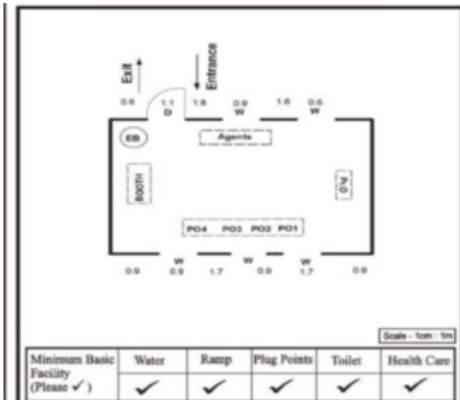

Cad View

Key MAP View