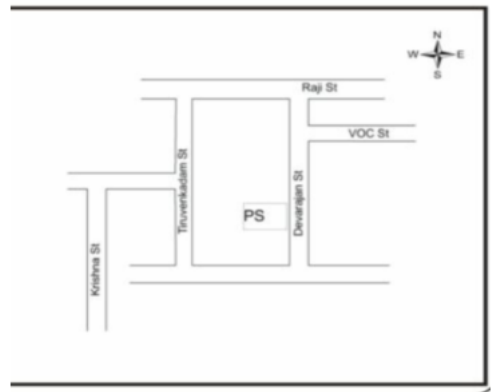

Cad View

Key MAP View