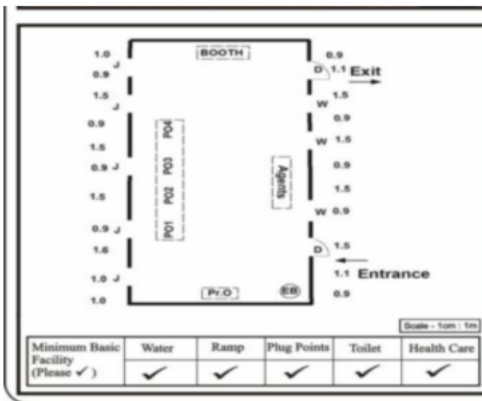

Google Map View

Polling Station Building Front View

Polling Station Front View

Cad View

Key MAP View

1 பெயர் : சுலோச்சனா கணவர் பெயர்: ஓட்டக்கூத்தர் வீட்டு எண் : 1 வயது : 49 பாலினம் : பெண் Photo is available	KRC5742820	2 பெயர் : ரோஹினி தந்தை பெயர்: செல்வகுமார் வீட்டு எண் : 1 வயது : 24 பாலினம் : பெண் Photo is available	NUS2494573	3 பெயர் : ரேணு கணவர் பெயர்: சங்கர் வீட்டு எண் : 2 வயது : 39 பாலினம் : பெண் Photo is available	NUS2030419
4 பெயர் : பாண்டியன் தந்தை பெயர்: சுப்பிரமணி வீட்டு எண் : 4 வயது : 63 பாலினம் : ஆண் Photo is available	RHI0849810	5 பெயர் : ராணி கணவர் பெயர்: பாண்டியன் வீட்டு எண் : 4 வயது : 52 பாலினம் : பெண் Photo is available	RHI0935734	6 பெயர் : பிரேமா கணவர் பெயர்: ஆதிழல் வீட்டு எண் : 4-1 வயது : 67 பாலினம் : பெண் Photo is available	NUS1100338
7 பெயர் : கனகராஜ் தந்தை பெயர்: வையாபுரி வீட்டு எண் : 4/1 வயது : 55 பாலினம் : ஆண் Photo is available	NUS2494771	8 பெயர் : கங்காதரன் தாயின் பெயர்: பிரேமா வீட்டு எண் : 4-1 வயது : 51 பாலினம் : ஆண் Photo is available	NUS1100437	9 பெயர் : வைஷ்ணவி தந்தை பெயர்: கனகராஜ் வீட்டு எண் : 4/1 வயது : 26 பாலினம் : பெண் Photo is available	NUS2494805
10 பெயர் : பிரவீன் ராஜ் க தந்தை பெயர்: கனகராஜ் வீட்டு எண் : 4/1 வயது : 21 பாலினம் : ஆண் Photo is available	NUS2785046	11 பெயர் : ரங்கசாமி தந்தை பெயர்: வெள்ளகண்ணு வீட்டு எண் : 5 வயது : 69 பாலினம் : ஆண் Photo is available	NUS2185759	12 பெயர் : இந்திராதேவி கணவர் பெயர்: ரங்கசாமி வீட்டு எண் : 5 வயது : 67 பாலினம் : பெண் Photo is available	NUS2185767
13 பெயர் : மதியழகன் தந்தை பெயர்: ரங்கசாமி வீட்டு எண் : 5 வயது : 44 பாலினம் : ஆண் Photo is available	KRC5750484	14 பெயர் : சரண்ராஜ் தந்தை பெயர்: ரெங்கசாமி வீட்டு எண் : 5 வயது : 34 பாலினம் : ஆண் Photo is available	NUS0695569	15 பெயர் : தென்மொழி கணவர் பெயர்: மகேஷ் வீட்டு எண் : 5/7 வயது : 51 பாலினம் : பெண் Photo is available	NUS2496396
16 பெயர் : ஜெயந்தி கணவர் பெயர்: ஆதிசேசவன் வீட்டு எண் : 5/27 வயது : 54 பாலினம் : பெண் Photo is available	NUS2496412	17 பெயர் : தனவள்ளி கணவர் பெயர்: லோகநாதன் வீட்டு எண் : 6 வயது : 66 பாலினம் : பெண் Photo is available	NUS2185403	18 பெயர் : எழில் தந்தை பெயர்: லோகநாதன் வீட்டு எண் : 6-2 வயது : 37 பாலினம் : ஆண் Photo is available	NUS0509612
19 பெயர் : கிருஷ்ணன் தந்தை பெயர்: பெரியசாமி வீட்டு எண் : 7 வயது : 68 பாலினம் : ஆண் Photo is available	KRC5734827	20 பெயர் : தன்ராஜ் தந்தை பெயர்: கிருஷ்ணன் வீட்டு எண் : 7 வயது : 43 பாலினம் : ஆண் Photo is available	KRC5744180	21 பெயர் : தினேஷ் ராஜ் சத்தியா தந்தை பெயர்: சத்தியா வீட்டு எண் : 7 வயது : 21 பாலினம் : ஆண் Photo is available	NUS2884351
22 பெயர் : அமுல்ராஜ் தந்தை பெயர்: ராஜேந்திரன் வீட்டு எண் : 7-3 வயது : 28 பாலினம் : ஆண் Photo is available	NUS1664465	23 பெயர் : நாகராஜ் தந்தை பெயர்: முகம்மதுஜக்குரு வீட்டு எண் : 9 வயது : 43 பாலினம் : ஆண் Photo is available	KRC5735808	24 பெயர் : நித்தியா கணவர் பெயர்: நாகராஜ் வீட்டு எண் : 9 வயது : 37 பாலினம் : பெண் Photo is available	NUS0263723
25 பெயர் : ஐயாகண்ணு தந்தை பெயர்: ஐயாகண்ணு வீட்டு எண் : 10 வயது : 74 பாலினம் : ஆண் Photo is available	NUS2185411	26 பெயர் : உமேஷ் வர்மா தந்தை பெயர்: ப்ரயாக் வர்மா வீட்டு எண் : 10-12 வயது : 45 பாலினம் : ஆண் Photo is available	NUS1595610	27 பெயர் : கண்ணன் தந்தை பெயர்: வீரப்பன் வீட்டு எண் : 11 வயது : 66 பாலினம் : ஆண் Photo is available	NUS2185429
28 பெயர் : அஞ்சலை கணவர் பெயர்: கண்ணன் வீட்டு எண் : 11 வயது : 58 பாலினம் : பெண் Photo is available	NUS2185437	29 பெயர் : புருஷோத்தமன் தந்தை பெயர்: கண்ணன் வீட்டு எண் : 11 வயது : 43 பாலினம் : ஆண் Photo is available	KRC5737044	30 பெயர் : சரவணன் தந்தை பெயர்: கண்ணன் வீட்டு எண் : 11 வயது : 40 பாலினம் : ஆண் Photo is available	KRC5737028